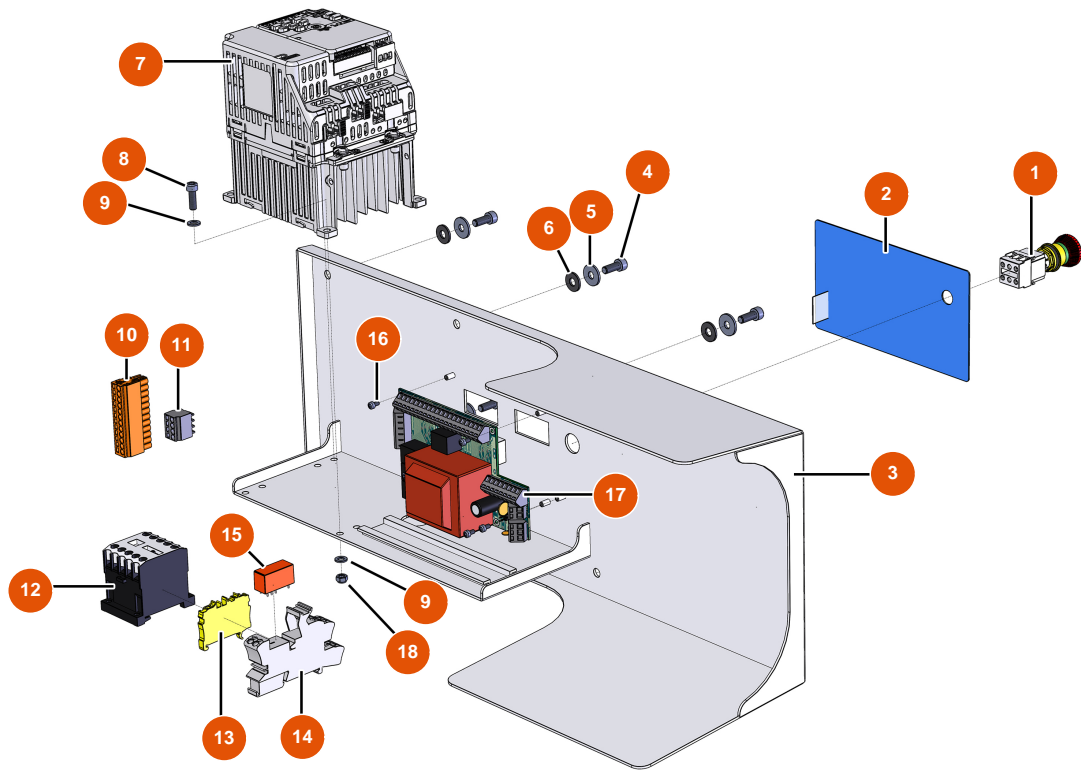

Sequenzieller Mischer MIXER 80 - ELEKTRISCHER SCHALTKASTEN

Détails des pièces

Pos.	Référence	Désignation
1	EU13015	1
2	EU13007	2
3	EUC20758	3
4	EU90157	4
5	EU30292	5
6	EU10067	6
7	EU11781	7
8	EU90160	8
9	EU10142	9
10	EU11771	10
11	EU12755	11
12	EU11918	12
13	EU30038	13

Pos.	Référence	Désignation
14	EU12751	14
15	EU12752	15
16	EU13329	Zylinderkopfschraube 3 x 6
17	EU30673	17
18	EU11880	18