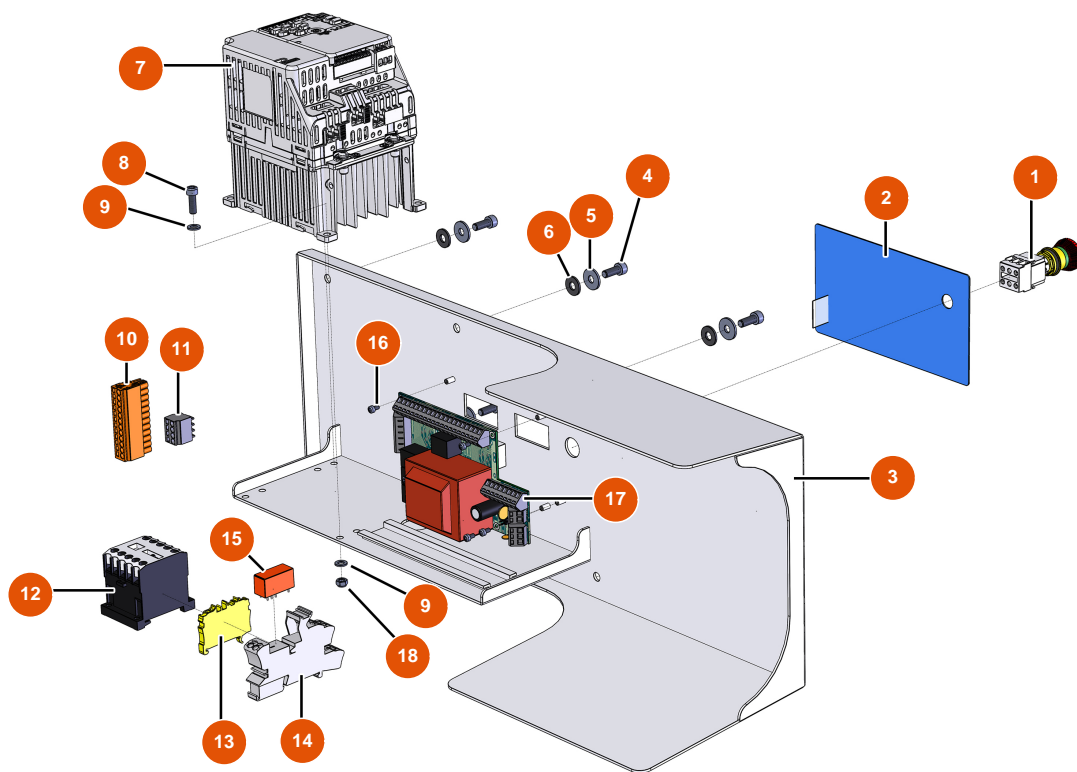

## Sequenzieller Mischer MIXER 80 - ELEKTRISCHER SCHALTKASTEN

### Détails des pièces

| Pos. | Référence | Désignation |
|------|-----------|-------------|
| 1    | EU13015   | 1           |
| 2    | EU13007   | 2           |
| 3    | EUC20758  | 3           |
| 4    | EU90157   | 4           |
| 5    | EU30292   | 5           |
| 6    | EU10067   | 6           |
| 7    | EU11781   | 7           |
| 8    | EU90160   | 8           |
| 9    | EU10142   | 9           |
| 10   | EU11771   | 10          |
| 11   | EU12755   | 11          |
| 12   | EU11918   | 12          |
| 13   | EU30038   | 13          |

| Pos. | Référence | Désignation                |
|------|-----------|----------------------------|
| 14   | EU12751   | 14                         |
| 15   | EU12752   | 15                         |
| 16   | EU13329   | Zylinderkopfschraube 3 x 6 |
| 17   | EU30673   | 17                         |
| 18   | EU11880   | 18                         |