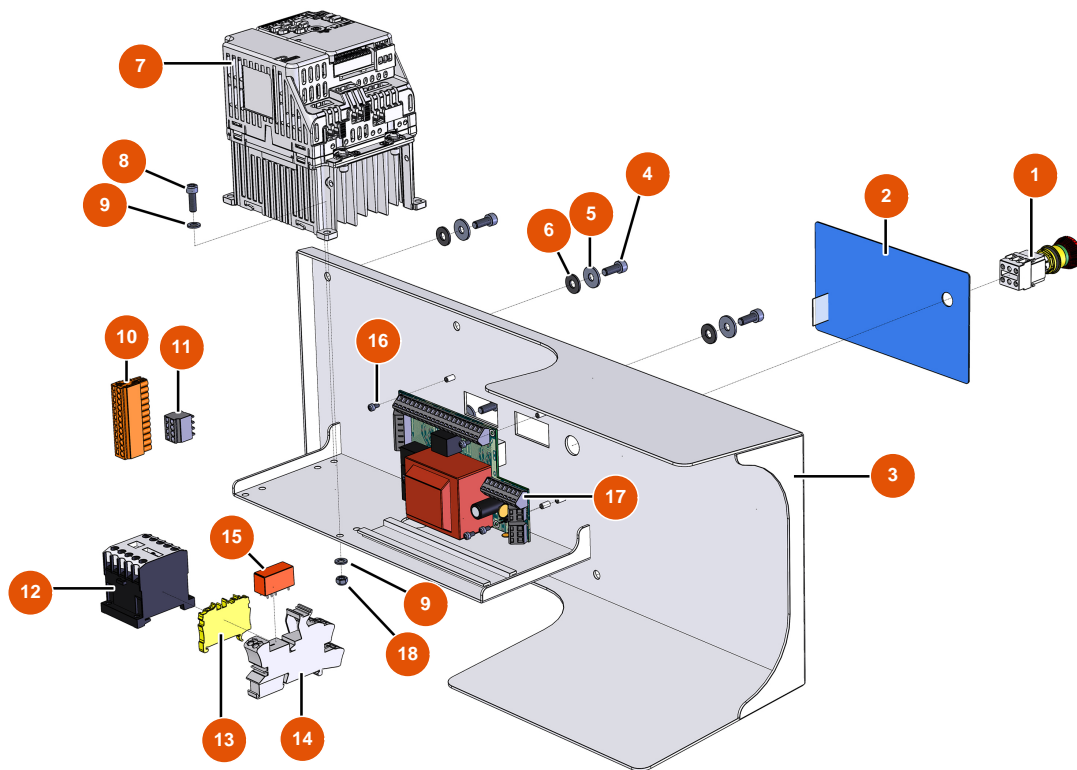

## MIXER 80 sequential mixer - Electric panel

### Détails des pièces

Pos.	Référence	Désignation
1	EU13015	1
2	EU13007	2
3	EUC20758	3
4	EU90157	4
5	EU30292	5
6	EU10067	6
7	EU11781	7
8	EU90160	8
9	EU10142	9
10	EU11771	10
11	EU12755	11
12	EU11918	12
13	EU30038	13

Pos.	Référence	Désignation
14	EU12751	14
15	EU12752	15
16	EU13329	3 x 6 cylindrical head screw
17	EU30673	17
18	EU11880	18