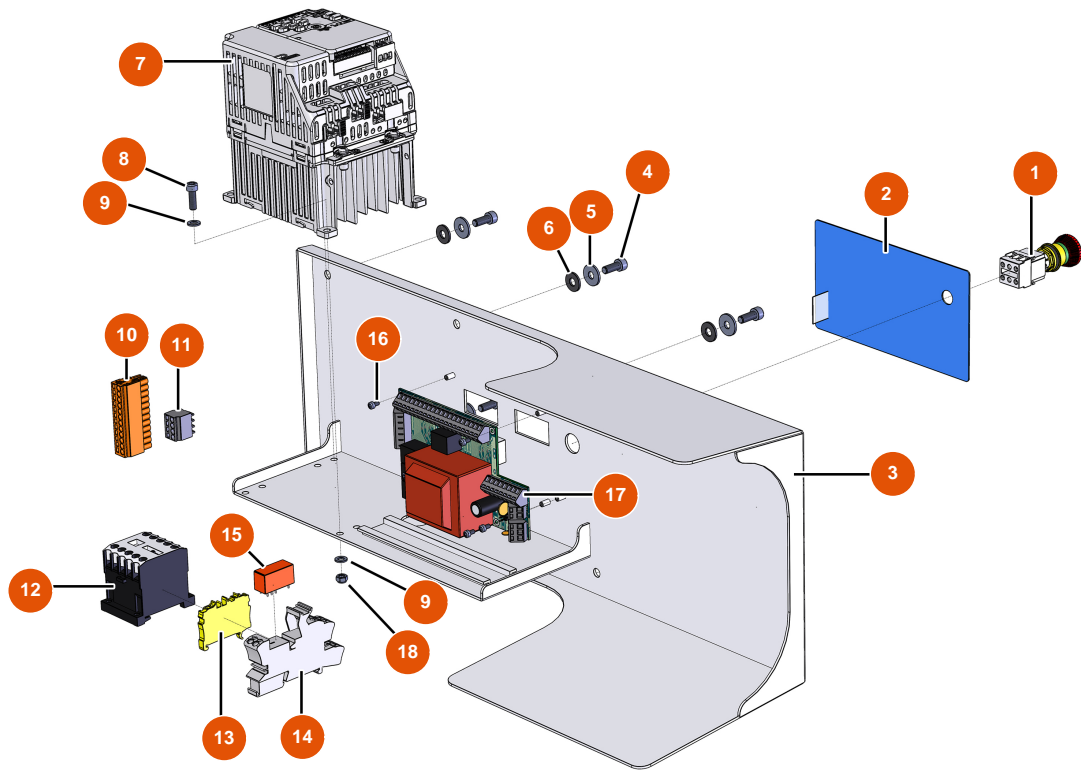

MIXER 80 sequential mixer - Electric panel

Détails des pièces

| Pos. | Référence | Désignation |
|------|-----------|-------------|
| 1 | EU13015 | 1 |
| 2 | EU13007 | 2 |
| 3 | EUC20758 | 3 |
| 4 | EU90157 | 4 |
| 5 | EU30292 | 5 |
| 6 | EU10067 | 6 |
| 7 | EU11781 | 7 |
| 8 | EU90160 | 8 |
| 9 | EU10142 | 9 |
| 10 | EU11771 | 10 |
| 11 | EU12755 | 11 |
| 12 | EU11918 | 12 |
| 13 | EU30038 | 13 |

| Pos. | Référence | Désignation |
|------|-----------|------------------------------|
| 14 | EU12751 | 14 |
| 15 | EU12752 | 15 |
| 16 | EU13329 | 3 x 6 cylindrical head screw |
| 17 | EU30673 | 17 |
| 18 | EU11880 | 18 |