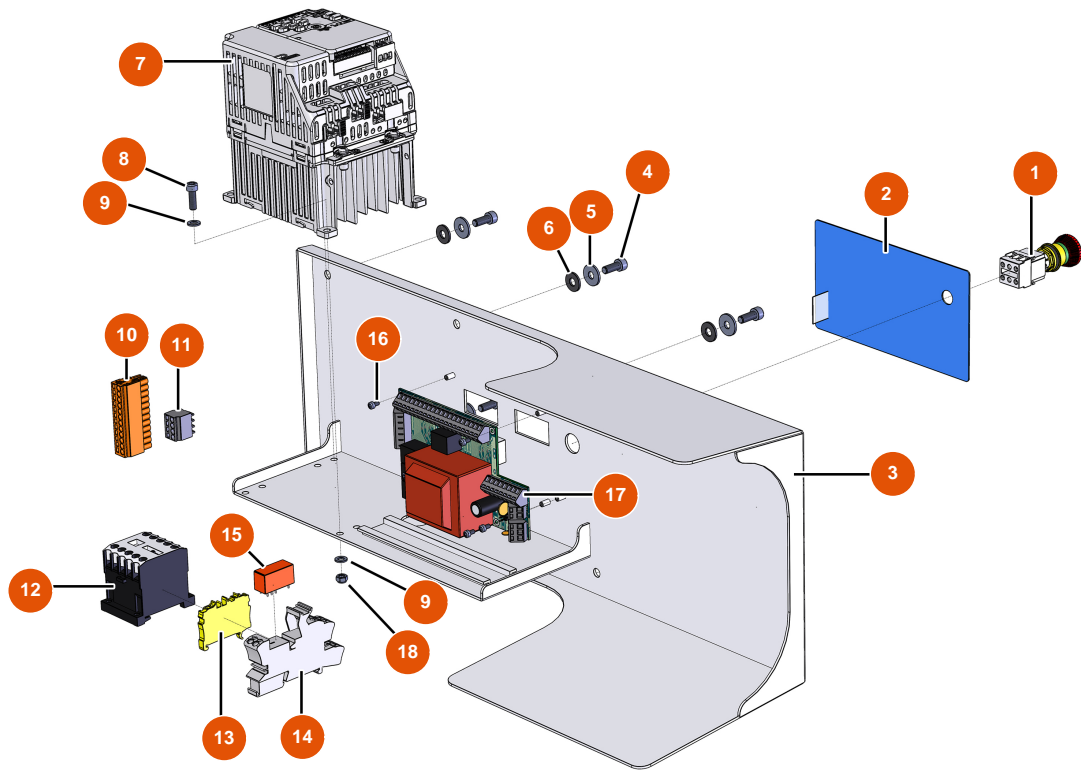

## Mezclador secuencial MIXER 80 - Cuadro eléctrico

### Détails des pièces

Pos.	Référence	Désignation
1	EU13015	1
2	EU13007	2
3	EUC20758	3
4	EU90157	4
5	EU30292	5
6	EU10067	6
7	EU11781	7
8	EU90160	8
9	EU10142	9
10	EU11771	10
11	EU12755	11
12	EU11918	12
13	EU30038	13

Pos.	Référence	Désignation
14	EU12751	14
15	EU12752	15
16	EU13329	Tornillo de cabeza cilíndrica 3 x 6
17	EU30673	17
18	EU11880	18