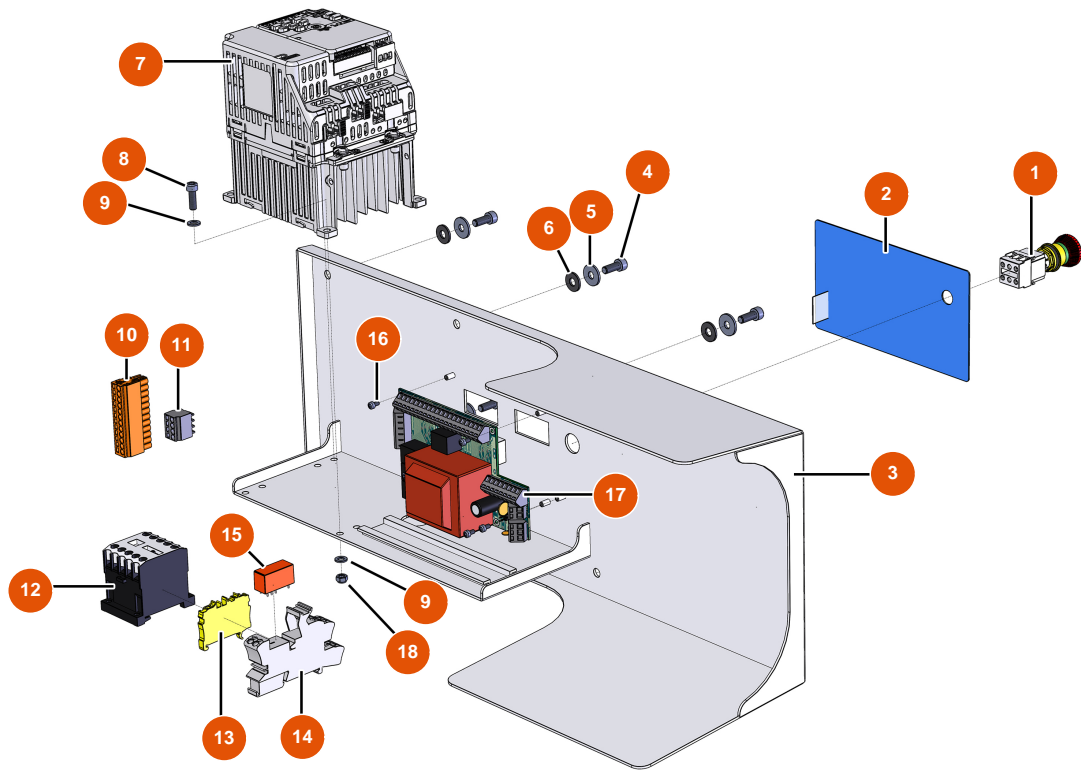

Mezclador secuencial MIXER 80 - Cuadro eléctrico

Détails des pièces

Pos.	Référence	Désignation
1	EU13015	1
2	EU13007	2
3	EUC20758	3
4	EU90157	4
5	EU30292	5
6	EU10067	6
7	EU11781	7
8	EU90160	8
9	EU10142	9
10	EU11771	10
11	EU12755	11
12	EU11918	12
13	EU30038	13

Pos.	Référence	Désignation
14	EU12751	14
15	EU12752	15
16	EU13329	Tornillo de cabeza cilíndrica 3 x 6
17	EU30673	17
18	EU11880	18