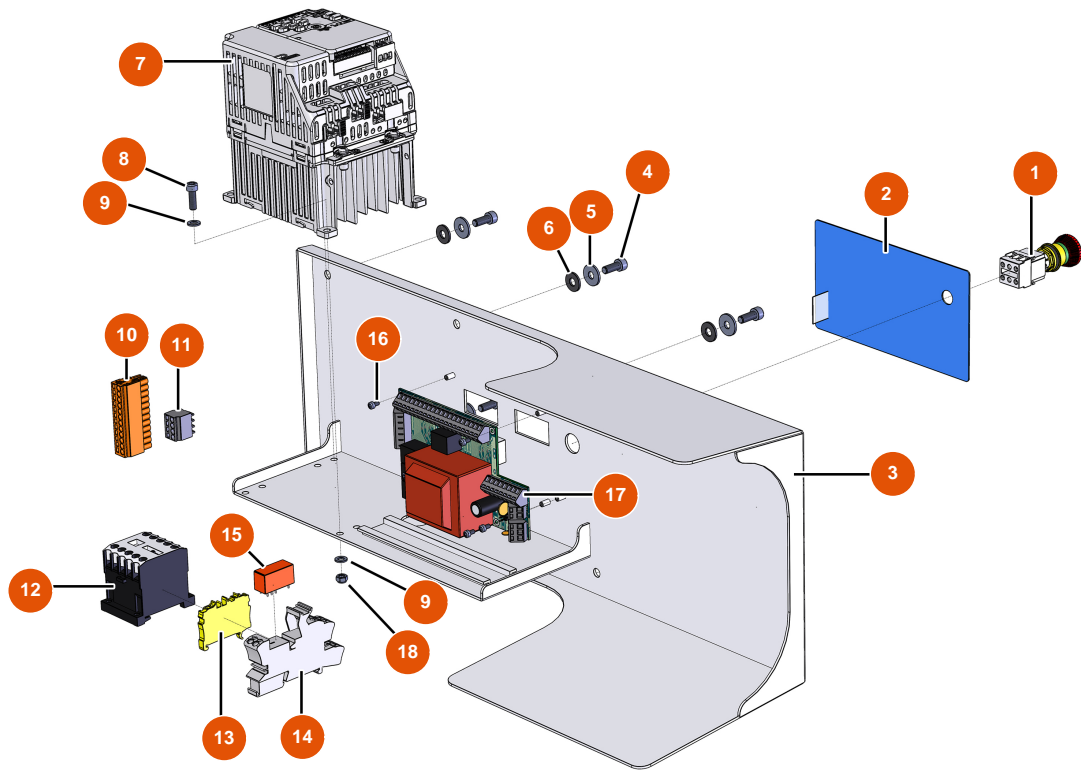

## Malaxeur séquentiel MIXER 80 - Coffret électrique

### Détails des pièces

Pos.	Référence	Désignation
1	EU13015	1
2	EU13007	2
3	EUC20758	3
4	EU90157	4
5	EU30292	5
6	EU10067	6
7	EU11781	7
8	EU90160	8
9	EU10142	9
10	EU11771	10
11	EU12755	11
12	EU11918	12
13	EU30038	13

Pos.	Référence	Désignation
14	EU12751	14
15	EU12752	15
16	EU13329	Vis tête cylindrique 3 x 6
17	EU30673	17
18	EU11880	18