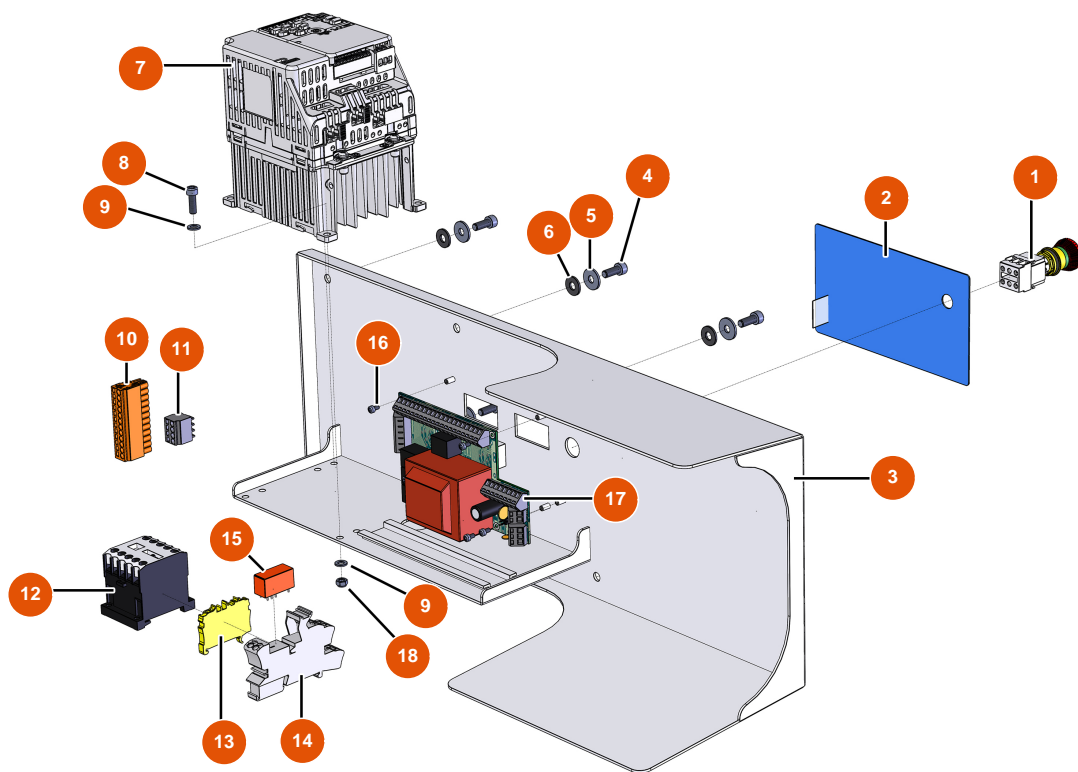

Impastatore sequenziale MIXER 80 - Quadro elettrico

Détails des pièces

Pos.	Référence	Désignation
1	EU13015	1
2	EU13007	2
3	EUC20758	3
4	EU90157	4
5	EU30292	5
6	EU10067	6
7	EU11781	7
8	EU90160	8
9	EU10142	9
10	EU11771	10
11	EU12755	11
12	EU11918	12
13	EU30038	13

Pos.	Référence	Désignation
14	EU12751	14
15	EU12752	15
16	EU13329	Vite testa cilindrica 3 x 6
17	EU30673	17
18	EU11880	18