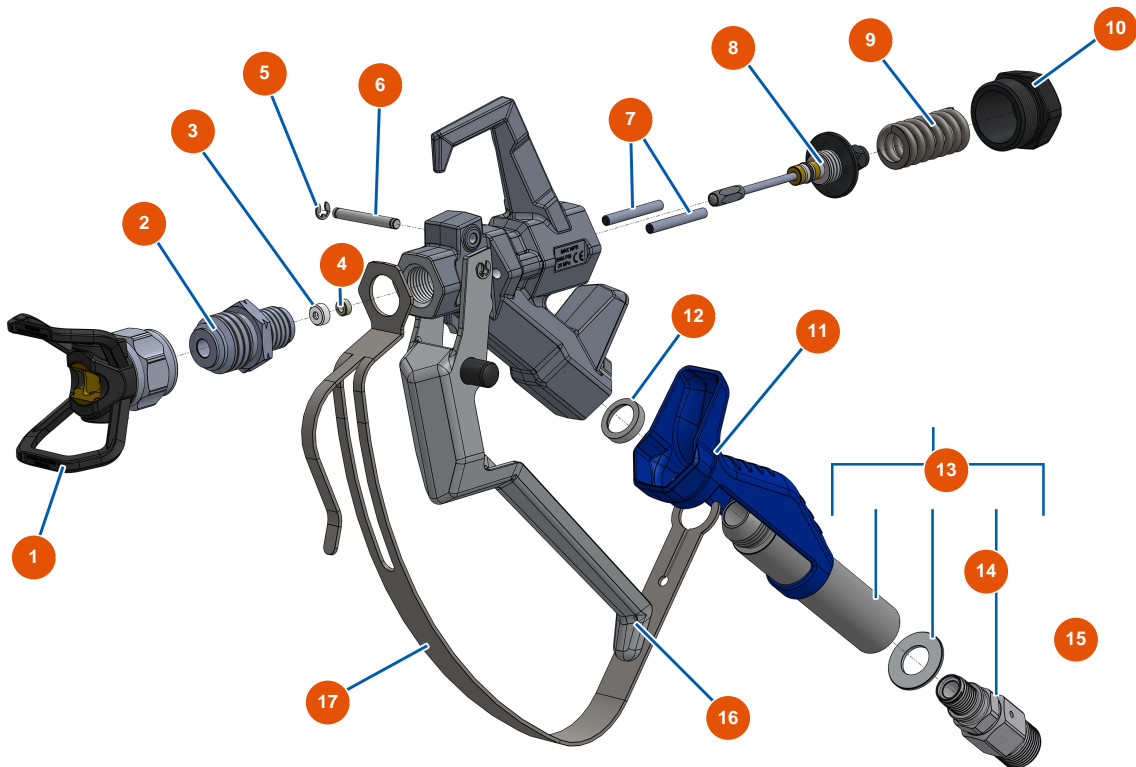

Pistola COATSPRAY con portaboquillas 7/8" G - Vista general

**Raccord renforcé optionnel / Optional reinforced connector*

Détails des pièces

Pos.	Référence	Désignation
1	EU51001	Soporte de boquilla EUBST, EUBBP & EUBFF 7/8"
2	EU51054	Difusor 7/8" G pistola COATSPRAY
3	EU51047	Junta asiento aguja pistola PAINTSPRAY, COATSPRAY
4	EU51046	Asiento aguja pistola PAINTSPRAY, COATSPRAY
5	EU51043	Anillo seeger eje gatillo pistola PAINTSPRAY, COATSPRAY
6	EU51057	Eje gatillo pistola COATSPRAY
7	EU51055	Pasador de retracción pistola COATSPRAY
8	EU51053	Kit reparación aguja pistola COATSPRAY
9	EU51034	Muelle de retorno aguja pistola PAINTSPRAY, COATSPRAY
10	EU51038	Tapón de cierre de aguja para pistola PAINTSPRAY, COATSPRAY
11	EU51037	Mango de plástico pistola PAINTSPRAY
12	EU51051	Junta de apoyo portafiltro pistola COATSPRAY
13	EU51035	Portafiltro pistola PAINTSPRAY

Pos.	Référence	Désignation
14	EU51045	Junta de racor giratorio pistola PAINTSPRAY, COATSPRAY
15	EU51058	Conexión giratoria 1/2" MBSP pistola COATSPRAY
16	EU51056	Gatillo completo pistola COATSPRAY
17	EU51052	Protección de gatillo pistola COATSPRAY