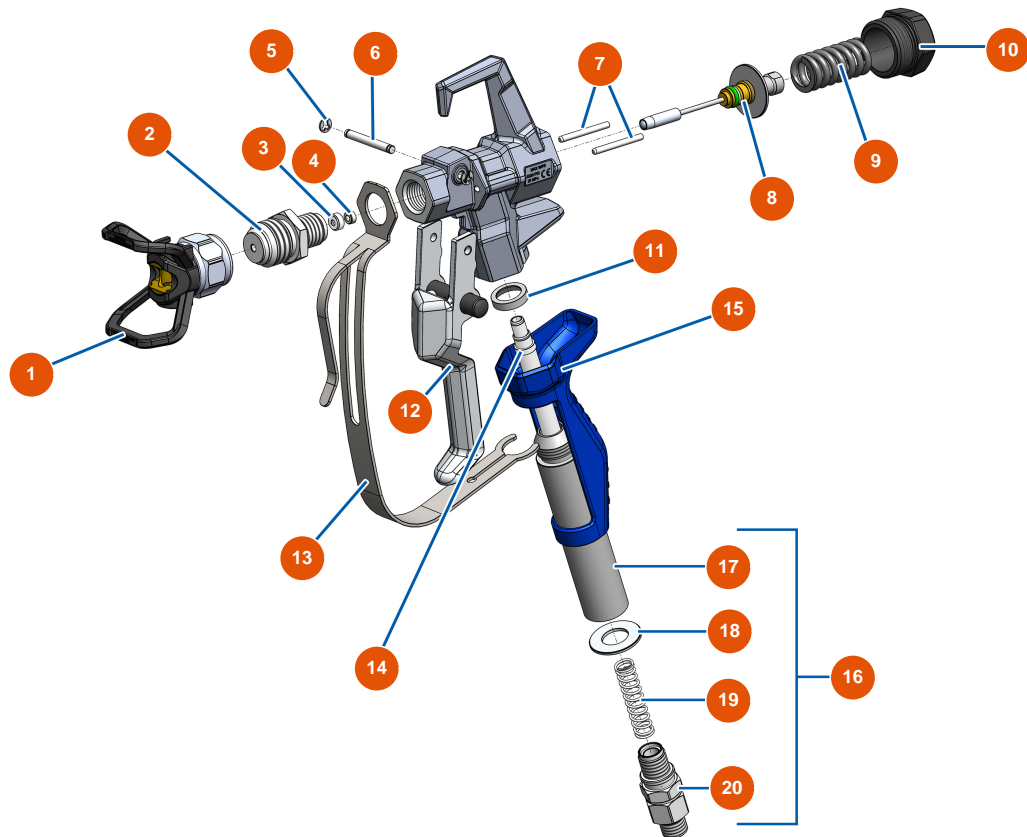

## PAINTSPRAY-Pistole mit Düsenhalter 7/8" G - Gesamtansicht

### Détails des pièces

Pos.	Référence	Désignation
1	EU51001	EUBST, EUBBP & EUBFF 7/8" Düsenhalter
2	EU51036	Diffusor 7/8" G Pistole PAINTSPRAY
3	EU51047	Dichtung Sitz der Nadel Pistole PAINTSPRAY, COATSPRAY
4	EU51046	Sitz für Nadeln der Pistole PAINTSPRAY, COATSPRAY
5	EU51043	Sicherungsring Abzugsachse Pistole PAINTSPRAY, COATSPRAY
6	EU51042	Abzugsachse Pistole PAINTSPRAY
7	EU51040	Einzugsstift Pistole PAINTSPRAY
8	EU51033	Reparatursatz für Nadeln der Pistole PAINTSPRAY
9	EU51034	Rückstellfeder für Nadeln der Pistole PAINTSPRAY, COATSPRAY
10	EU51038	Verschluss für Nadelarretierung Pistole PAINTSPRAY, COATSPRAY
11	EU51031	Lagerdichtung für die Filtertür der Pistole PAINTSPRAY
12	EU51039	Gsachse komplett Pistole PAINTSPRAY
13	EU51032	Abzugschutz Pistole PAINTSPRAY
		16
		17
		18
		19
		20

Pos.	Référence	Désignation
14	EU51003	Pistoolfilter 50 Maschen
15	EU51037	Kunststoffgriff Pistole PAINTSPRAY
16	EU51048	Komplett Drehanschluss für PAINTSPRAY Pistole
17	EU51035	Filterhalter Pistole PAINTSPRAY
18	EU51045	Dichtung Drehanschluss Pistole PAINTSPRAY, COATSPRAY
19	EU51041	Feder zum Halten des Pistolenfilters PAINTSPRAY
20	EU51044	Drehanschluss 1/4" MBSP Pistole PAINTSPRAY