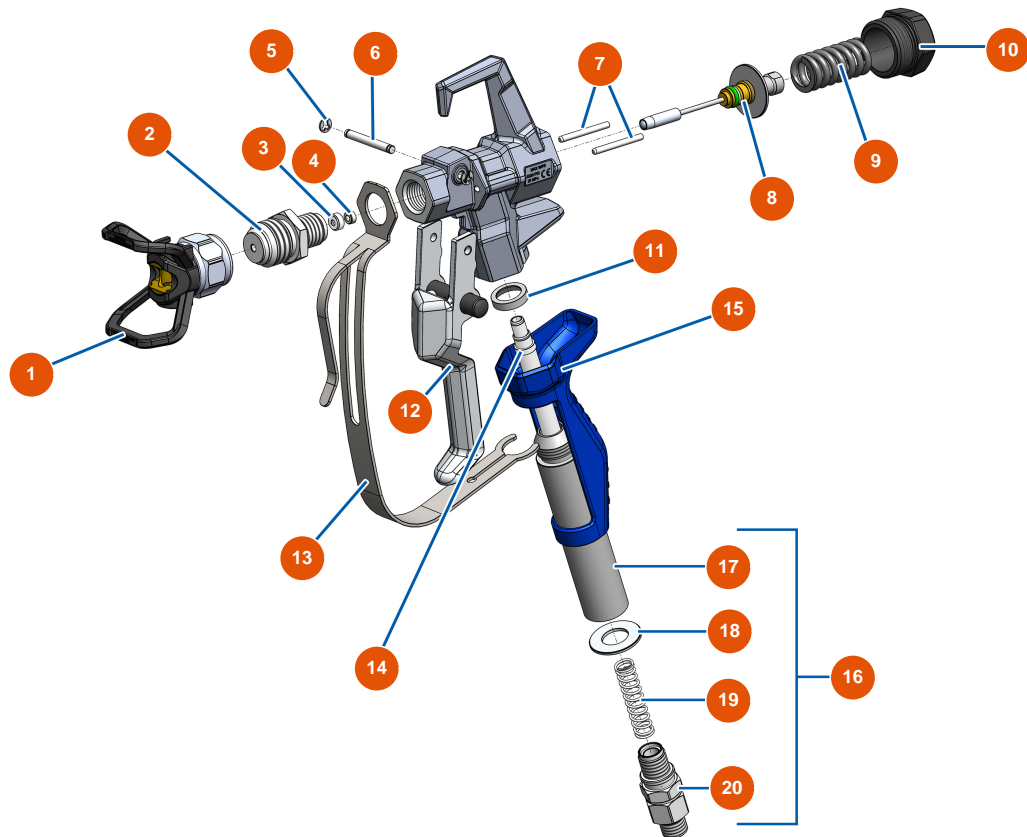

PAINTSPRAY-Pistole mit Düsenhalter 7/8" G - Gesamtansicht

Détails des pièces

Pos.	Référence	Désignation
1	EU51001	EUBST, EUBBP & EUBFF 7/8" Düsenhalter
2	EU51036	Diffusor 7/8" G Pistole PAINTSPRAY
3	EU51047	Dichtung Sitz der Nadel Pistole PAINTSPRAY, COATSPRAY
4	EU51046	Sitz für Nadeln der Pistole PAINTSPRAY, COATSPRAY
5	EU51043	Sicherungsring Abzugsachse Pistole PAINTSPRAY, COATSPRAY
6	EU51042	Abzugsachse Pistole PAINTSPRAY
7	EU51040	Einzugsstift Pistole PAINTSPRAY
8	EU51033	Reparatursatz für Nadeln der Pistole PAINTSPRAY
9	EU51034	Rückstellfeder für Nadeln der Pistole PAINTSPRAY, COATSPRAY
10	EU51038	Verschluss für Nadelarretierung Pistole PAINTSPRAY, COATSPRAY
11	EU51031	Lagerdichtung für die Filtertür der Pistole PAINTSPRAY
12	EU51039	Gsachse komplett Pistole PAINTSPRAY
13	EU51032	Abzugschutz Pistole PAINTSPRAY
		14
		15
		16
		17
		18
		19
		20

Pos.	Référence	Désignation
14	EU51003	Pistoolfilter 50 Maschen
15	EU51037	Kunststoffgriff Pistole PAINTSPRAY
16	EU51048	Komplett Drehanschluss für PAINTSPRAY Pistole
17	EU51035	Filterhalter Pistole PAINTSPRAY
18	EU51045	Dichtung Drehanschluss Pistole PAINTSPRAY, COATSPRAY
19	EU51041	Feder zum Halten des Pistolenfilters PAINTSPRAY
20	EU51044	Drehanschluss 1/4" MBSP Pistole PAINTSPRAY