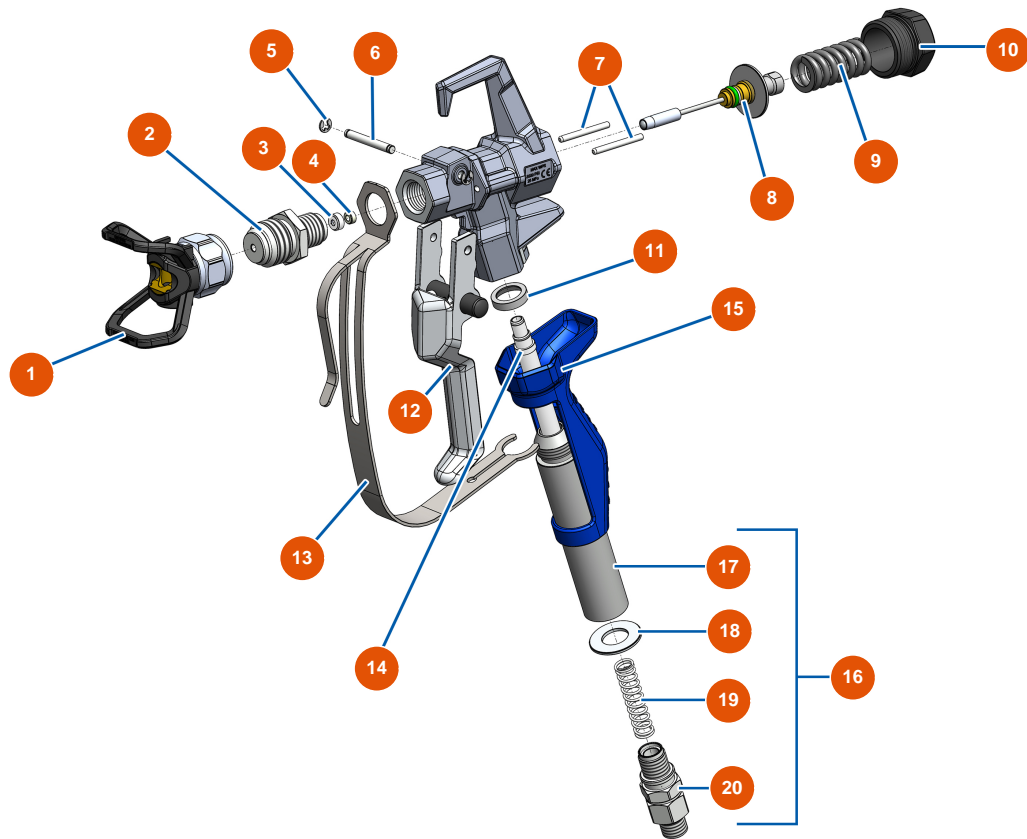

Pistola PAINTSPRAY con portaboquillas 7/8" G - Vista general

Détails des pièces

Pos.	Référence	Désignation
1	EU51001	Soporte de boquilla EUBST, EUBBP & EUBFF 7/8"
2	EU51036	Difusor 7/8" G pistola PAINTSPRAY
3	EU51047	Junta asiento aguja pistola PAINTSPRAY, COATSPRAY
4	EU51046	Asiento aguja pistola PAINTSPRAY, COATSPRAY
5	EU51043	Anillo seeger eje gatillo pistola PAINTSPRAY, COATSPRAY
6	EU51042	Eje gatillo pistola PAINTSPRAY
7	EU51040	Pasador de retracción pistola PAINTSPRAY
8	EU51033	Kit reparación aguja pistola PAINTSPRAY
9	EU51034	Muelle de retorno aguja pistola PAINTSPRAY, COATSPRAY
10	EU51038	Tapón de cierre de aguja para pistola PAINTSPRAY, COATSPRAY
11	EU51031	Junta de apoyo portafiltro pistola PAINTSPRAY
12	EU51039	Gatillo completo pistola PAINTSPRAY
13	EU51032	Protección de gatillo pistola PAINTSPRAY

Pos.	Référence	Désignation
14	EU51003	Filtro de 50 mallas para empuñadura pistola
15	EU51037	Mango de plástico pistola PAINTSPRAY
16	EU51048	Conexión giratoria completa pistola PAINTSPRAY
17	EU51035	Portafiltro pistola PAINTSPRAY
18	EU51045	Junta de racor giratorio pistola PAINTSPRAY, COATSPRAY
19	EU51041	Muelle de sujeción filtro pistola PAINTSPRAY
20	EU51044	Conexión giratoria 1/4" MBSP pistola PAINTSPRAY