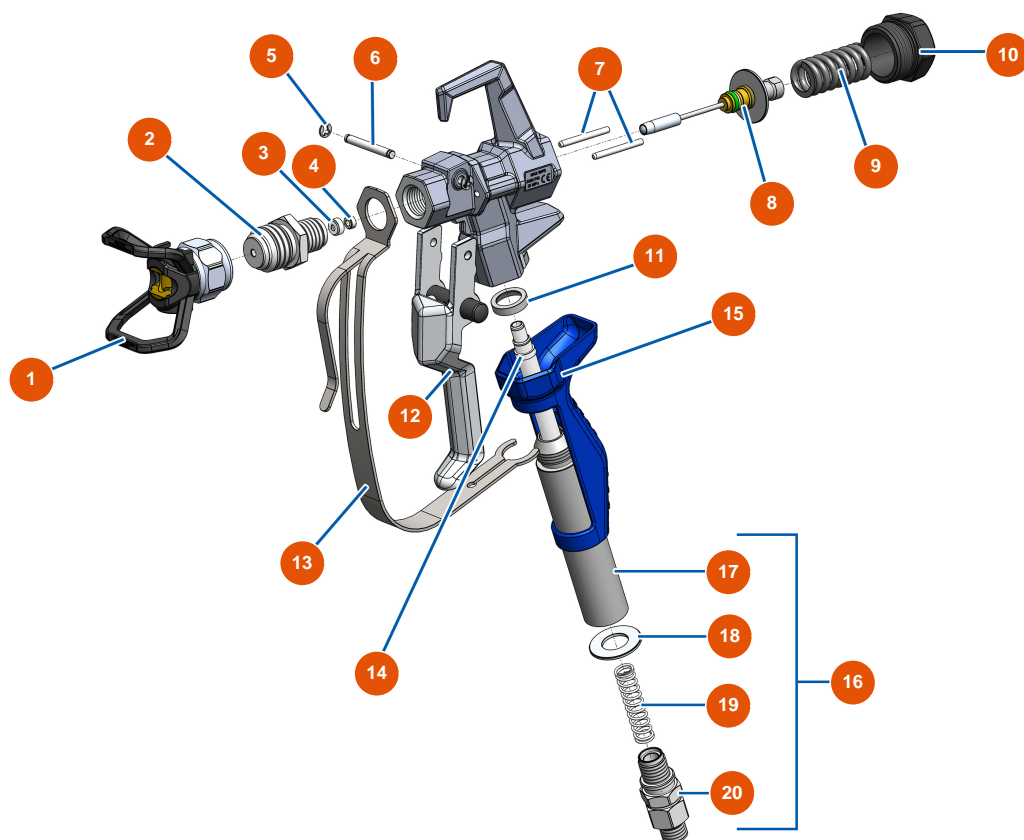

Pistola PAINTSPRAY con portaboquillas 7/8" G - Vista general

Détails des pièces

Pos.	Référence	Désignation
1	EU51001	Soporte de boquilla EUBST, EUBBP & EUBFF 7/8"
2	EU51036	Difusor 7/8" G pistola PAINTSPRAY
3	EU51047	Junta asiento aguja pistola PAINTSPRAY, COATSPRAY
4	EU51046	Asiento aguja pistola PAINTSPRAY, COATSPRAY
5	EU51043	Anillo seeger eje gatillo pistola PAINTSPRAY, COATSPRAY
6	EU51042	Eje gatillo pistola PAINTSPRAY
7	EU51040	Pasador de retracción pistola PAINTSPRAY
8	EU51033	Kit reparación aguja pistola PAINTSPRAY
9	EU51034	Muelle de retorno aguja pistola PAINTSPRAY, COATSPRAY
10	EU51038	Tapón de cierre de aguja para pistola PAINTSPRAY, COATSPRAY
11	EU51031	Junta de apoyo portafiltro pistola PAINTSPRAY
12	EU51039	Gatillo completo pistola PAINTSPRAY
13	EU51032	Protección de gatillo pistola PAINTSPRAY

Pos.	Référence	Désignation
14	EU51003	Filtro de 50 mallas para empuñadura pistola
15	EU51037	Mango de plástico pistola PAINTSPRAY
16	EU51048	Conexión giratoria completa pistola PAINTSPRAY
17	EU51035	Portafiltro pistola PAINTSPRAY
18	EU51045	Junta de racor giratorio pistola PAINTSPRAY, COATSPRAY
19	EU51041	Muelle de sujeción filtro pistola PAINTSPRAY
20	EU51044	Conexión giratoria 1/4" MBSP pistola PAINTSPRAY