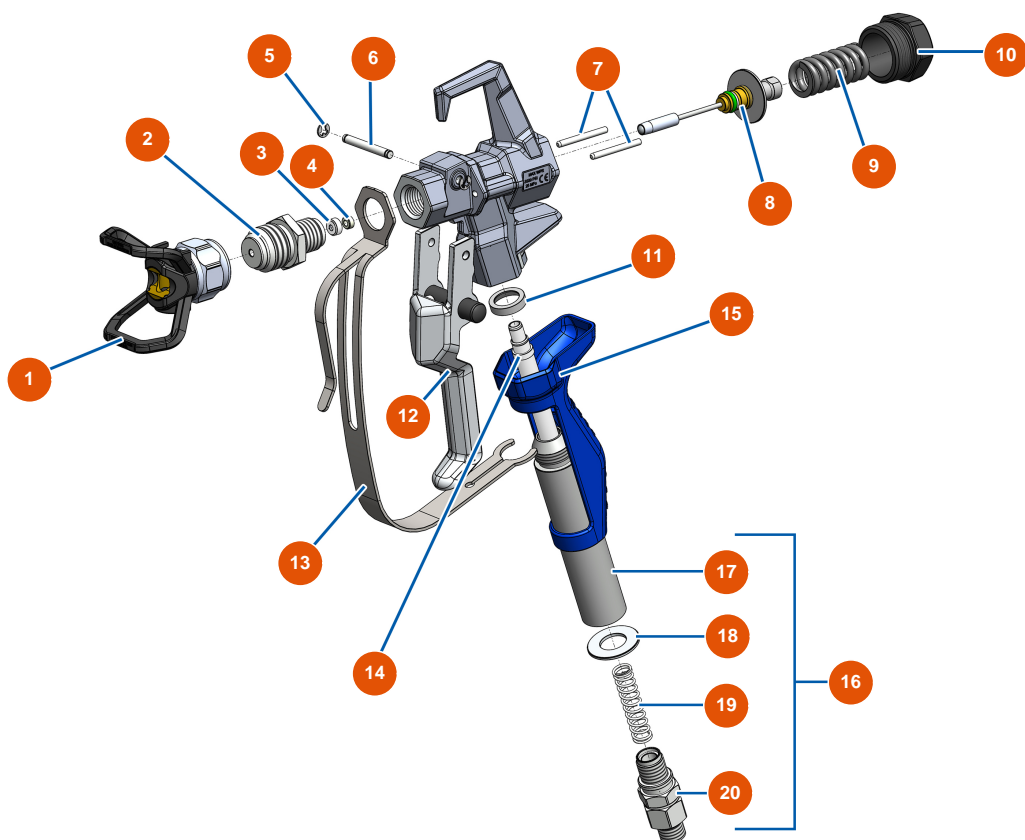

Pistola PAINTSPRAY con portaugello 7/8" G - Vista generale

Détails des pièces

Pos.	Référence	Désignation
1	EU51001	Portaugello EUBST, EUBBP & EUBFF 7/8"
2	EU51036	Diffusore 7/8" G pistola PAINTSPRAY
3	EU51047	Guarnizione sede ago pistola PAINTSPRAY, COATSPRAY
4	EU51046	Sede ago pistola PAINTSPRAY, COATSPRAY
5	EU51043	Anello seeger albero grilletto pistola PAINTSPRAY, COATSPRAY
6	EU51042	Albero grilletto pistola PAINTSPRAY
7	EU51040	Perno di ritrazione pistola PAINTSPRAY
8	EU51033	Kit di riparazione ago pistola PAINTSPRAY
9	EU51034	Molla di ritorno ago pistola PAINTSPRAY, COATSPRAY
10	EU51038	Tappo di bloccaggio ago per pistola PAINTSPRAY, COATSPRAY
11	EU51031	Guarnizione appoggio portafiltro pistola PAINTSPRAY
12	EU51039	Grilletto completo pistola PAINTSPRAY
13	EU51032	Protezione grilletto pistola PAINTSPRAY

Pos.	Référence	Désignation
14	EU51003	Filtro 50 maglie per impugnatura pistola
15	EU51037	Impugnatura plastica pistola PAINTSPRAY
16	EU51048	Attacco girevole completo pistola PAINTSPRAY
17	EU51035	Portafiltro pistola PAINTSPRAY
18	EU51045	Giunto di attacco girevole pistola PAINTSPRAY, COATSPRAY
19	EU51041	Molla di ritegno filtro pistola PAINTSPRAY
20	EU51044	Attacco girevole 1/4" MBSP pistola PAINTSPRAY