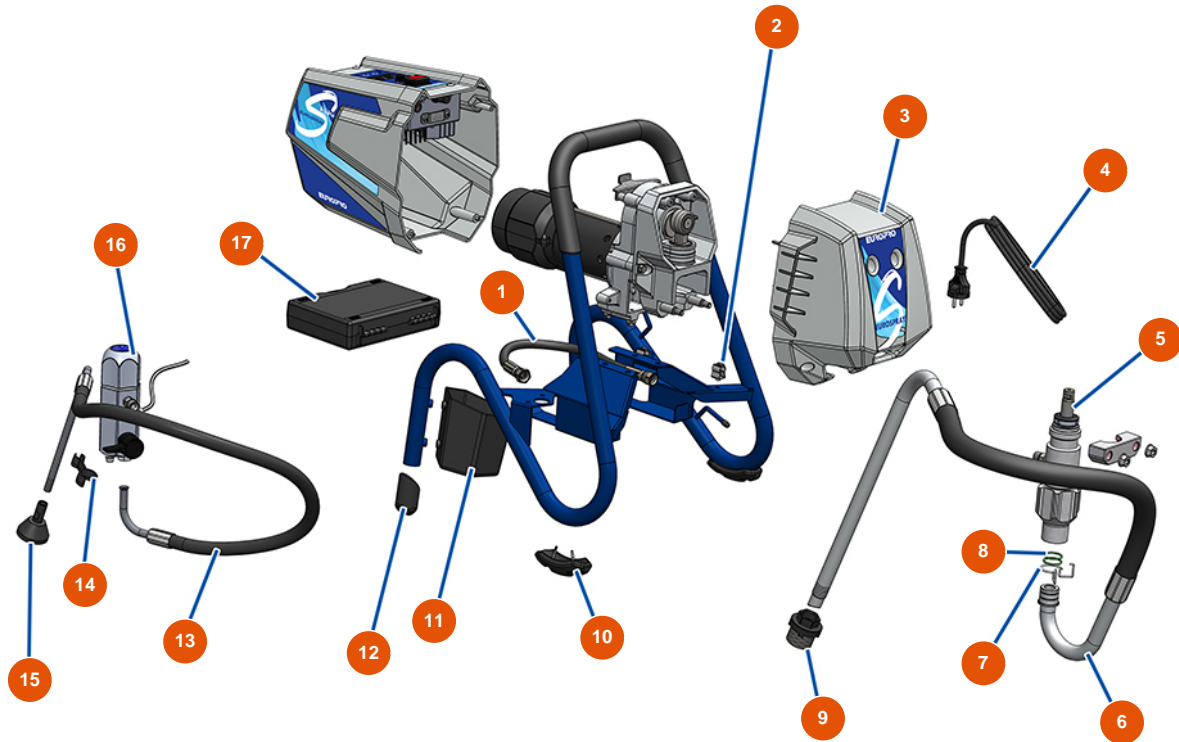

Airless Kolbenpumpe EUROSPRAY S Mini - Fahrgestell

Détails des pièces

Pos.	Référence	Désignation
1	EU51159	Schlauch Pumpe/Filter EUROSPRAY S Mini, S & L
2	EU51151	Clip zur Befestigung der Düsenverlängerung EUROSPRAY S Mini, S & L
3	EU51161	Vorderes Gehäuse EUROSPRAY S Mini, S & L
4	EU51152	Netzkabel EUROSPRAY S Mini, S & L
5	51163	5
6	EU51169	Flexibler Saugstock EUROSPRAY S Mini
7	EU51154	Sicherungsring Saugrohr EUROSPRAY S Mini, S & L
8	EU51156	Dichtung Saugrohr EUROSPRAY S Mini, S & L
9	EU51155	Ansaugsieb EUROSPRAY S Mini & S
10	EU51167	Kufe Fahrgestell EUROSPRAY S Mini
11	EU51168	Saugrohrhalter EUROSPRAY S Mini
12	EU51166	Fußstopfen EUROSPRAY S Mini
13	EU51170	Rücklaufschlauch EUROSPRAY S Mini

Pos.	Référence	Désignation
14	EU51160	Clip zur Befestigung des Rücklaufschlauchs EUROSPRAY S Mini, S & L
15	EU51171	Deflektor Rücklaufschlauch EUROSPRAY S Mini, S & L
16	EU51164	Pumpenfilter komplett ohne Drucksensor EUROSPRAY S Mini & S
17	EU51165	Werkzeugkoffer komplett EUROSPRAY S Mini, S, L & PULSE