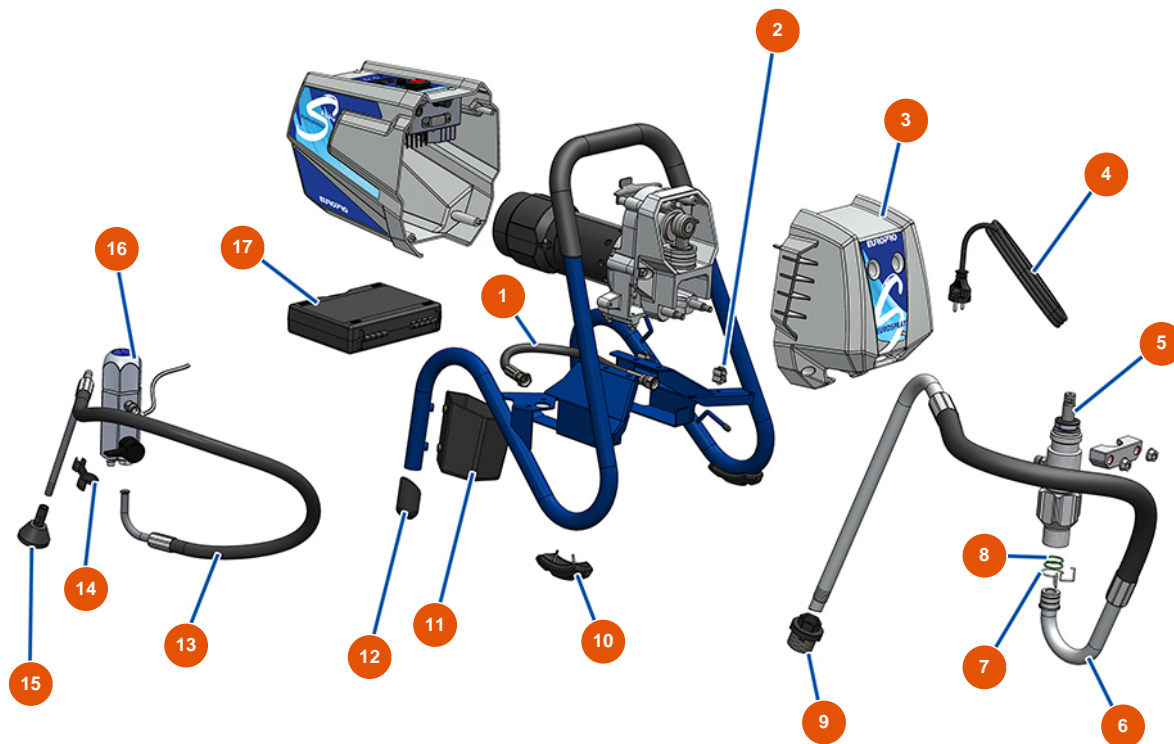

Airless Kolbenpumpe EUROSPRAY S Mini - Fahrgestell

Détails des pièces

| Pos. | Référence | Désignation |
|------|-----------|--|
| 1 | EU51159 | Schlauch Pumpe/Filter EUROSPRAY S Mini, S & L |
| 2 | EU51151 | Clip zur Befestigung der Düsenverlängerung EUROSPRAY S Mini, S & L |
| 3 | EU51161 | Vorderes Gehäuse EUROSPRAY S Mini, S & L |
| 4 | EU51152 | Netzkabel EUROSPRAY S Mini, S & L |
| 5 | 51163 | 5 |
| 6 | EU51169 | Flexibler Saugstock EUROSPRAY S Mini |
| 7 | EU51154 | Sicherungsring Saugrohr EUROSPRAY S Mini, S & L |
| 8 | EU51156 | Dichtung Saugrohr EUROSPRAY S Mini, S & L |
| 9 | EU51155 | Ansaugsieb EUROSPRAY S Mini & S |
| 10 | EU51167 | Kufe Fahrgestell EUROSPRAY S Mini |
| 11 | EU51168 | Saugrohrhalter EUROSPRAY S Mini |
| 12 | EU51166 | Fußstopfen EUROSPRAY S Mini |
| 13 | EU51170 | Rücklaufschlauch EUROSPRAY S Mini |

| Pos. | Référence | Désignation |
|-------------|------------------|--|
| 14 | EU51160 | Clip zur Befestigung des Rücklaufschlauchs EUROSPRAY S Mini, S & L |
| 15 | EU51171 | Deflektor Rücklaufschlauch EUROSPRAY S Mini, S & L |
| 16 | EU51164 | Pumpenfilter komplett ohne Drucksensor EUROSPRAY S Mini & S |
| 17 | EU51165 | Werkzeugkoffer komplett EUROSPRAY S Mini, S, L & PULSE |