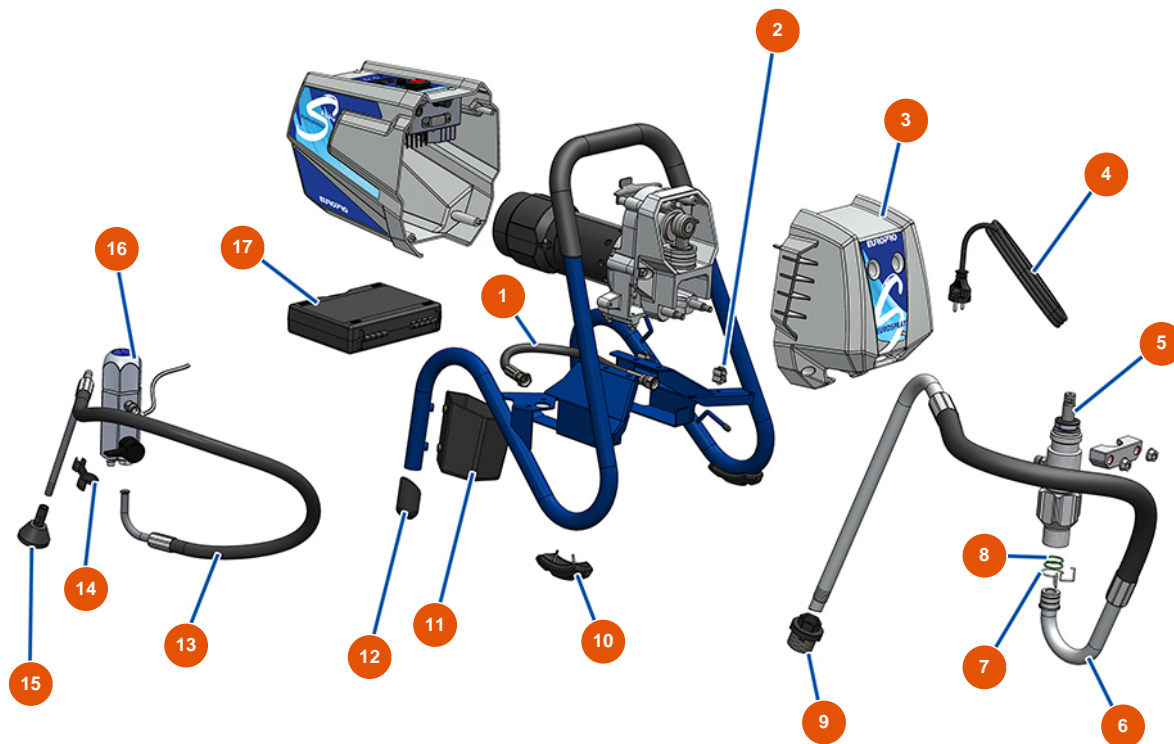

EUROSPRAY S Mini airless piston pump - Chassis

Détails des pièces

Pos.	Référence	Désignation
1	EU51159	EUROSPRAY S Mini, S & L pump/filter hose
2	EU51151	EUROSPRAY S Mini, S & L tip extension fastening clip
3	EU51161	EUROSPRAY S Mini, S & L front crankcase
4	EU51152	EUROSPRAY S Mini, S & L power cable
5	51163	5
6	EU51169	EUROSPRAY S Mini flexible suction rod
7	EU51154	EUROSPRAY S Mini, S & L suction rod circlip
8	EU51156	EUROSPRAY S Mini, S & L suction rod gasket
9	EU51155	EUROSPRAY S Mini & S suction strainer
10	EU51167	EUROSPRAY S Mini chassis pad
11	EU51168	EUROSPRAY S Mini suction rod support
12	EU51166	EUROSPRAY S Mini foot plug
13	EU51170	EUROSPRAY S Mini return hose

Pos.	Référence	Désignation
14	EU51160	EUROSPRAY S Mini, S & L return hose fastening clip
15	EU51171	EUROSPRAY S Mini, S & L return hose deflector
16	EU51164	EUROSPRAY S Mini & S complete pump filter without pressure sensor
17	EU51165	EUROSPRAY S Mini, S, L & PULSE complete tool box