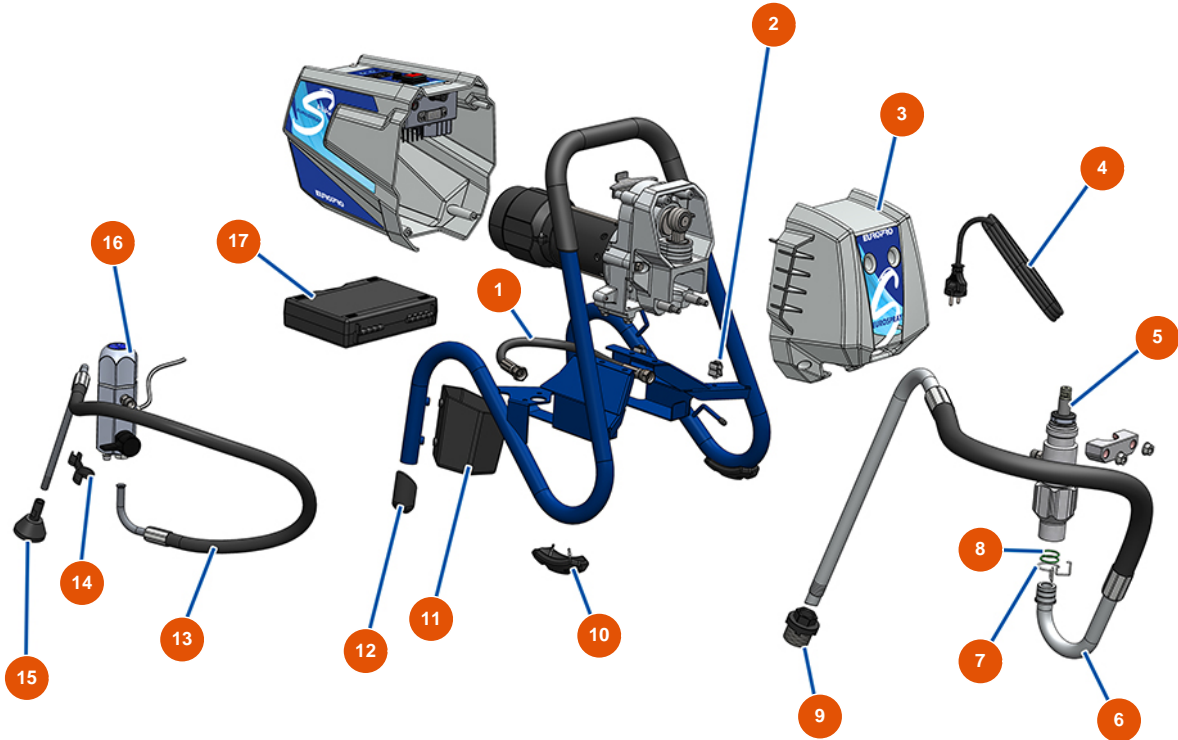

EUROSPRAY S Mini airless piston pump - Chassis

Détails des pièces

Pos.	Référence	Désignation
1	EU51159	EUROSPRAY S Mini, S & L pump/filter hose
2	EU51151	EUROSPRAY S Mini, S & L tip extension fastening clip
3	EU51161	EUROSPRAY S Mini, S & L front crankcase
4	EU51152	EUROSPRAY S Mini, S & L power cable
5	51163	5
6	EU51169	EUROSPRAY S Mini flexible suction rod
7	EU51154	EUROSPRAY S Mini, S & L suction rod circlip
8	EU51156	EUROSPRAY S Mini, S & L suction rod gasket
9	EU51155	EUROSPRAY S Mini & S suction strainer
10	EU51167	EUROSPRAY S Mini chassis pad
11	EU51168	EUROSPRAY S Mini suction rod support
12	EU51166	EUROSPRAY S Mini foot plug
13	EU51170	EUROSPRAY S Mini return hose

Pos.	Référence	Désignation
14	EU51160	EUROSPRAY S Mini, S & L return hose fastening clip
15	EU51171	EUROSPRAY S Mini, S & L return hose deflector
16	EU51164	EUROSPRAY S Mini & S complete pump filter without pressure sensor
17	EU51165	EUROSPRAY S Mini, S, L & PULSE complete tool box