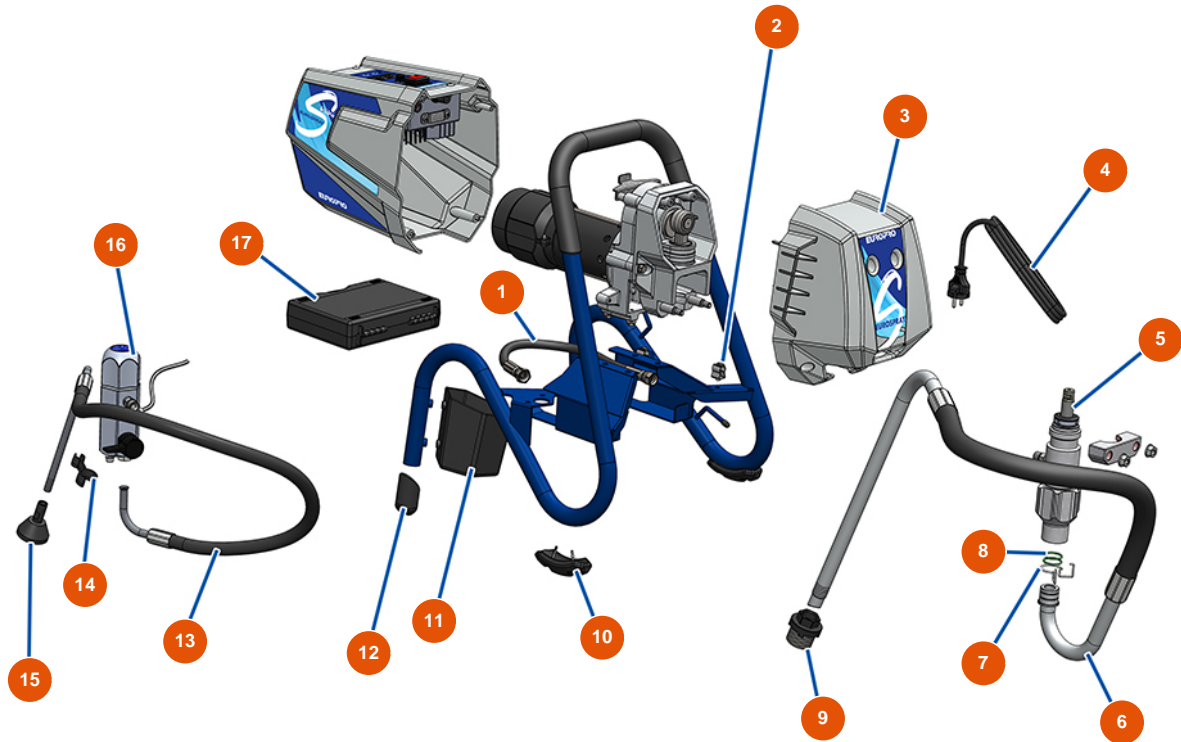

Bomba de pistón airless EUROSPRAY S Mini - Chasis

Détails des pièces

Pos.	Référence	Désignation
1	EU51159	Manguera bomba/filtro EUROSPRAY S Mini, S & L
2	EU51151	Clip de extensión de boquilla EUROSPRAY S Mini, S & L
3	EU51161	Cárter delantero EUROSPRAY S Mini, S & L
4	EU51152	Cable de alimentación EUROSPRAY S Mini, S & L
5	51163	5
6	EU51169	Manguera de aspiración flexible EUROSPRAY S Mini
7	EU51154	Clip de tubo de aspiración EUROSPRAY S Mini, S & L
8	EU51156	Junta de tubo de aspiración EUROSPRAY S Mini, S & L
9	EU51155	Filtro de succión EUROSPRAY S Mini & S
10	EU51167	Patín de chasis EUROSPRAY S Mini
11	EU51168	Soporte de tubo de aspiración EUROSPRAY S Mini
12	EU51166	Tapón de pie EUROSPRAY S Mini
13	EU51170	Manguera de retorno EUROSPRAY S Mini

Pos.	Référence	Désignation
14	EU51160	Clip de manguera de retorno EUROSPRAY S Mini, S & L
15	EU51171	Deflector manguera de retorno EUROSPRAY S Mini, S & L
16	EU51164	Filtro de bomba completo sin sensor de presión EUROSPRAY S Mini & S
17	EU51165	Maletín de herramientas completo EUROSPRAY S Mini, S, L & PULSE