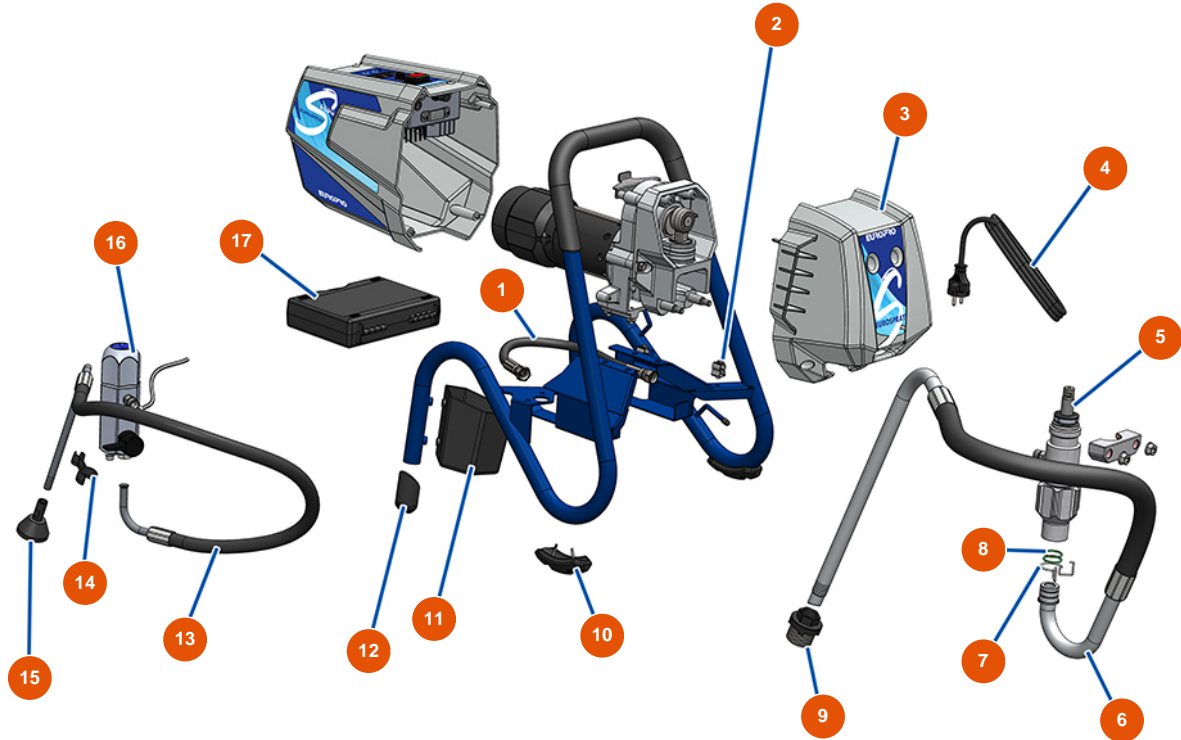

## Bomba de pistón airless EUROSPRAY S Mini - Chasis

### Détails des pièces

Pos.	Référence	Désignation
1	EU51159	Manguera bomba/filtro EUROSPRAY S Mini, S & L
2	EU51151	Clip de extensión de boquilla EUROSPRAY S Mini, S & L
3	EU51161	Cárter delantero EUROSPRAY S Mini, S & L
4	EU51152	Cable de alimentación EUROSPRAY S Mini, S & L
5	51163	5
6	EU51169	Manguera de aspiración flexible EUROSPRAY S Mini
7	EU51154	Clip de tubo de aspiración EUROSPRAY S Mini, S & L
8	EU51156	Junta de tubo de aspiración EUROSPRAY S Mini, S & L
9	EU51155	Filtro de succión EUROSPRAY S Mini & S
10	EU51167	Patín de chasis EUROSPRAY S Mini
11	EU51168	Soporte de tubo de aspiración EUROSPRAY S Mini
12	EU51166	Tapón de pie EUROSPRAY S Mini
13	EU51170	Manguera de retorno EUROSPRAY S Mini

Pos.	Référence	Désignation
14	EU51160	Clip de manguera de retorno EUROSPRAY S Mini, S & L
15	EU51171	Deflector manguera de retorno EUROSPRAY S Mini, S & L
16	EU51164	Filtro de bomba completo sin sensor de presión EUROSPRAY S Mini & S
17	EU51165	Maletín de herramientas completo EUROSPRAY S Mini, S, L & PULSE