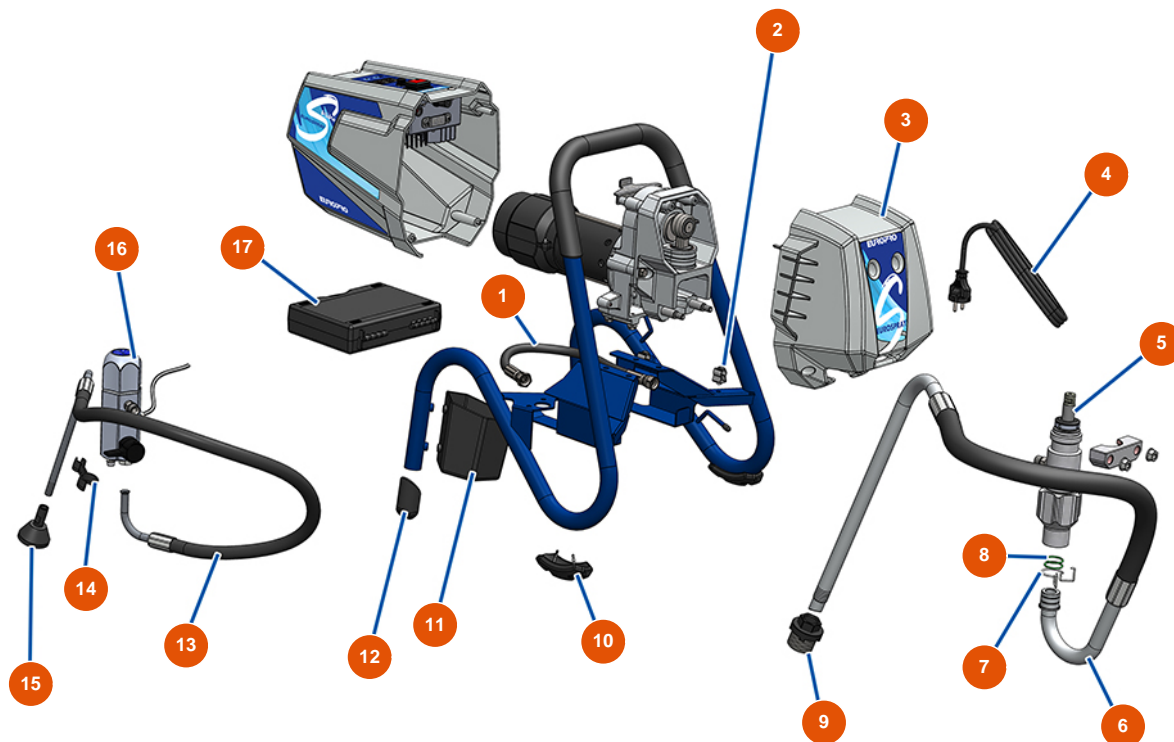

Pompa a pistone airless EUROSPRAY S Mini - Telaio

Détails des pièces

| Pos. | Référence | Désignation |
|------|-----------|---|
| 1 | EU51159 | Tubo pompa/filtro EUROSPRAY S Mini, S & L |
| 2 | EU51151 | Clip per prolunga ugello EUROSPRAY S Mini, S & L |
| 3 | EU51161 | Carter anteriore EUROSPRAY S Mini, S & L |
| 4 | EU51152 | Cavo di alimentazione EUROSPRAY S Mini, S & L |
| 5 | 51163 | 5 |
| 6 | EU51169 | Tubo di aspirazione flessibile EUROSPRAY S Mini |
| 7 | EU51154 | Clip per tubo di aspirazione EUROSPRAY S Mini, S & L |
| 8 | EU51156 | Guarnizione tubo di aspirazione EUROSPRAY S Mini, S & L |
| 9 | EU51155 | Succhieruola aspirazione EUROSPRAY S Mini & S |
| 10 | EU51167 | Pattino telaio EUROSPRAY S Mini |
| 11 | EU51168 | Supporto tubo di aspirazione EUROSPRAY S Mini |
| 12 | EU51166 | Tappo piede EUROSPRAY S Mini |
| 13 | EU51170 | Tubo di ritorno EUROSPRAY S Mini |

| Pos. | Référence | Désignation |
|------|-----------|---|
| 14 | EU51160 | Clip per tubo di ritorno EUROSpray S Mini, S & L |
| 15 | EU51171 | Deflettore tubo di ritorno EUROSpray S Mini, S & L |
| 16 | EU51164 | Filtro pompa completo senza sensore di pressione EUROSpray S Mini & S |
| 17 | EU51165 | Valigetta attrezzi completa EUROSpray S Mini, S, L & PULSE |