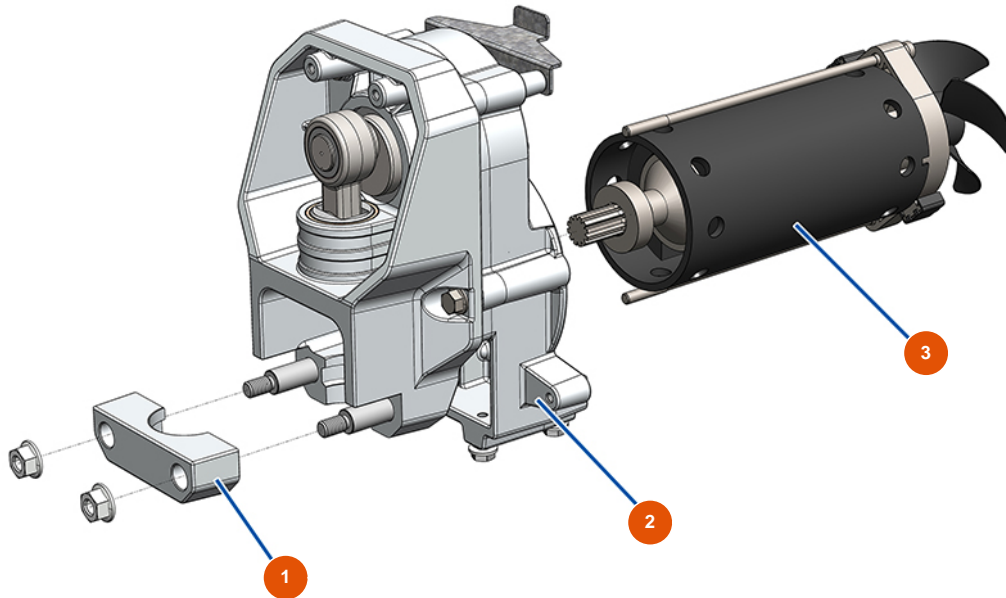

Airless Kolbenpumpe EUROSPRAY S Mini - Übertragung

Détails des pièces

Pos.	Référence	Désignation
1	EU51102	Spannband Pumpe EUROSPRAY S Mini & S
2	EU51162	Komplettes Getriebe EUROSPRAY S Mini & S
3	EU51101	Elektromotor EUROSPRAY S Mini & S