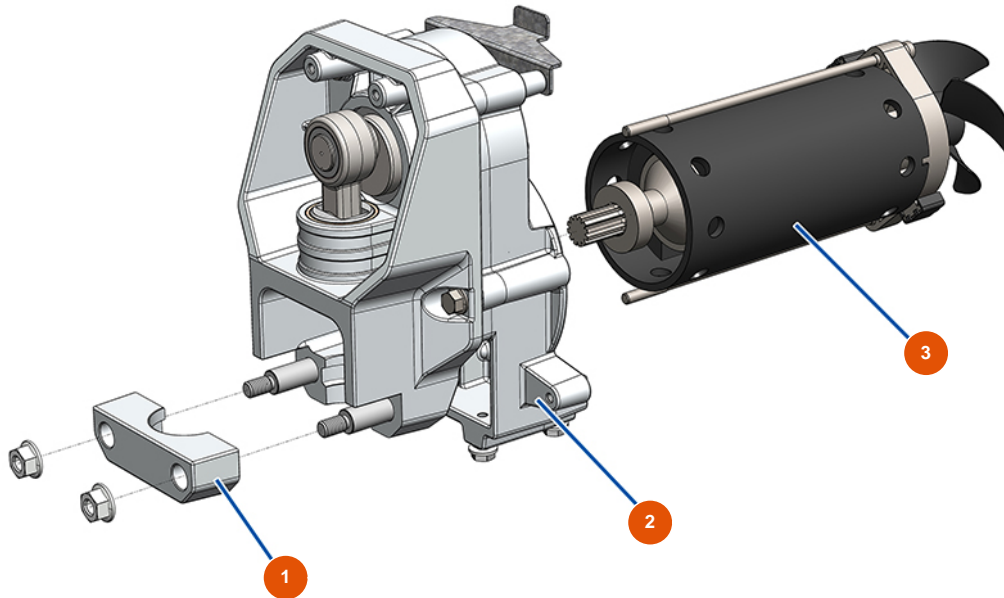

## Airless Kolbenpumpe EUROSPRAY S Mini - Übertragung

### Détails des pièces

Pos.	Référence	Désignation
1	EU51102	Spannband Pumpe EUROSPRAY S Mini & S
2	EU51162	Komplettes Getriebe EUROSPRAY S Mini & S
3	EU51101	Elektromotor EUROSPRAY S Mini & S