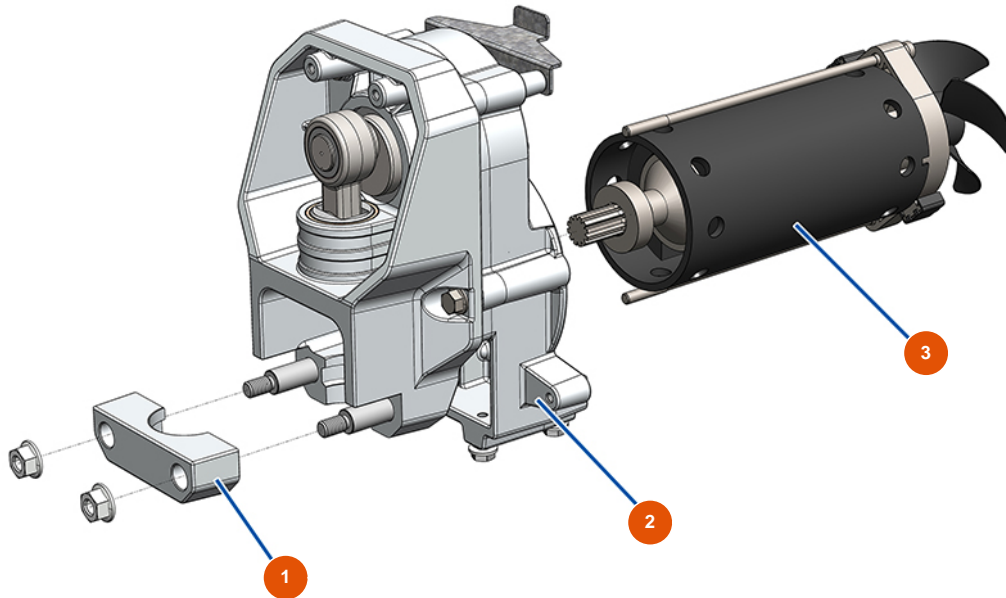

## EUROSPRAY S Mini airless piston pump - Transmission

### Détails des pièces

Pos.	Référence	Désignation
1	EU51102	EUROSPRAY S Mini & S pump clamping flange
2	EU51162	EUROSPRAY S Mini & S complete transmission
3	EU51101	EUROSPRAY S Mini & S electric motor