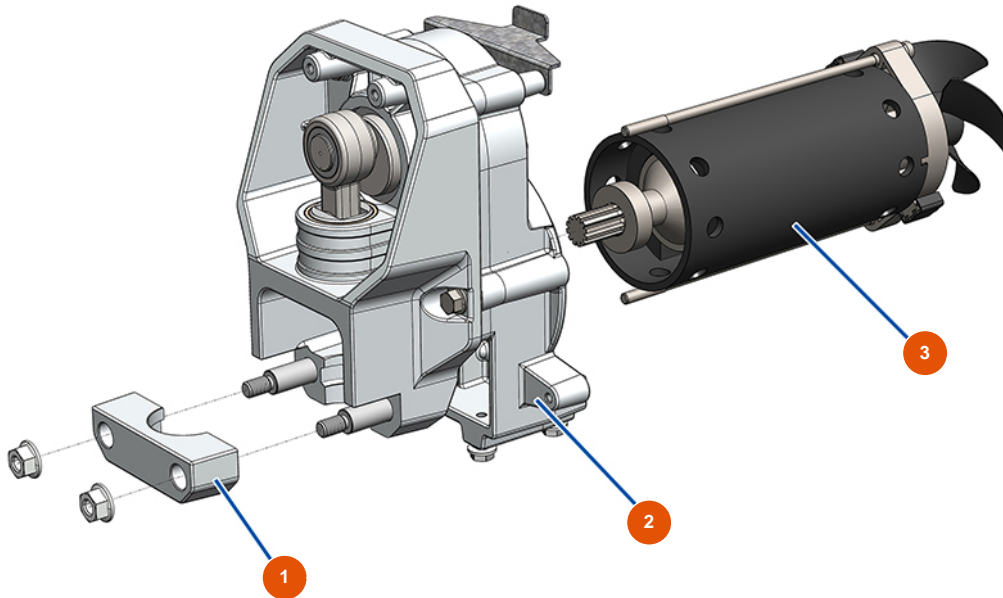

## EUROSPRAY S Mini airless piston pump - Transmission

### Détails des pièces

Pos.	Référence	Désignation
1	EU51102	EUROSPRAY S Mini & S pump clamping flange
2	EU51162	EUROSPRAY S Mini & S complete transmission
3	EU51101	EUROSPRAY S Mini & S electric motor