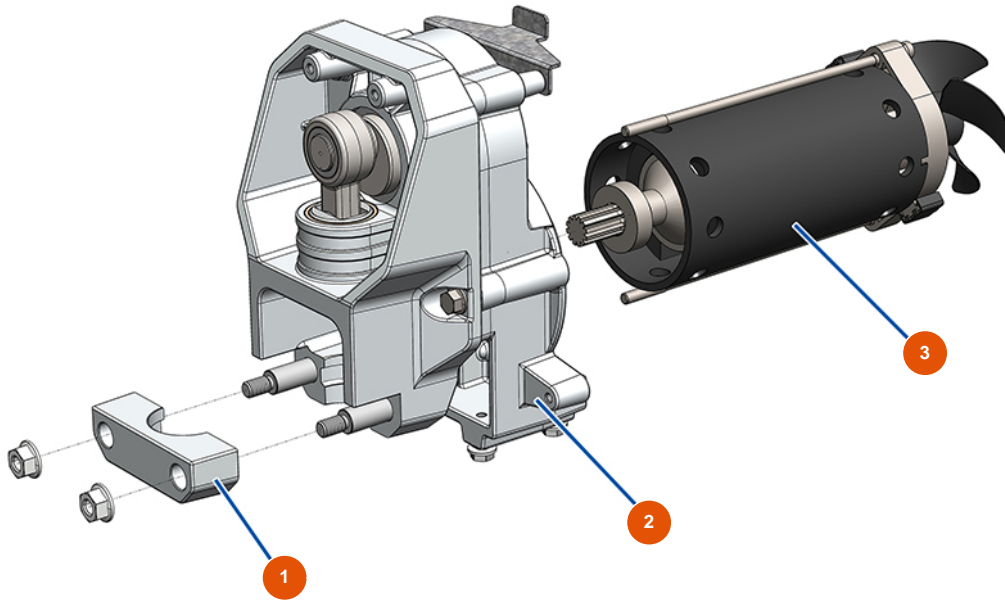

## Bomba de pistón airless EUROSPRAY S Mini - Transmision

### Détails des pièces

Pos.	Référence	Désignation
1	EU51102	Brida de sujeción de bomba EUROSPRAY S Mini & S
2	EU51162	Transmisión completa EUROSPRAY S Mini & S
3	EU51101	Motor eléctrico EUROSPRAY S Mini & S