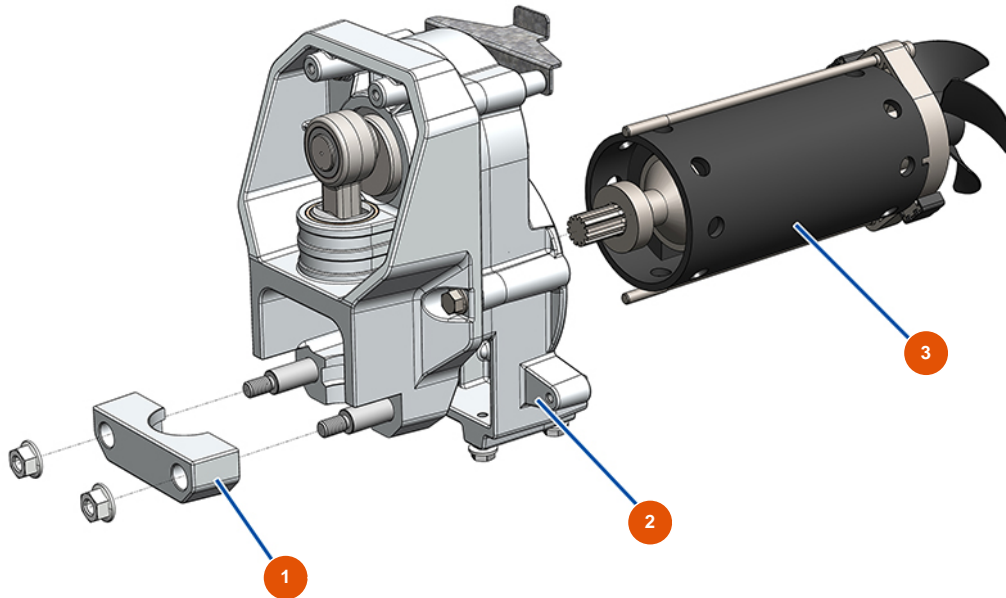

Bomba de pistón airless EUROSPRAY S Mini - Transmision

Détails des pièces

Pos.	Référence	Désignation
1	EU51102	Brida de sujeción de bomba EUROSPRAY S Mini & S
2	EU51162	Transmisión completa EUROSPRAY S Mini & S
3	EU51101	Motor eléctrico EUROSPRAY S Mini & S