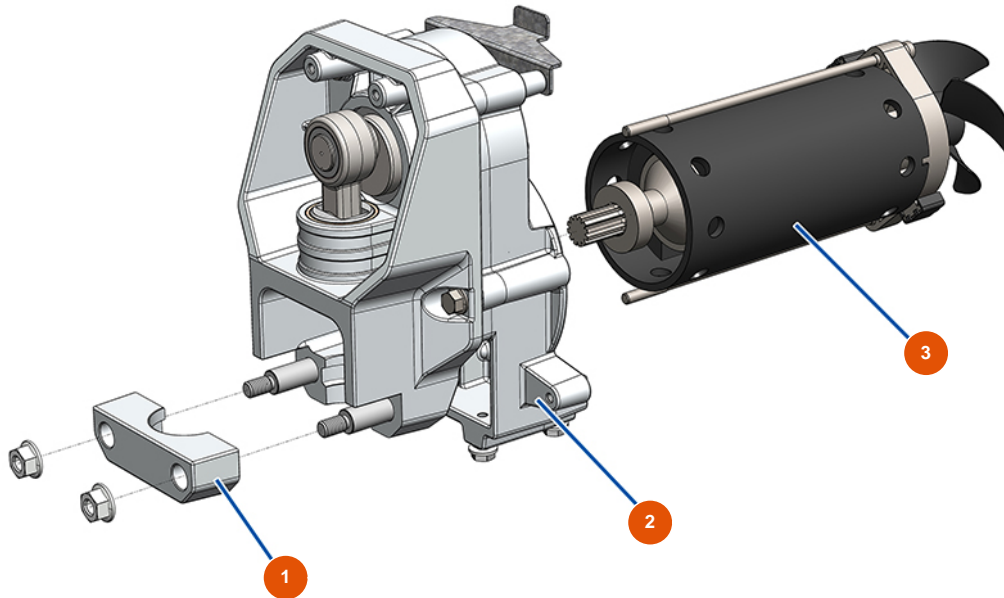

Pompe à piston airless EUROSPRAY S Mini - Transmission

Détails des pièces

Pos.	Référence	Désignation
1	EU51102	Bride serrage pompe EUROSPRAY S Mini & S
2	EU51162	Transmission complète EUROSPRAY S Mini & S
3	EU51101	Moteur électrique EUROSPRAY S Mini & S