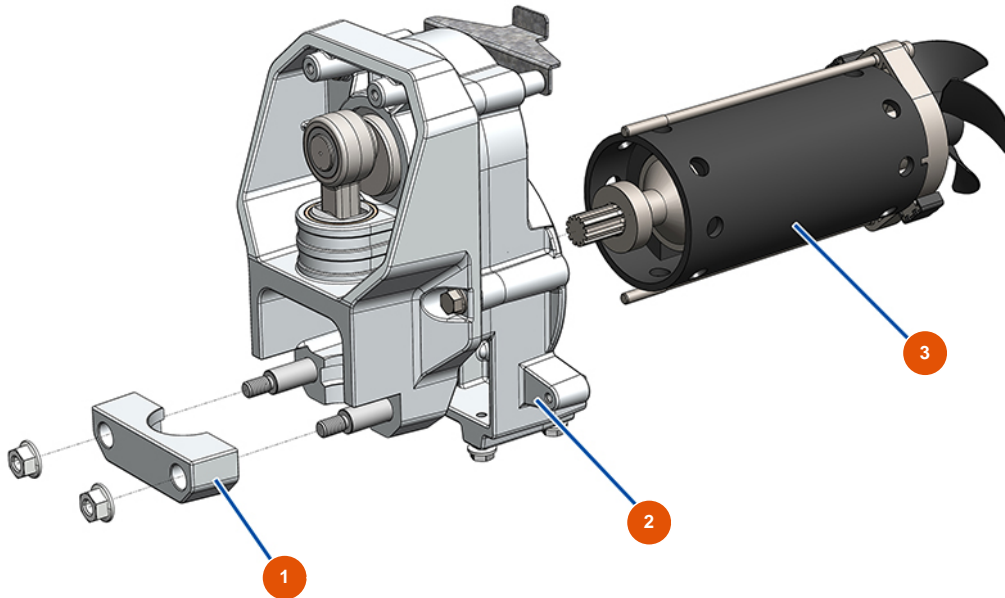

Pompe à piston airless EUROSPRAY S Mini - Transmission

Détails des pièces

Pos.	Référence	Désignation
1	EU51102	Bride serrage pompe EUROSPRAY S Mini & S
2	EU51162	Transmission complète EUROSPRAY S Mini & S
3	EU51101	Moteur électrique EUROSPRAY S Mini & S