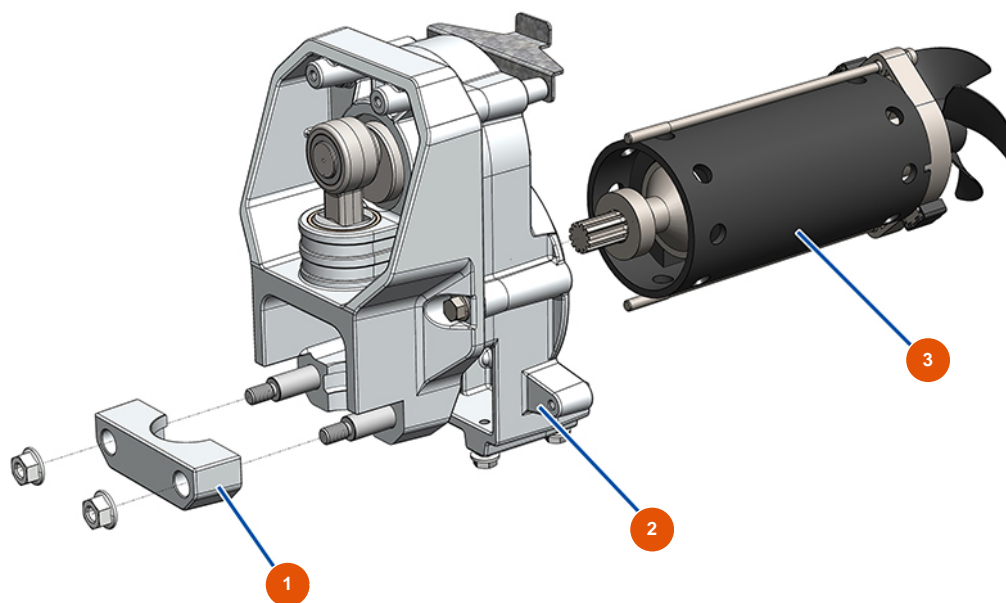

Pompa a pistone airless EUROSPRAY S Mini - Trasmissione

Détails des pièces

| Pos. | Référence | Désignation |
|------|-----------|--|
| 1 | EU51102 | Morsetto pompa EUROSPRAY S Mini & S |
| 2 | EU51162 | Trasmissione completa EUROSPRAY S Mini & S |
| 3 | EU51101 | Motore elettrico EUROSPRAY S Mini & S |