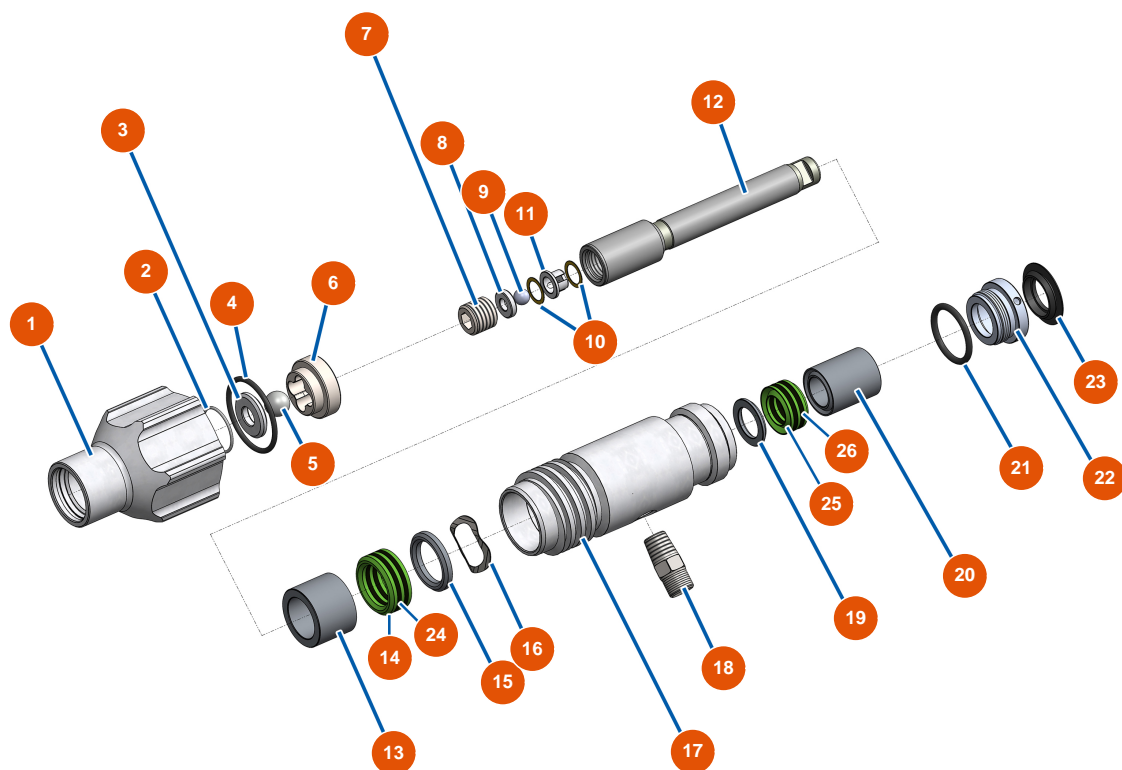

## Airless Kolbenpumpe EUROSPRAY S Mini - Pumpe

### Détails des pièces

Pos.	Référence	Désignation
1	EU51103	Gehäuse Pumpenfuß EUROSPRAY S Mini & S
2	EU51104	O-Ring Fußpumpe EUROSPRAY S Mini, S & L
3	EU51105	Kugelsitz Ventil Fußpumpe EUROSPRAY S Mini & S
4	EU51107	Dichtung Ventil Fußpumpe EUROSPRAY S Mini & S
5	EU51106	Kugel Ventil Fußpumpe EUROSPRAY S Mini & S
6	EU51108	Kugelführung Ventil Fußpumpe EUROSPRAY S Mini & S
7	EU51109	Mutter Kolben Pumpe EUROSPRAY S Mini & S
8	EU51110	Kugelsitz Kolben Pumpe EUROSPRAY S Mini, S & L
9	EU51111	Kugel Kolben Pumpe EUROSPRAY S Mini, S & L
10	EU51112	Unterlegscheibe Dichtung Mutter Kolben Pumpe EUROSPRAY S Mini, S & L
11	EU51113	Kugelführung Pumpenkolben EUROSPRAY S Mini, S & L
12	EU51114	Kolbenstange Pumpe EUROSPRAY S Mini & S
13	EU51115	Stopfbuchse Weibliche für Pumpenkolben EUROSPRAY S Mini & S

Pos.	Référence	Désignation
14	EU51116	Untere Dichtung Pumpenkolben EUROSPRAY S Mini & S
15	EU51121	Stopfbüchse männlich für Pumpenkolben EUROPRAY S Mini & S
16	EU51122	Unterlegscheibe Kolben Pumpe EUROSPRAY S Mini & S
17	EU51124	Pumpenzylinder EUROSPRAY S Mini & S
18	EU51123	Nippel HP 1/4" M Pumpe EUROSPRAY S Mini, S, L & PULSE
19	EU51125	Stopfbuchse männlich für Pumpe EUROSPRAY S Mini & S
20	EU51126	Stopfbuchse Weibliche für Pumpe EUROSPRAY S Mini & S
21	EU51127	O-Ring Pumpe EUROSPRAY S Mini & S
22	EU51128	Stopfbuchsenmutter Pumpe EUROSPRAY S Mini & S
23	EU51129	Verschlusskappe Pumpe EUROSPRAY S Mini & S
24	EU51117	Untere Lederdichtung Kolben Pumpe EUROSPRAY S Mini & S
25	EU51118	Obere Dichtung Kolben Pumpe EUROSPRAY S Mini & S
26	EU51119	Obere Lederdichtung Pumpenkolben EUROSPRAY S Mini & S