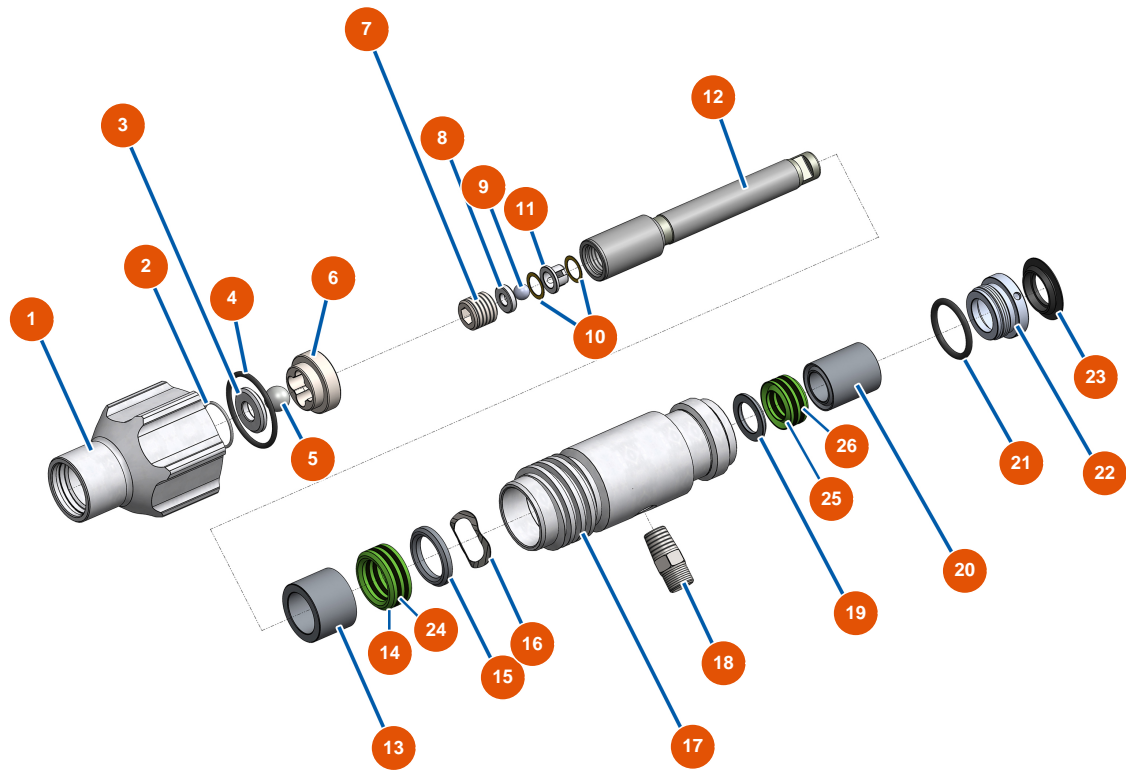

## Airless Kolbenpumpe EUROSPRAY S Mini - Pumpe

### Détails des pièces

Pos.	Référence	Désignation
1	EU51103	Gehäuse Pumpenfuß EUROSPRAY S Mini & S
2	EU51104	O-Ring Fußpumpe EUROSPRAY S Mini, S & L
3	EU51105	Kugelsitz Ventil Fußpumpe EUROSPRAY S Mini & S
4	EU51107	Dichtung Ventil Fußpumpe EUROSPRAY S Mini & S
5	EU51106	Kugel Ventil Fußpumpe EUROSPRAY S Mini & S
6	EU51108	Kugelführung Ventil Fußpumpe EUROSPRAY S Mini & S
7	EU51109	Mutter Kolben Pumpe EUROSPRAY S Mini & S
8	EU51110	Kugelsitz Kolben Pumpe EUROSPRAY S Mini, S & L
9	EU51111	Kugel Kolben Pumpe EUROSPRAY S Mini, S & L
10	EU51112	Unterlegscheibe Dichtung Mutter Kolben Pumpe EUROSPRAY S Mini, S & L
11	EU51113	Kugelführung Pumpenkolben EUROSPRAY S Mini, S & L
12	EU51114	Kolbenstange Pumpe EUROSPRAY S Mini & S
13	EU51115	Stopfbuchse Weibliche für Pumpenkolben EUROSPRAY S Mini & S

Pos.	Référence	Désignation
14	EU51116	Untere Dichtung Pumpenkolben EUROSPRAY S Mini & S
15	EU51121	Stopfbüchse männlich für Pumpenkolben EUROPRAY S Mini & S
16	EU51122	Unterlegscheibe Kolben Pumpe EUROSPRAY S Mini & S
17	EU51124	Pumpenzylinder EUROSPRAY S Mini & S
18	EU51123	Nippel HP 1/4" M Pumpe EUROSPRAY S Mini, S, L & PULSE
19	EU51125	Stopfbuchse männlich für Pumpe EUROSPRAY S Mini & S
20	EU51126	Stopfbuchse Weibliche für Pumpe EUROSPRAY S Mini & S
21	EU51127	O-Ring Pumpe EUROSPRAY S Mini & S
22	EU51128	Stopfbuchsenmutter Pumpe EUROSPRAY S Mini & S
23	EU51129	Verschlusskappe Pumpe EUROSPRAY S Mini & S
24	EU51117	Untere Lederdichtung Kolben Pumpe EUROSPRAY S Mini & S
25	EU51118	Obere Dichtung Kolben Pumpe EUROSPRAY S Mini & S
26	EU51119	Obere Lederdichtung Pumpenkolben EUROSPRAY S Mini & S