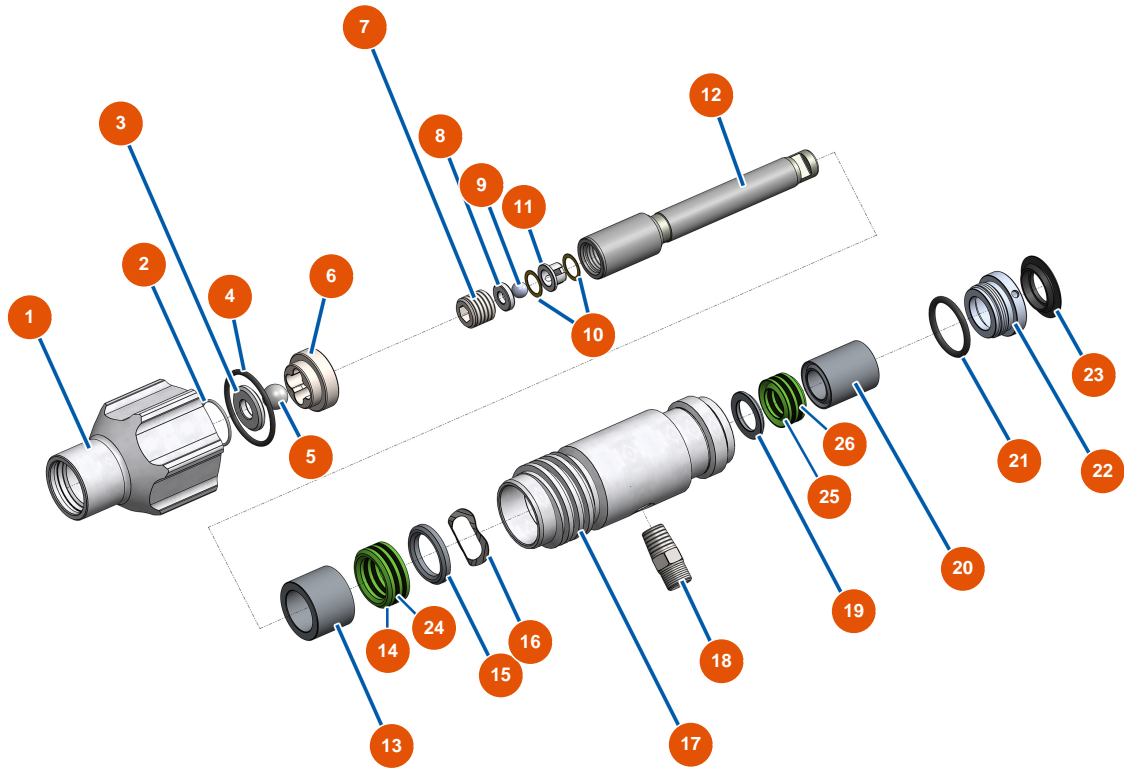

EUROSPRAY S Mini airless piston pump - Pump

Détails des pièces

Pos.	Référence	Désignation
1	EU51103	EUROSPRAY S Mini & S pump feet body
2	EU51104	EUROSPRAY S Mini, S & L pump foot O-ring
3	EU51105	EUROSPRAY S Mini & S pump foot valve ball seat
4	EU51107	EUROSPRAY S Mini & S pump foot valve seal gasket
5	EU51106	EUROSPRAY S Mini & S pump foot valve ball
6	EU51108	EUROSPRAY S Mini & S pump foot valve ball guide
7	EU51109	EUROSPRAY S Mini & S pump piston nut
8	EU51110	EUROSPRAY S Mini, S & L pump piston ball seat
9	EU51111	EUROSPRAY S Mini, S & L pump piston ball
10	EU51112	EUROSPRAY S Mini, S & L pump piston nut sealing washer
11	EU51113	EUROSPRAY S Mini, S & L pump piston ball guide
12	EU51114	EUROSPRAY S Mini & S pump piston rod
13	EU51115	EUROSPRAY S Mini & S pump piston female cable gland

Pos.	Référence	Désignation
14	EU51116	EUROSPRAY S Mini & S pump piston lower gasket
15	EU51121	EUROSPRAY S Mini & S pump piston male cable gland
16	EU51122	EUROSPRAY S Mini & S pump piston washer
17	EU51124	EUROSPRAY S Mini & S pump cylinder
18	EU51123	EUROSPRAY S Mini, S, L & PULSE pump HP 1/4" M nipple
19	EU51125	EUROSPRAY S Mini & S pump male cable gland
20	EU51126	EUROSPRAY S Mini & S pump female cable gland
21	EU51127	EUROSPRAY S Mini & S pump O-ring
22	EU51128	EUROSPRAY S Mini & S pump cable gland nut
23	EU51129	EUROSPRAY S Mini & S pump plug
24	EU51117	EUROSPRAY S Mini & S pump piston lower leather gasket
25	EU51118	EUROSPRAY S Mini & S pump piston upper gasket
26	EU51119	EUROSPRAY S Mini & S pump piston upper leather gasket