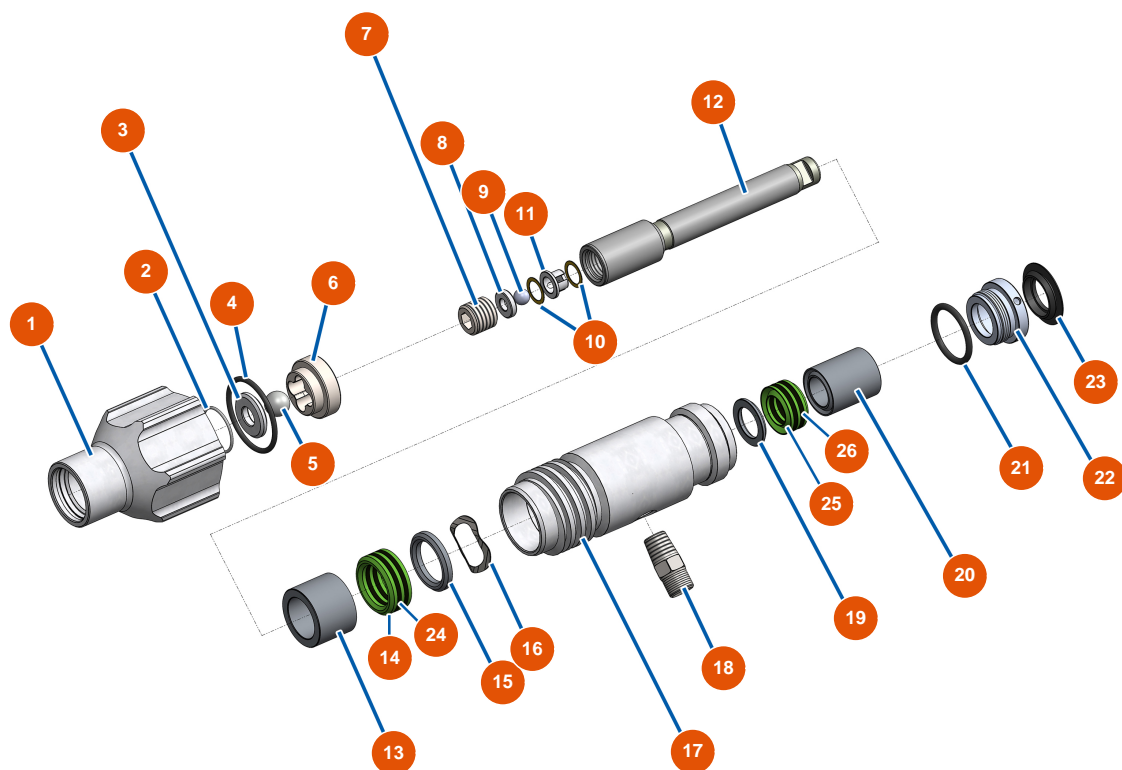

### Détails des pièces

| Pos. | Référence | Désignation  |
|------|-----------|--|
| 1    | EU51103   | EUROSPRAY S Mini & S pump feet body                    |
| 2    | EU51104   | EUROSPRAY S Mini, S & L pump foot O-ring               |
| 3    | EU51105   | EUROSPRAY S Mini & S pump foot valve ball seat         |
| 4    | EU51107   | EUROSPRAY S Mini & S pump foot valve seal gasket       |
| 5    | EU51106   | EUROSPRAY S Mini & S pump foot valve ball              |
| 6    | EU51108   | EUROSPRAY S Mini & S pump foot valve ball guide        |
| 7    | EU51109   | EUROSPRAY S Mini & S pump piston nut                   |
| 8    | EU51110   | EUROSPRAY S Mini, S & L pump piston ball seat          |
| 9    | EU51111   | EUROSPRAY S Mini, S & L pump piston ball               |
| 10   | EU51112   | EUROSPRAY S Mini, S & L pump piston nut sealing washer |
| 11   | EU51113   | EUROSPRAY S Mini, S & L pump piston ball guide         |
| 12   | EU51114   | EUROSPRAY S Mini & S pump piston rod                   |
| 13   | EU51115   | EUROSPRAY S Mini & S pump piston female cable gland    |