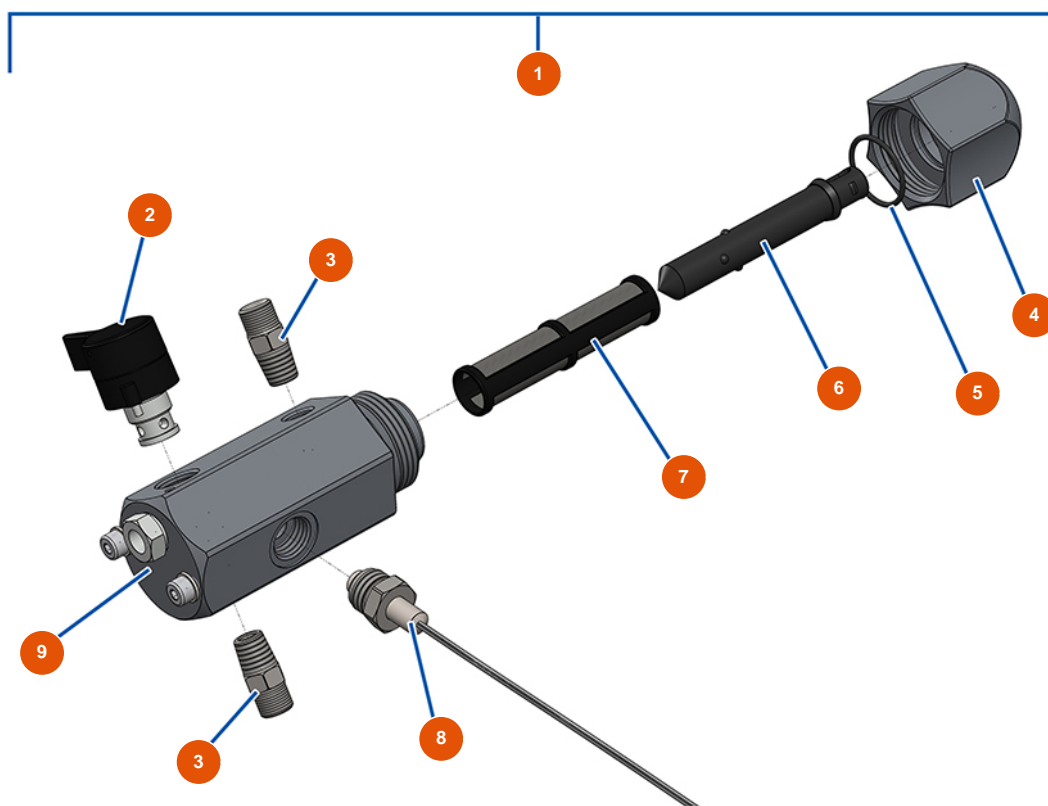

Airless Kolbenpumpe EUROSPRAY S Mini - Farbfilter

Détails des pièces

Pos.	Référence	Désignation
1	EU51164	Pumpenfilter komplett ohne Drucksensor EUROSPRAY S Mini & S
2	EU51136	Ablassventil komplett Pumpe EUROSPRAY S Mini, S, L & PULSE
3	EU51123	Nippel HP 1/4" M Pumpe EUROSPRAY S Mini, S, L & PULSE
4	EU51130	Filterstopfen Pumpe EUROSPRAY S Mini, S, L & PULSE
5	EU51131	O-Ring Filter Pumpe EUROSPRAY S Mini, S, L & PULSE
6	EU51132	Filterhalter Pumpe EUROSPRAY S Mini, S, L & PULSE
7	EU51133	Pumpenfilter 60 Maschen EUROSPRAY S Mini, S, L & PULSE
8	EU51135	Drucksensor Pumpe EUROSPRAY S Mini, S & L
9	EU51134	Filtergehäuse Pumpe EUROSPRAY S Mini, S, L & PULSE