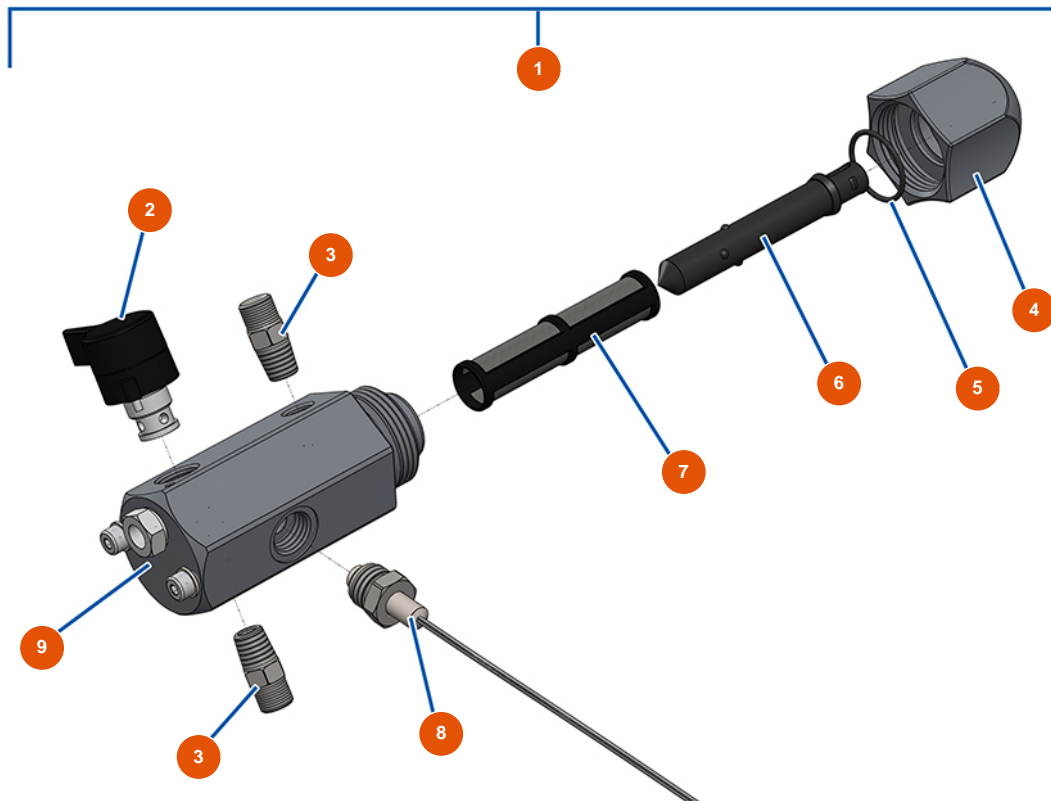

## Airless Kolbenpumpe EUROSPRAY S Mini - Farbfilter

### Détails des pièces

Pos.	Référence	Désignation
1	EU51164	Pumpenfilter komplett ohne Drucksensor EUROSPRAY S Mini & S
2	EU51136	Ablassventil komplett Pumpe EUROSPRAY S Mini, S, L & PULSE
3	EU51123	Nippel HP 1/4" M Pumpe EUROSPRAY S Mini, S, L & PULSE
4	EU51130	Filterstopfen Pumpe EUROSPRAY S Mini, S, L & PULSE
5	EU51131	O-Ring Filter Pumpe EUROSPRAY S Mini, S, L & PULSE
6	EU51132	Filterhalter Pumpe EUROSPRAY S Mini, S, L & PULSE
7	EU51133	Pumpenfilter 60 Maschen EUROSPRAY S Mini, S, L & PULSE
8	EU51135	Drucksensor Pumpe EUROSPRAY S Mini, S & L
9	EU51134	Filtergehäuse Pumpe EUROSPRAY S Mini, S, L & PULSE