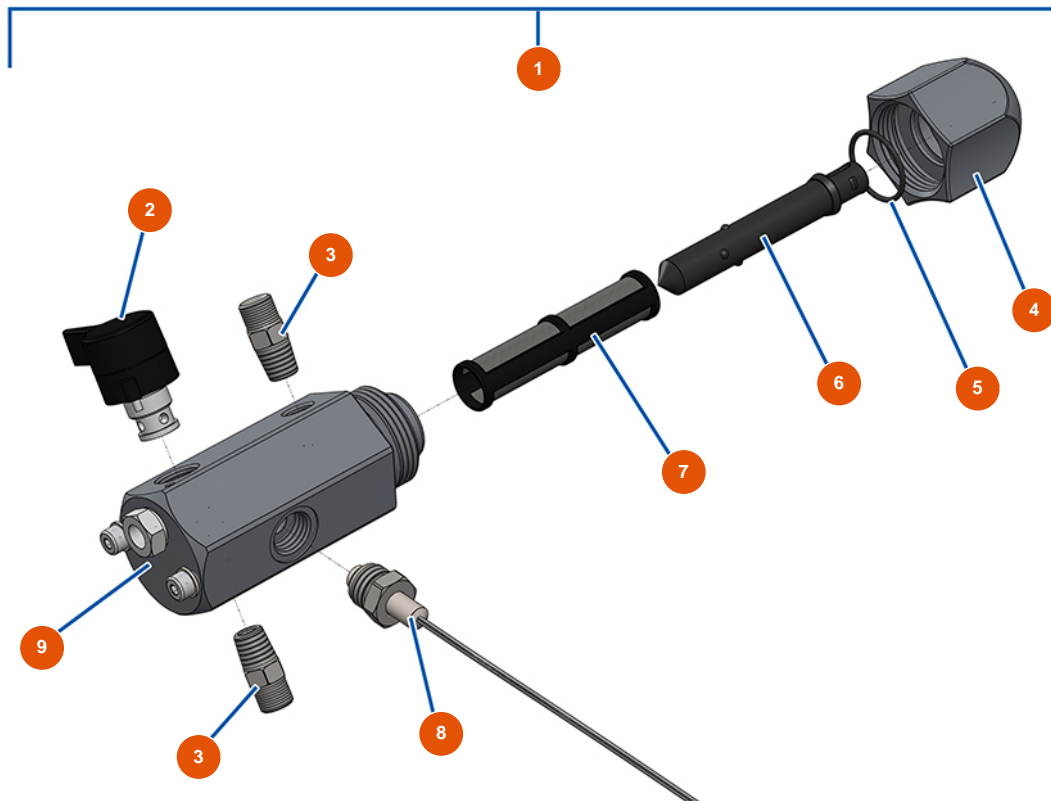

EUROSPRAY S Mini airless piston pump - Paint filter

Détails des pièces

Pos.	Référence	Désignation
1	EU51164	EUROSPRAY S Mini & S complete pump filter without pressure sensor
2	EU51136	EUROSPRAY S Mini, S, L & PULSE pump complete drain valve
3	EU51123	EUROSPRAY S Mini, S, L & PULSE pump HP 1/4" M nipple
4	EU51130	EUROSPRAY S Mini, S, L & PULSE pump filter plug
5	EU51131	EUROSPRAY S Mini, S, L & PULSE pump filter O-ring
6	EU51132	EUROSPRAY S Mini, S, L & PULSE pump filter support
7	EU51133	EUROSPRAY S Mini, S, L & PULSE 60 mesh pump filter
8	EU51135	EUROSPRAY S Mini, S & L pump pressure sensor
9	EU51134	EUROSPRAY S Mini, S, L & PULSE pump filter body