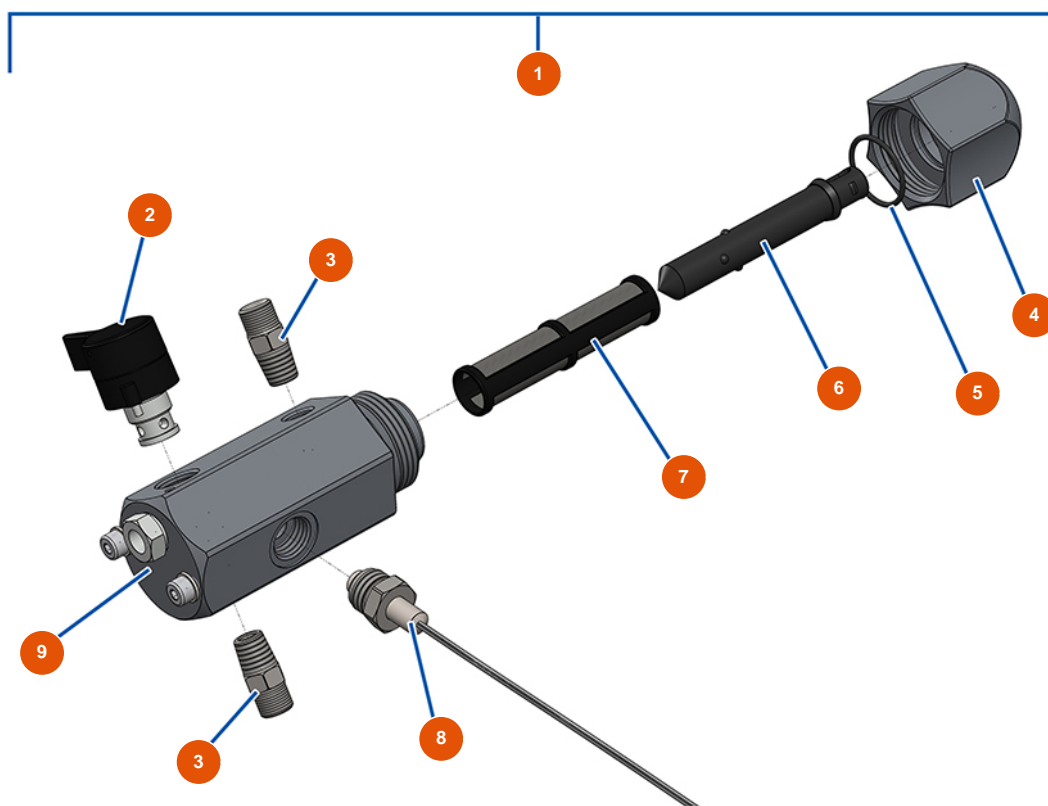

EUROSPRAY S Mini airless piston pump - Paint filter

Détails des pièces

Pos.	Référence	Désignation
1	EU51164	EUROSPRAY S Mini & S complete pump filter without pressure sensor
2	EU51136	EUROSPRAY S Mini, S, L & PULSE pump complete drain valve
3	EU51123	EUROSPRAY S Mini, S, L & PULSE pump HP 1/4\" M nipple
4	EU51130	EUROSPRAY S Mini, S, L & PULSE pump filter plug
5	EU51131	EUROSPRAY S Mini, S, L & PULSE pump filter O-ring
6	EU51132	EUROSPRAY S Mini, S, L & PULSE pump filter support
7	EU51133	EUROSPRAY S Mini, S, L & PULSE 60 mesh pump filter
8	EU51135	EUROSPRAY S Mini, S & L pump pressure sensor
9	EU51134	EUROSPRAY S Mini, S, L & PULSE pump filter body