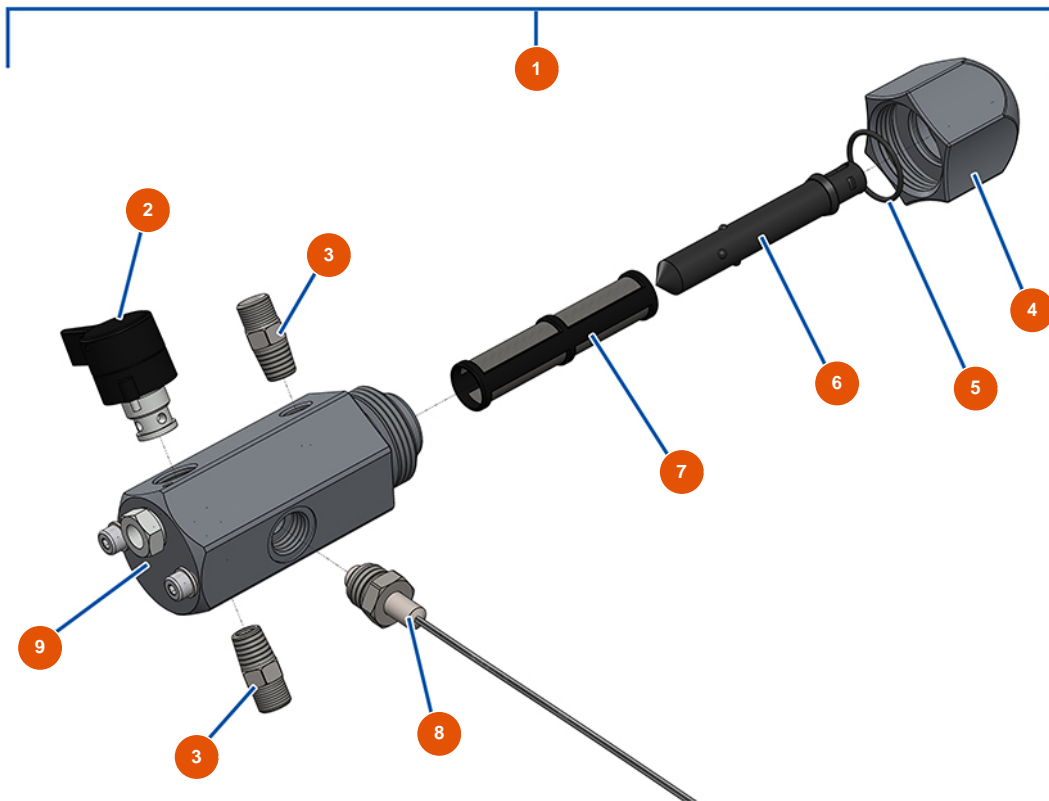

## Bomba de pistón airless EUROSPRAY S Mini - Filtro de pintura

### Détails des pièces

Pos.	Référence	Désignation
1	EU51164	Filtro de bomba completo sin sensor de presión EUROSPRAY S Mini & S
2	EU51136	Válvula de purga completa bomba EUROSPRAY S Mini, S, L & PULSE
3	EU51123	Racor de alta presión 1/4" M bomba EUROSPRAY S Mini, S, L & PULSE
4	EU51130	Tapón de filtro de bomba EUROSPRAY S Mini, S, L & PULSE
5	EU51131	Junta tórica filtro bomba EUROSPRAY S Mini, S, L & PULSE
6	EU51132	Soporte de filtro de bomba EUROSPRAY S Mini, S, L & PULSE
7	EU51133	Filtro de bomba 60 mallas EUROSPRAY S Mini, S, L & PULSE
8	EU51135	Sensor de presión de bomba EUROSPRAY S Mini, S & L
9	EU51134	Cuerpo filtro bomba EUROSPRAY S Mini, S, L & PULSE