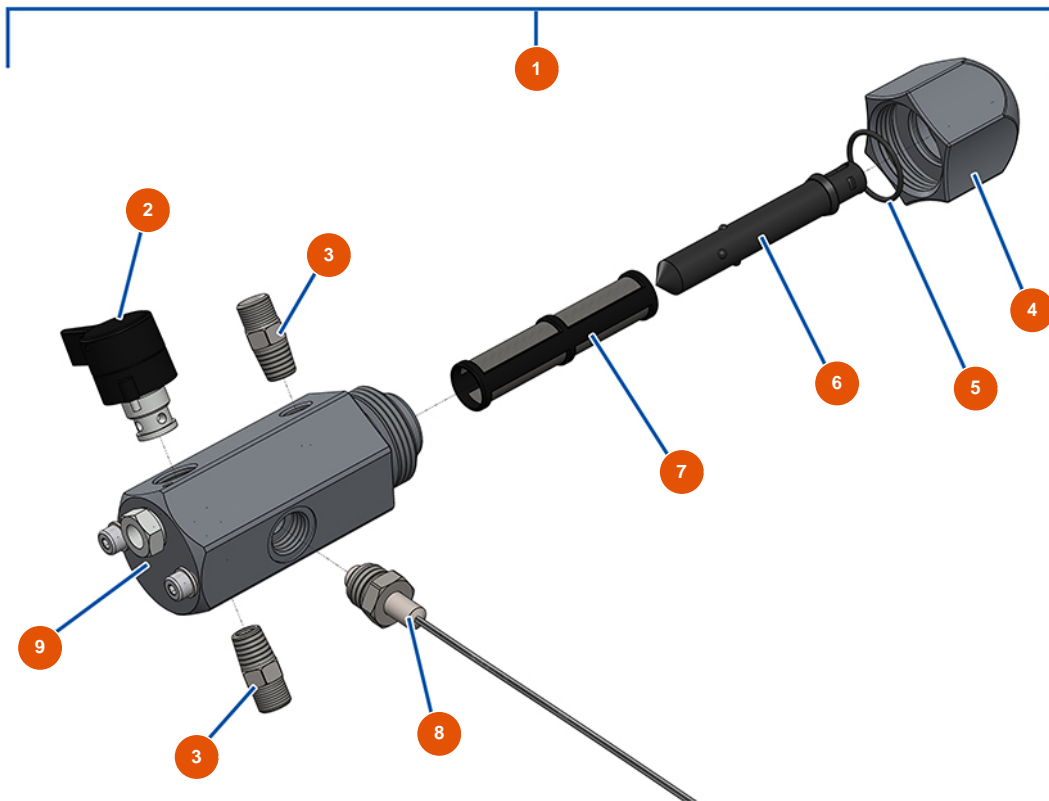

Bomba de pistón airless EUROSPRAY S Mini - Filtro de pintura

Détails des pièces

Pos.	Référence	Désignation
1	EU51164	Filtro de bomba completo sin sensor de presión EUROSPRAY S Mini & S
2	EU51136	Válvula de purga completa bomba EUROSPRAY S Mini, S, L & PULSE
3	EU51123	Racor de alta presión 1/4" M bomba EUROSPRAY S Mini, S, L & PULSE
4	EU51130	Tapón de filtro de bomba EUROSPRAY S Mini, S, L & PULSE
5	EU51131	Junta tórica filtro bomba EUROSPRAY S Mini, S, L & PULSE
6	EU51132	Soporte de filtro de bomba EUROSPRAY S Mini, S, L & PULSE
7	EU51133	Filtro de bomba 60 mallas EUROSPRAY S Mini, S, L & PULSE
8	EU51135	Sensor de presión de bomba EUROSPRAY S Mini, S & L
9	EU51134	Cuerpo filtro bomba EUROSPRAY S Mini, S, L & PULSE