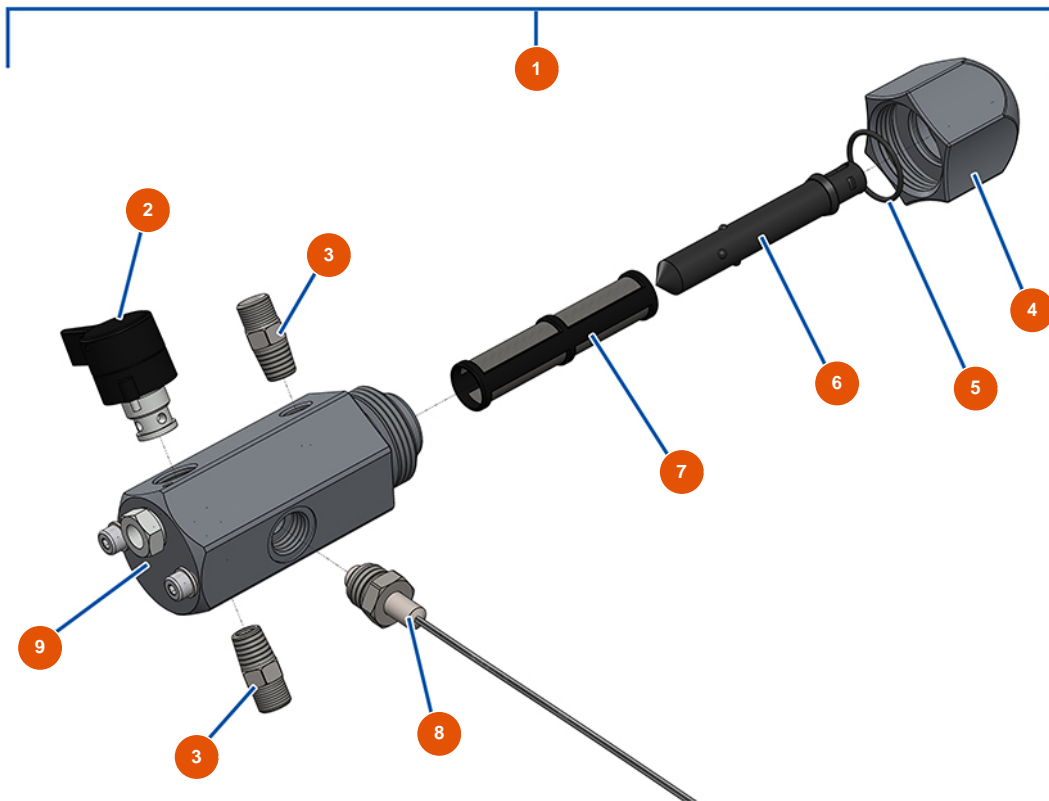

Pompe à piston airless EUROSPRAY S Mini - Filtre peinture

Détails des pièces

Pos.	Référence	Désignation
1	EU51164	Filtre pompe complet sans capteur pression EUROSPRAY S Mini & S
2	EU51136	Vanne purge complète pompe EUROSPRAY S Mini, S, L & PULSE
3	EU51123	Mamelon HP 1/4" M pompe EUROSPRAY S Mini, S, L & PULSE
4	EU51130	Bouchon filtre pompe EUROSPRAY S Mini, S, L & PULSE
5	EU51131	Joint torique filtre pompe EUROSPRAY S Mini, S, L & PULSE
6	EU51132	Support filtre pompe EUROSPRAY S Mini, S, L & PULSE
7	EU51133	Filtre pompe 60 mailles EUROSPRAY S Mini, S, L & PULSE
8	EU51135	Capteur pression pompe EUROSPRAY S Mini, S & L
9	EU51134	Corps filtre pompe EUROSPRAY S Mini, S, L & PULSE