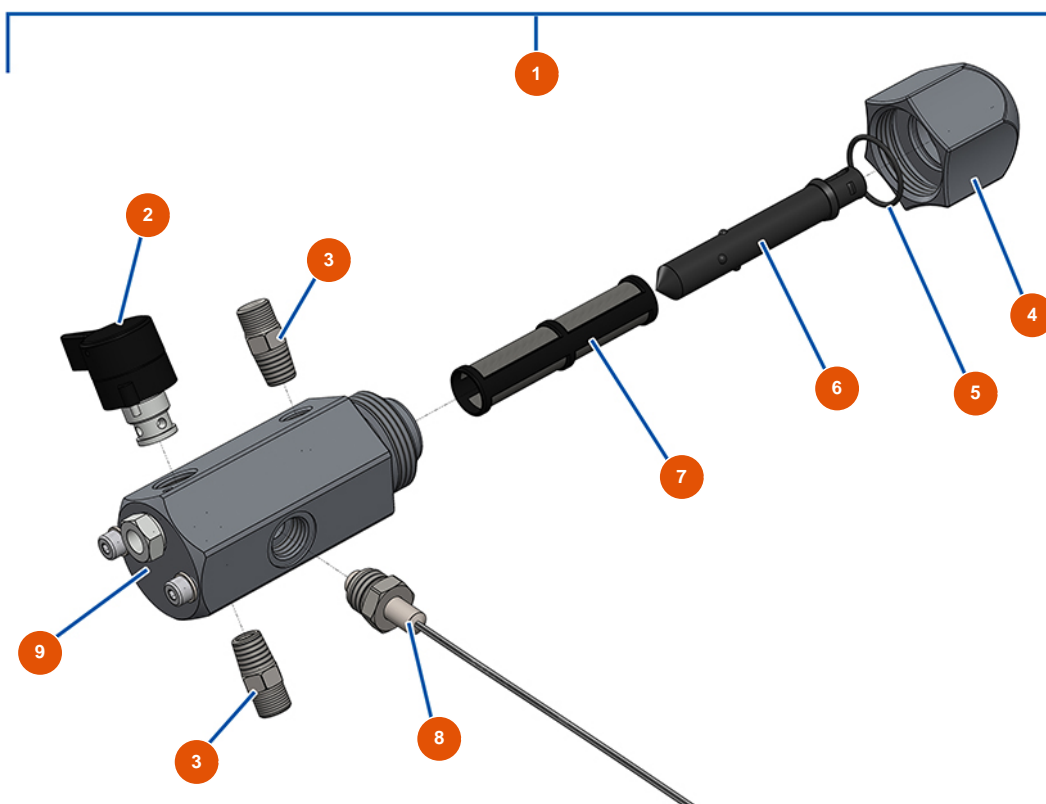

Pompe à piston airless EUROSPRAY S Mini - Filtre peinture

Détails des pièces

Pos.	Référence	Désignation
1	EU51164	Filtre pompe complet sans capteur pression EUROSPRAY S Mini & S
2	EU51136	Vanne purge complète pompe EUROSPRAY S Mini, S, L & PULSE
3	EU51123	Mamelon HP 1/4" M pompe EUROSPRAY S Mini, S, L & PULSE
4	EU51130	Bouchon filtre pompe EUROSPRAY S Mini, S, L & PULSE
5	EU51131	Joint torique filtre pompe EUROSPRAY S Mini, S, L & PULSE
6	EU51132	Support filtre pompe EUROSPRAY S Mini, S, L & PULSE
7	EU51133	Filtre pompe 60 mailles EUROSPRAY S Mini, S, L & PULSE
8	EU51135	Capteur pression pompe EUROSPRAY S Mini, S & L
9	EU51134	Corps filtre pompe EUROSPRAY S Mini, S, L & PULSE