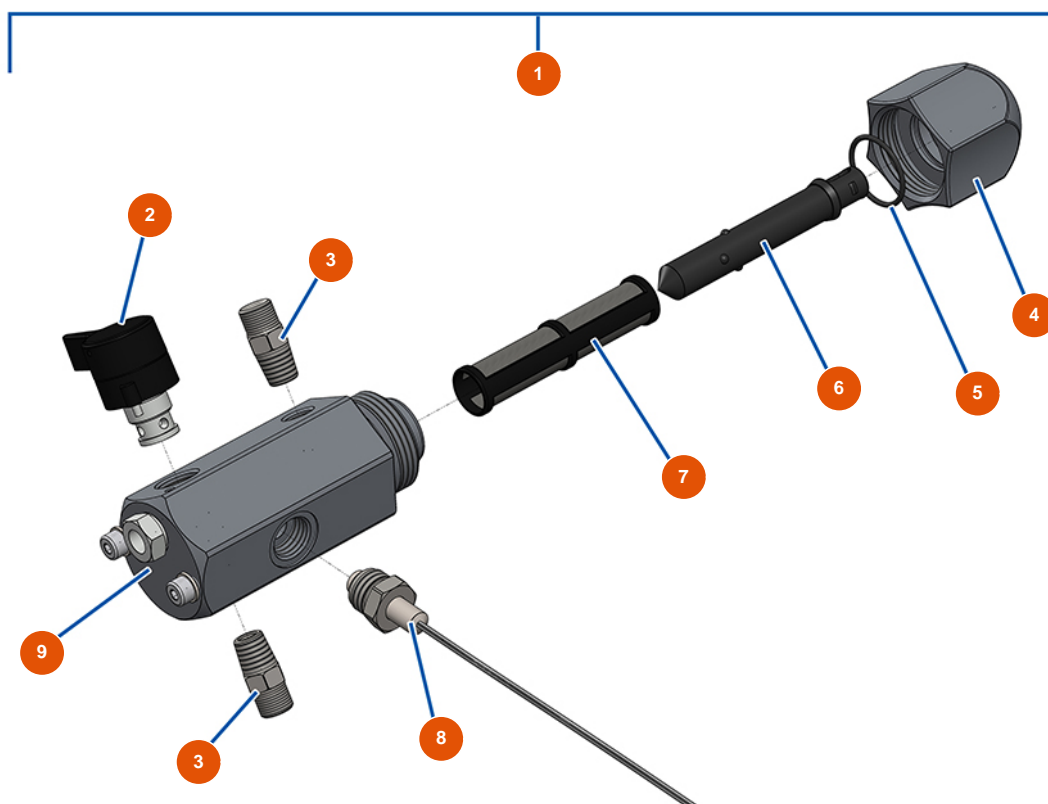

Pompa a pistone airless EUROSPRAY S Mini - Filtro vernice

Détails des pièces

Pos.	Référence	Désignation
1	EU51164	Filtro pompa completo senza sensore di pressione EUROSPRAY S Mini & S
2	EU51136	Valvola di scarico completa pompa EUROSPRAY S Mini, S, L & PULSE
3	EU51123	Niplo alta pressione 1/4" M pompa EUROSPRAY S Mini, S, L & PULSE
4	EU51130	Tappo filtro pompa EUROSPRAY S Mini, S, L & PULSE
5	EU51131	Guarnizione O-ring filtro pompa EUROSPRAY S Mini, S, L & PULSE
6	EU51132	Supporto filtro pompa EUROSPRAY S Mini, S, L & PULSE
7	EU51133	Filtro pompa 60 maglie EUROSPRAY S Mini, S, L & PULSE
8	EU51135	Sensore di pressione pompa EUROSPRAY S Mini, S & L
9	EU51134	Corpo filtro pompa EUROSPRAY S Mini, S, L & PULSE