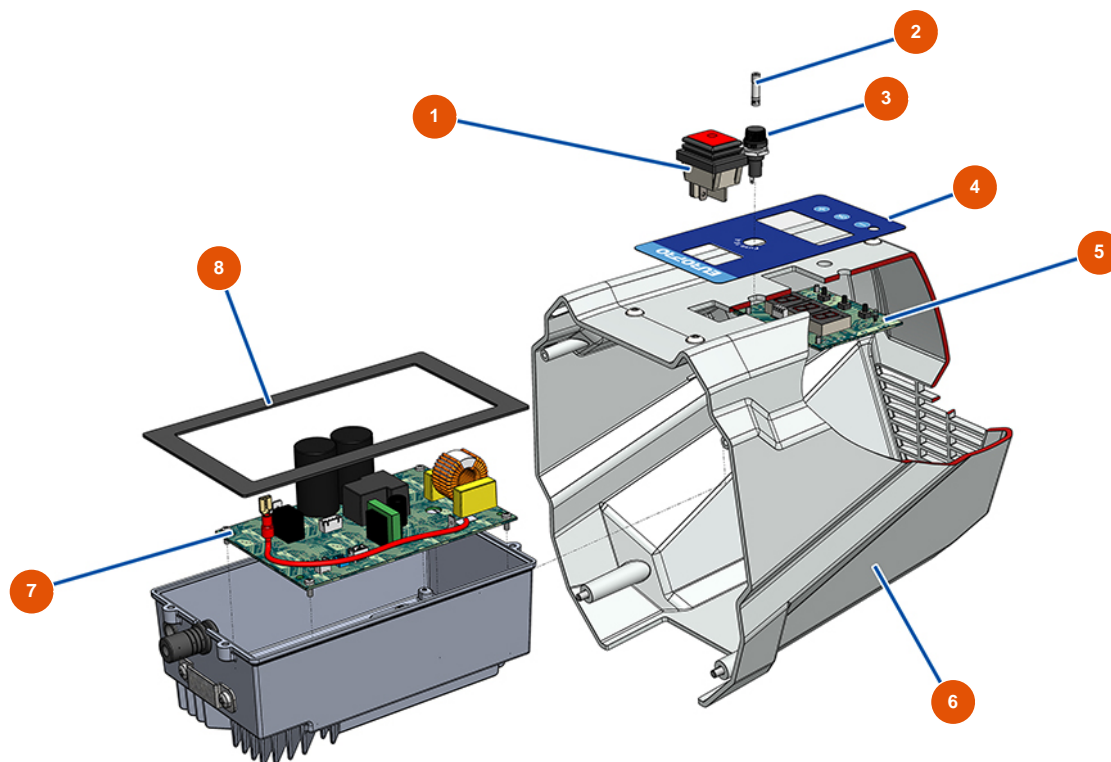

## Airless Kolbenpumpe EUROSPRAY S Mini - Elektrische Gruppe

### Détails des pièces

Pos.	Référence	Désignation
1	EU51140	EIN/AUS-Schalter EUROSPRAY S Mini, S & L
2	EU51143	Sicherung EUROSPRAY S Mini & S
3	EU51137	Sicherungshalter EUROSPRAY S Mini, S & L
4	EU51139	Frontplatte Schalttafel EUROSPRAY S Mini, S & L
5	EU51141	Elektronische Anzeigekarte EUROSPRAY S Mini, S & L
6	EU51138	Hinteres Gehäuse EUROSPRAY S Mini, S & L
7	EU51144	Elektronische Karte EUROSPRAY S Mini & S
8	EU51142	Staubschutzdichtung Elektronikgehäuse EUROSPRAY S Mini, S & L