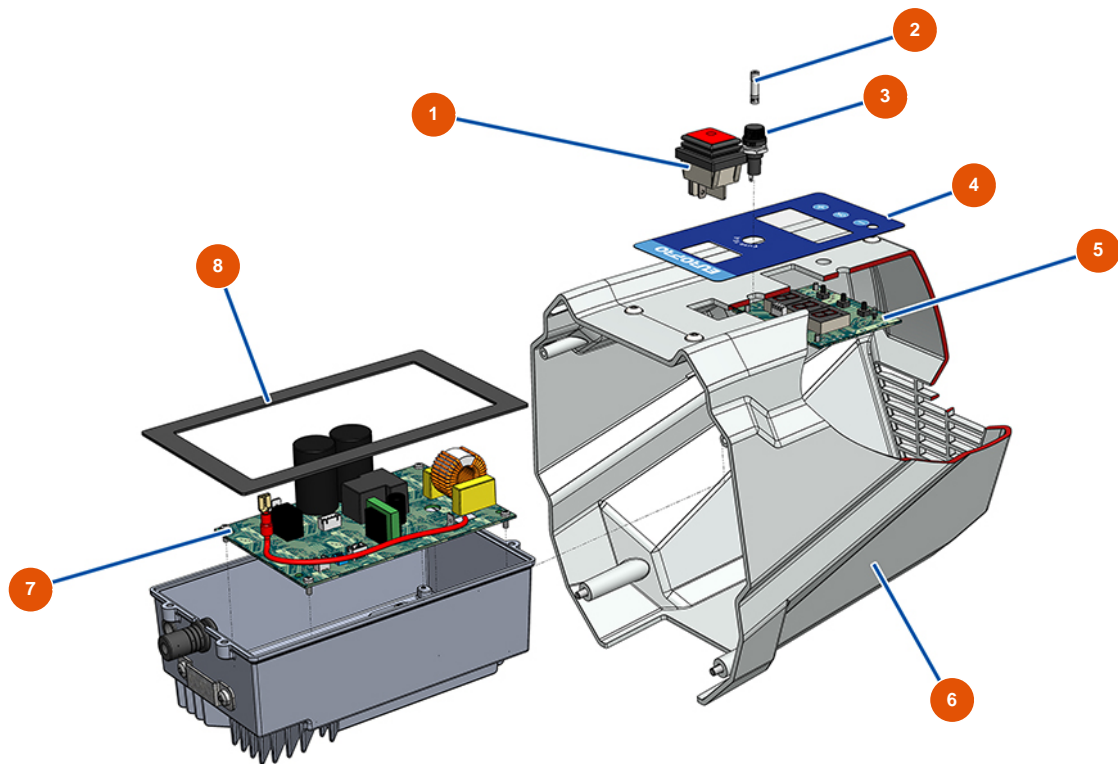

## Airless Kolbenpumpe EUROSPRAY S Mini - Elektrische Gruppe

### Détails des pièces

Pos.	Référence	Désignation
1	EU51140	EIN/AUS-Schalter EUROSPRAY S Mini, S & L
2	EU51143	Sicherung EUROSPRAY S Mini & S
3	EU51137	Sicherungshalter EUROSPRAY S Mini, S & L
4	EU51139	Frontplatte Schalttafel EUROSPRAY S Mini, S & L
5	EU51141	Elektronische Anzeigekarte EUROSPRAY S Mini, S & L
6	EU51138	Hinteres Gehäuse EUROSPRAY S Mini, S & L
7	EU51144	Elektronische Karte EUROSPRAY S Mini & S
8	EU51142	Staubschutzdichtung Elektronikgehäuse EUROSPRAY S Mini, S & L