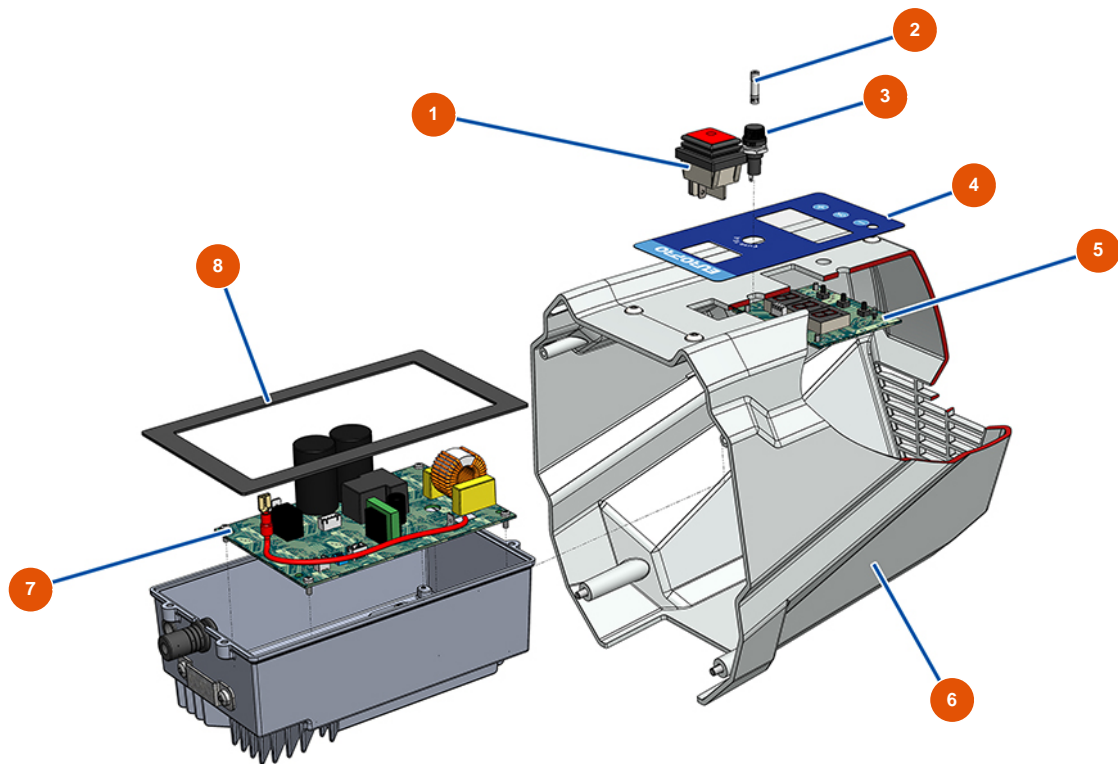

EUROSPRAY S Mini airless piston pump - Electrical box

Détails des pièces

Pos.	Référence	Désignation
1	EU51140	EUROSPRAY S Mini, S & L ON/OFF switch
2	EU51143	EUROSPRAY S Mini & S fuse
3	EU51137	EUROSPRAY S Mini, S & L fuse holder
4	EU51139	EUROSPRAY S Mini, S & L control panel front
5	EU51141	EUROSPRAY S Mini, S & L electronic display board
6	EU51138	EUROSPRAY S Mini, S & L rear crankcase
7	EU51144	EUROSPRAY S Mini & S electronic card
8	EU51142	EUROSPRAY S Mini, S & L electronic box anti-dust gasket