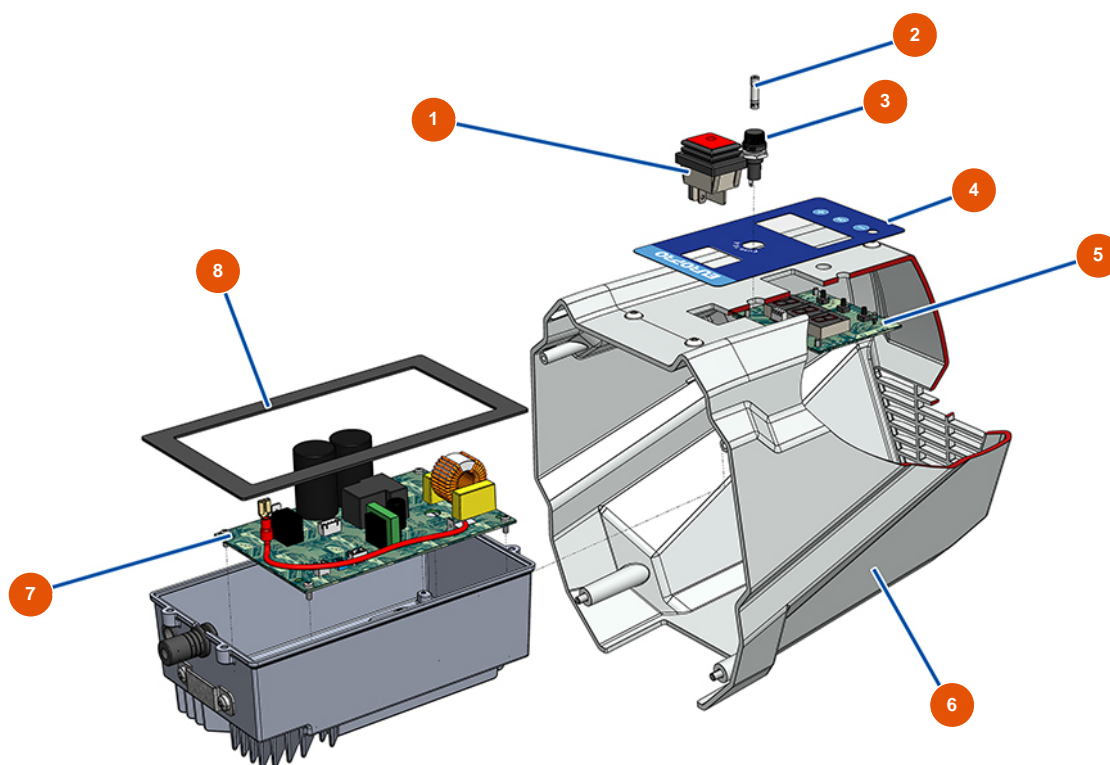

## EUROSPRAY S Mini airless piston pump - Electrical box

### Détails des pièces

Pos.	Référence	Désignation
1	EU51140	EUROSPRAY S Mini, S & L ON/OFF switch
2	EU51143	EUROSPRAY S Mini & S fuse
3	EU51137	EUROSPRAY S Mini, S & L fuse holder
4	EU51139	EUROSPRAY S Mini, S & L control panel front
5	EU51141	EUROSPRAY S Mini, S & L electronic display board
6	EU51138	EUROSPRAY S Mini, S & L rear crankcase
7	EU51144	EUROSPRAY S Mini & S electronic card
8	EU51142	EUROSPRAY S Mini, S & L electronic box anti-dust gasket