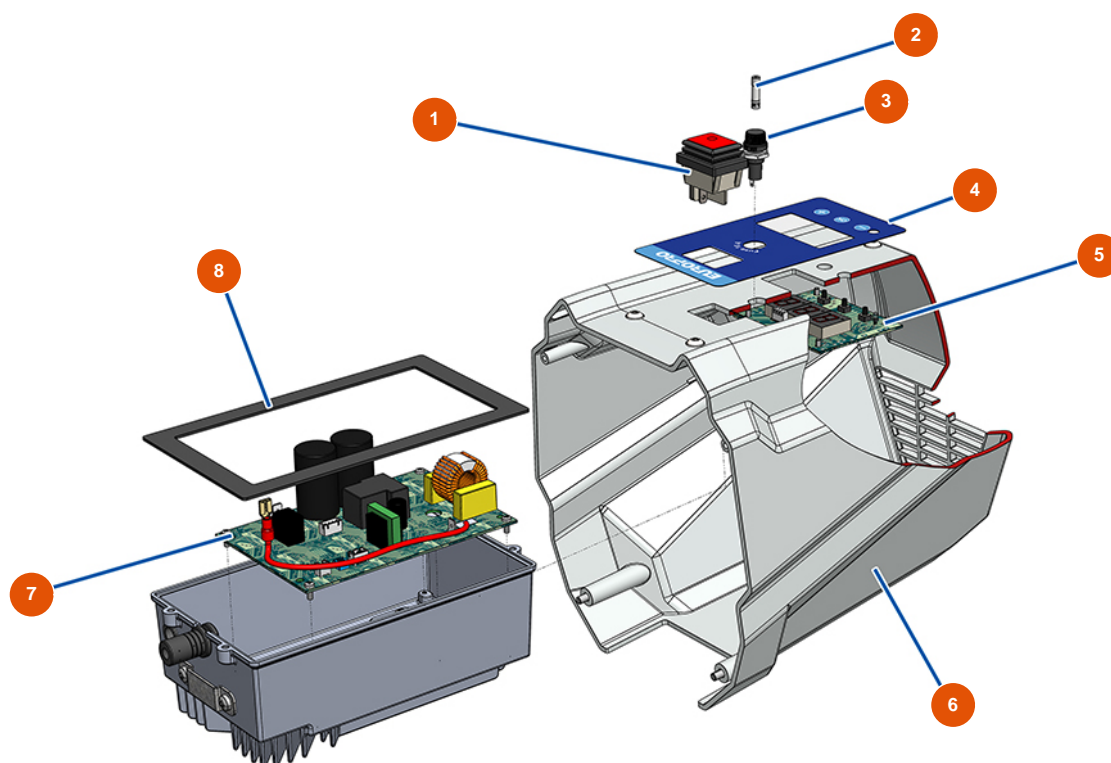

Bomba de pistón airless EUROSPRAY S Mini - Grupo Electrico

Détails des pièces

Pos.	Référence	Désignation
1	EU51140	Interruptor ON/OFF EUROSPRAY S Mini, S & L
2	EU51143	Fusible EUROSPRAY S Mini & S
3	EU51137	Portafusible EUROSPRAY S Mini, S & L
4	EU51139	Frontal panel de control EUROSPRAY S Mini, S & L
5	EU51141	Tarjeta de visualización electrónica EUROSPRAY S Mini, S & L
6	EU51138	Cárter trasero EUROSPRAY S Mini, S & L
7	EU51144	Tarjeta electrónica EUROSPRAY S Mini & S
8	EU51142	Junta guardapolvo caja electrónica EUROSPRAY S Mini, S & L