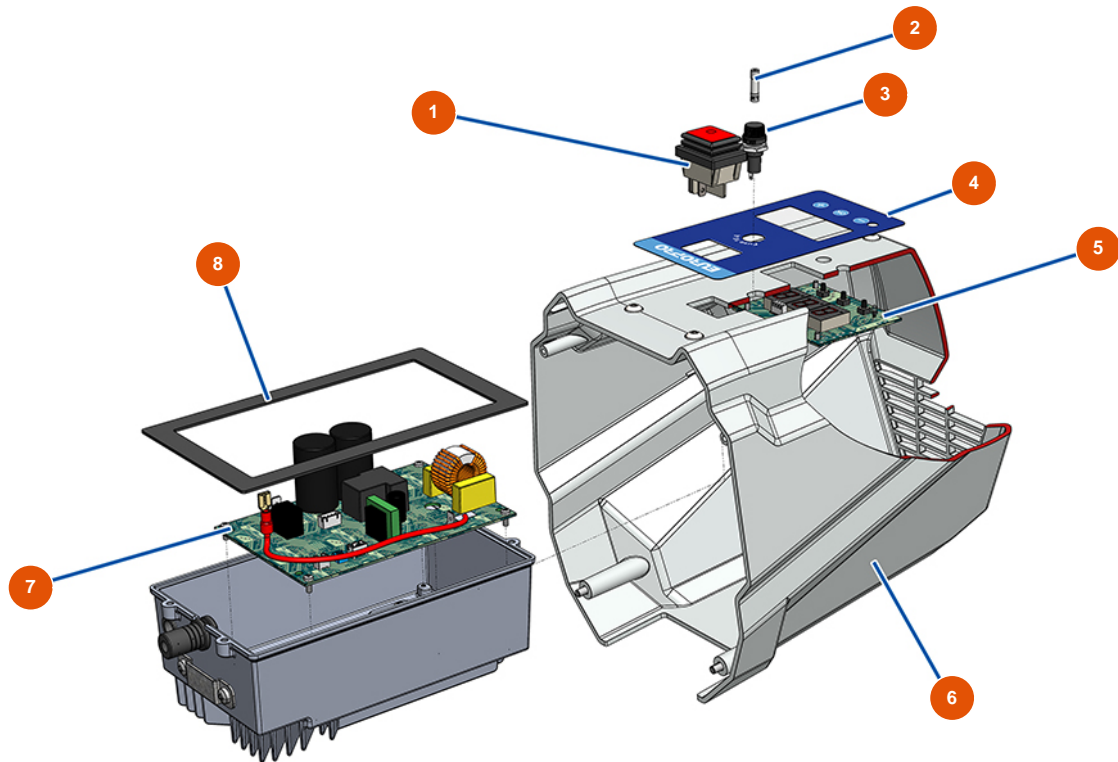

## Pompe à piston airless EUROSPRAY S Mini - Coffret électrique

### Détails des pièces

Pos.	Référence	Désignation
1	EU51140	Interrupteur ON/OFF EUROSPRAY S Mini, S & L
2	EU51143	Fusible EUROSPRAY S Mini & S
3	EU51137	Porte fusible EUROSPRAY S Mini, S & L
4	EU51139	Façade tableau commande EUROSPRAY S Mini, S & L
5	EU51141	Carte affichage électronique EUROSPRAY S Mini, S & L
6	EU51138	Carter arrière EUROSPRAY S Mini, S & L
7	EU51144	Carte électronique EUROSPRAY S Mini & S
8	EU51142	Joint anti-poussière boîtier électronique EUROSPRAY S Mini, S & L