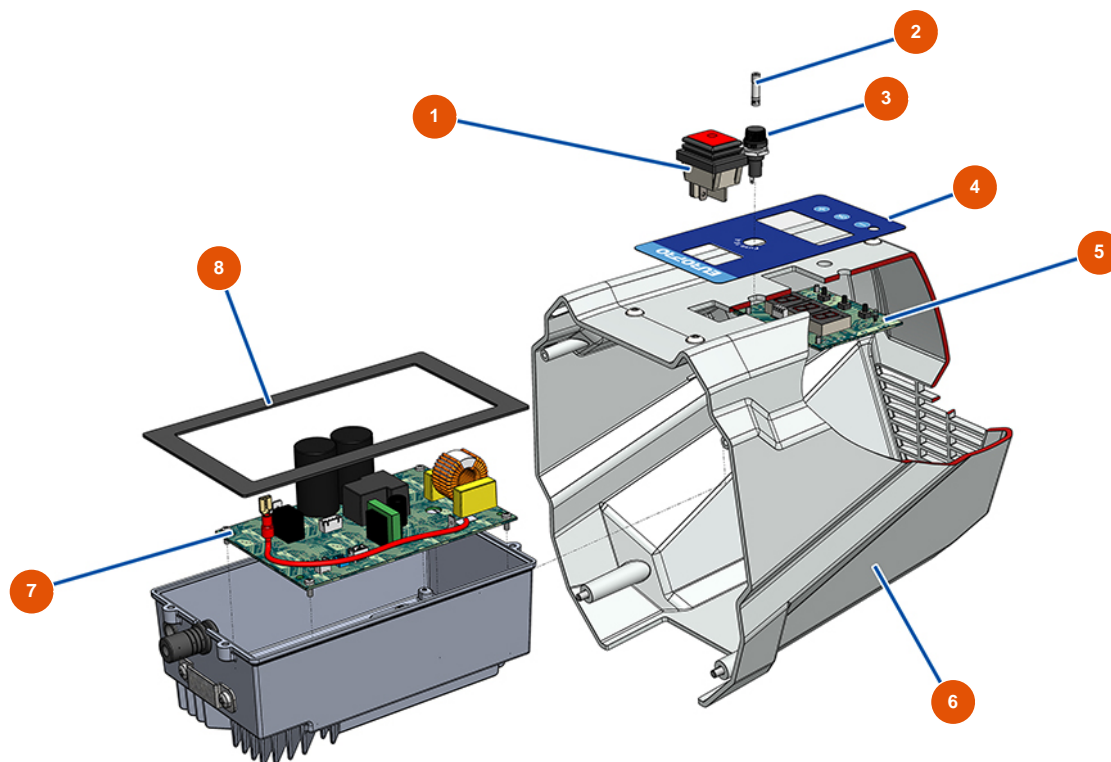

Pompe à piston airless EUROSPRAY S Mini - Coffret électrique

Détails des pièces

Pos.	Référence	Désignation
1	EU51140	Interrupteur ON/OFF EUROSPRAY S Mini, S & L
2	EU51143	Fusible EUROSPRAY S Mini & S
3	EU51137	Porte fusible EUROSPRAY S Mini, S & L
4	EU51139	Façade tableau commande EUROSPRAY S Mini, S & L
5	EU51141	Carte affichage électronique EUROSPRAY S Mini, S & L
6	EU51138	Carter arrière EUROSPRAY S Mini, S & L
7	EU51144	Carte électronique EUROSPRAY S Mini & S
8	EU51142	Joint anti-poussière boîtier électronique EUROSPRAY S Mini, S & L