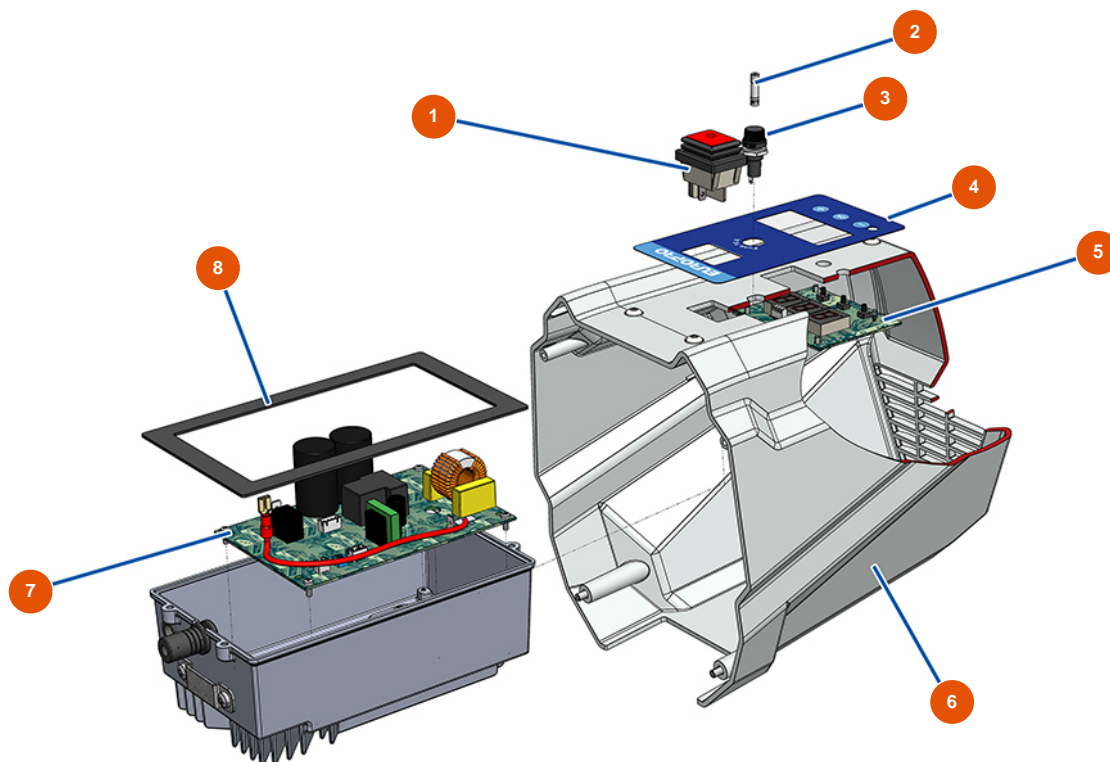

Pompa a pistone airless EUROSPRAY S Mini - Gruppo Elettrico

Détails des pièces

Pos.	Référence	Désignation
1	EU51140	Interruttore ON/OFF EUROSPRAY S Mini, S & L
2	EU51143	Fusibile EUROSPRAY S Mini & S
3	EU51137	Portafusibili EUROSPRAY S Mini, S & L
4	EU51139	Frontale pannello di controllo EUROSPRAY S Mini, S & L
5	EU51141	Scheda di visualizzazione elettronica EUROSPRAY S Mini, S & L
6	EU51138	Carter posteriore EUROSPRAY S Mini, S & L
7	EU51144	Scheda elettronica EUROSPRAY S Mini & S
8	EU51142	Guarnizione antipolvere scatola elettronica EUROSPRAY S Mini, S & L