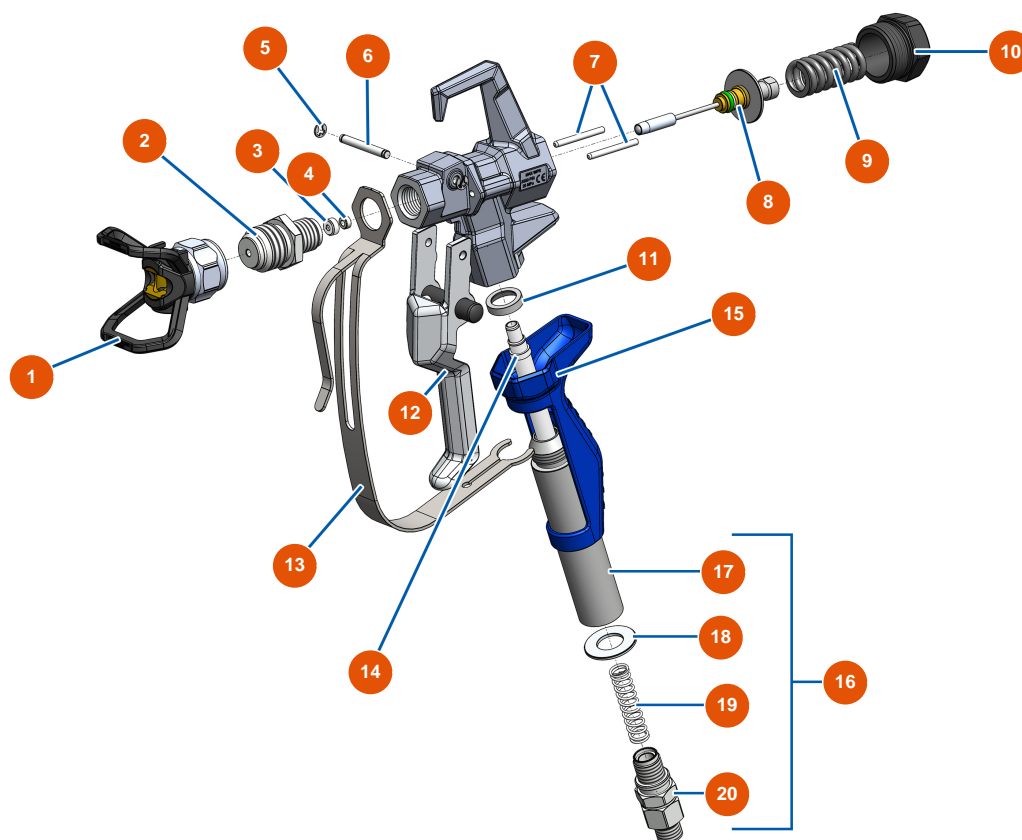

Airless Kolbenpumpe EUROSPRAY S Mini - Pistole

Détails des pièces

Pos.	Référence	Désignation
1	EU51001	EUBST, EUBBP & EUBFF 7/8? Düsenhalter
2	EU51036	Diffusor 7/8" G Pistole PAINTSPRAY
3	EU51047	Dichtung Sitz der Nadel Pistole PAINTSPRAY, COATSPRAY
4	EU51046	Sitz für Nadeln der Pistole PAINTSPRAY, COATSPRAY
5	EU51043	Sicherungsring Abzugsachse Pistole PAINTSPRAY, COATSPRAY
6	EU51042	Abzugsachse Pistole PAINTSPRAY
7	EU51040	Einzugsstift Pistole PAINTSPRAY
8	EU51033	Reparatursatz für Nadeln der Pistole PAINTSPRAY
9	EU51034	Rückstellfeder für Nadeln der Pistole PAINTSPRAY, COATSPRAY
10	EU51038	Verschluss für Nadelarretierung Pistole PAINTSPRAY, COATSPRAY
11	EU51031	Lagerdichtung für die Filtertür der Pistole PAINTSPRAY
12	EU51039	Gsachse komplett Pistole PAINTSPRAY
13	EU51032	Abzugschutz Pistole PAINTSPRAY

Pos.	Référence	Désignation
14	EU51003	Pistoolfilter 50 Maschen
15	EU51037	Kunststoffgriff Pistole PAINTSPRAY
16	EU51048	Komplett Drehanschluss für PAINTSPRAY Pistole
17	EU51035	Filterhalter Pistole PAINTSPRAY
18	EU51045	Dichtung Drehanschluss Pistole PAINTSPRAY, COATSPRAY
19	EU51041	Feder zum Halten des Pistolenfilters PAINTSPRAY
20	EU51044	Drehanschluss 1/4" MBSP Pistole PAINTSPRAY