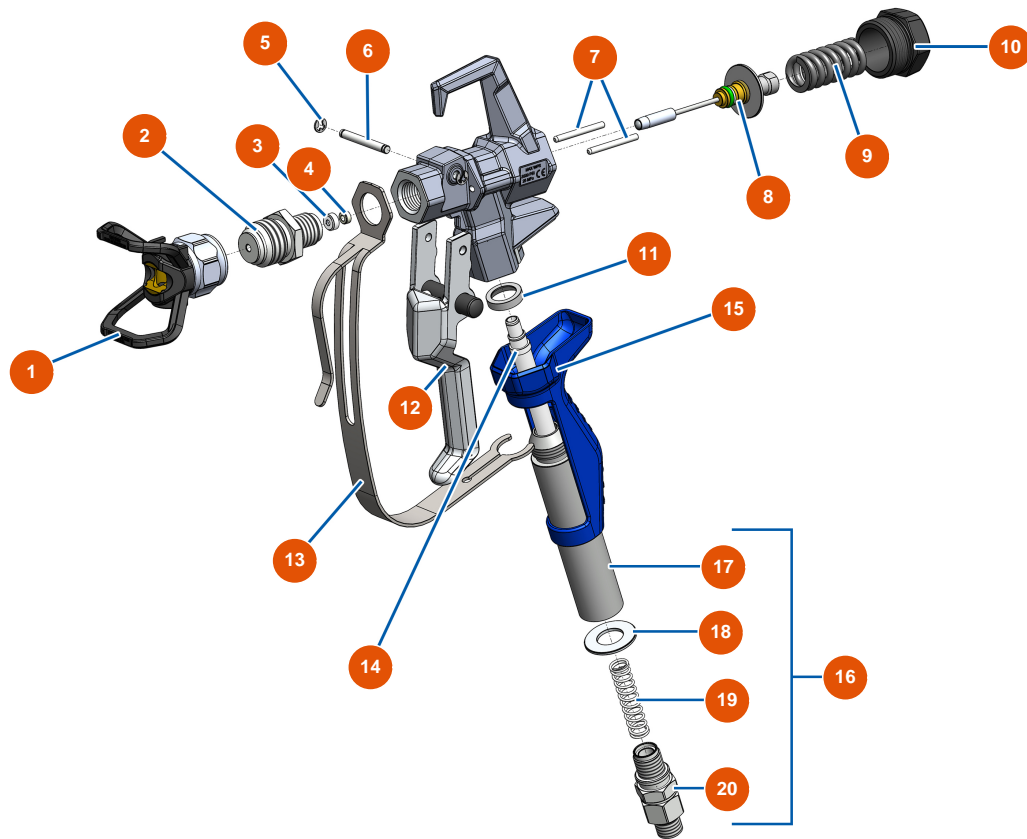

Airless Kolbenpumpe EUROSPRAY S Mini - Pistole

Détails des pièces

Pos.	Référence	Désignation
1	EU51001	EUBST, EUBBP & EUBFF 7/8? Düsenhalter
2	EU51036	Diffusor 7/8" G Pistole PAINTSPRAY
3	EU51047	Dichtung Sitz der Nadel Pistole PAINTSPRAY, COATSPRAY
4	EU51046	Sitz für Nadeln der Pistole PAINTSPRAY, COATSPRAY
5	EU51043	Sicherungsring Abzugsachse Pistole PAINTSPRAY, COATSPRAY
6	EU51042	Abzugsachse Pistole PAINTSPRAY
7	EU51040	Einzugsstift Pistole PAINTSPRAY
8	EU51033	Reparatursatz für Nadeln der Pistole PAINTSPRAY
9	EU51034	Rückstellfeder für Nadeln der Pistole PAINTSPRAY, COATSPRAY
10	EU51038	Verschluss für Nadelarretierung Pistole PAINTSPRAY, COATSPRAY
11	EU51031	Lagerdichtung für die Filtertür der Pistole PAINTSPRAY
12	EU51039	Gsachse komplett Pistole PAINTSPRAY
13	EU51032	Abzugschutz Pistole PAINTSPRAY

Pos.	Référence	Désignation
14	EU51003	Pistoolfilter 50 Maschen
15	EU51037	Kunststoffgriff Pistole PAINTSPRAY
16	EU51048	Komplett Drehanschluss für PAINTSPRAY Pistole
17	EU51035	Filterhalter Pistole PAINTSPRAY
18	EU51045	Dichtung Drehanschluss Pistole PAINTSPRAY, COATSPRAY
19	EU51041	Feder zum Halten des Pistolenfilters PAINTSPRAY
20	EU51044	Drehanschluss 1/4" MBSP Pistole PAINTSPRAY