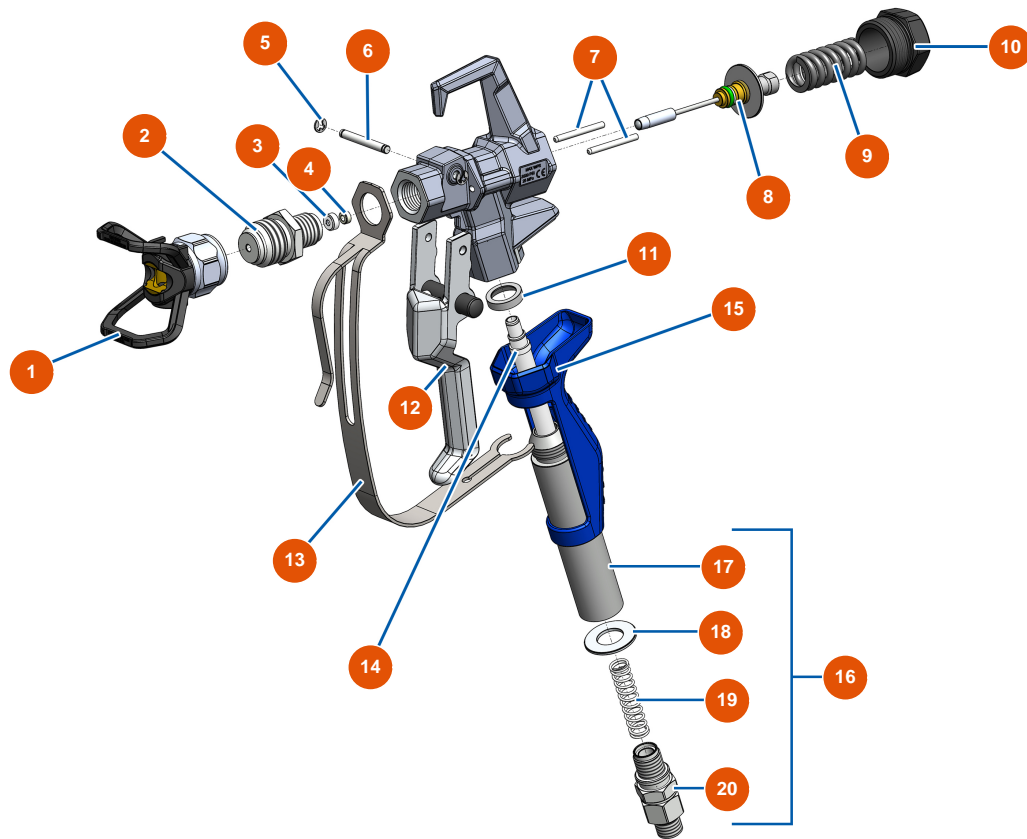

## Bomba de pistón airless EUROSPRAY S Mini - Pistola

### Détails des pièces

Pos.	Référence	Désignation
1	EU51001	Soporte de boquilla EUBST, EUBBP & EUBFF 7/8"
2	EU51036	Difusor 7/8" G pistola PAINTSPRAY
3	EU51047	Junta asiento aguja pistola PAINTSPRAY, COATSPRAY
4	EU51046	Asiento aguja pistola PAINTSPRAY, COATSPRAY
5	EU51043	Anillo seeger eje gatillo pistola PAINTSPRAY, COATSPRAY
6	EU51042	Eje gatillo pistola PAINTSPRAY
7	EU51040	Pasador de retracción pistola PAINTSPRAY
8	EU51033	Kit reparación aguja pistola PAINTSPRAY
9	EU51034	Muelle de retorno aguja pistola PAINTSPRAY, COATSPRAY
10	EU51038	Tapón de cierre de aguja para pistola PAINTSPRAY, COATSPRAY
11	EU51031	Junta de apoyo portafiltro pistola PAINTSPRAY
12	EU51039	Gatillo completo pistola PAINTSPRAY
13	EU51032	Protección de gatillo pistola PAINTSPRAY

Pos.	Référence	Désignation
14	EU51003	Filtro de 50 mallas para empuñadura pistola
15	EU51037	Mango de plástico pistola PAINTSPRAY
16	EU51048	Conexión giratoria completa pistola PAINTSPRAY
17	EU51035	Portafiltro pistola PAINTSPRAY
18	EU51045	Junta de racor giratorio pistola PAINTSPRAY, COATSPRAY
19	EU51041	Muelle de sujeción filtro pistola PAINTSPRAY
20	EU51044	Conexión giratoria 1/4" MBSP pistola PAINTSPRAY