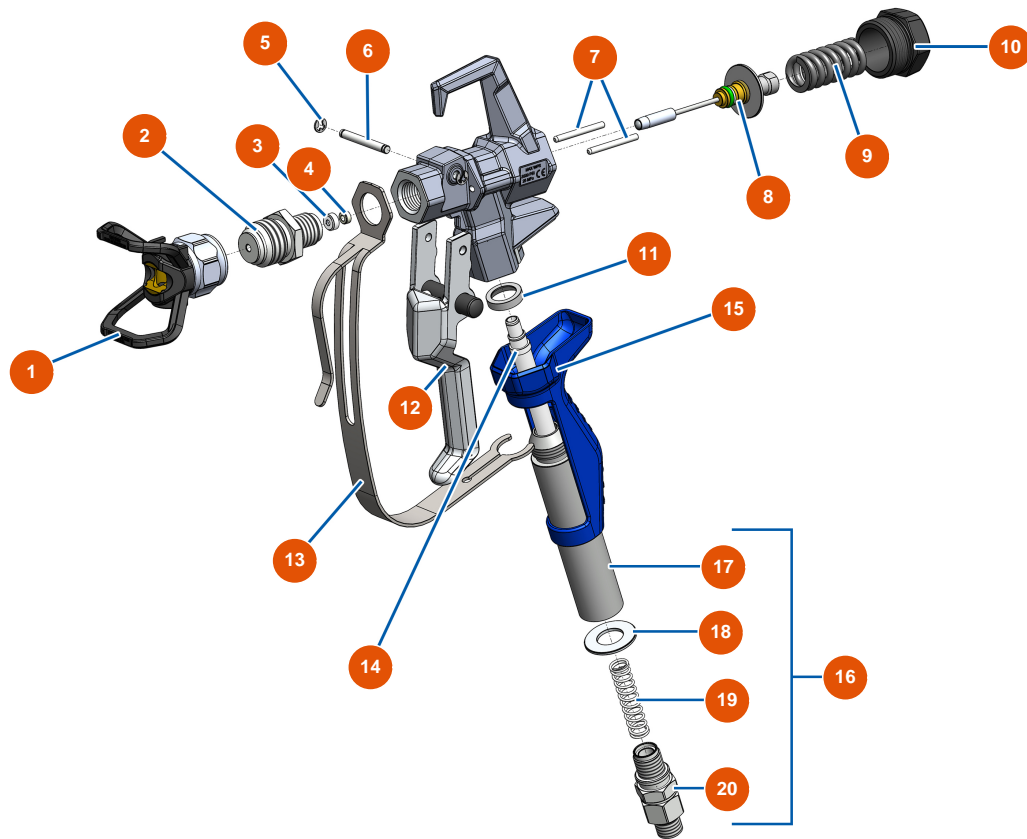

Bomba de pistón airless EUROSPRAY S Mini - Pistola

Détails des pièces

Pos.	Référence	Désignation
1	EU51001	Soporte de boquilla EUBST, EUBBP & EUBFF 7/8"
2	EU51036	Difusor 7/8" G pistola PAINTSPRAY
3	EU51047	Junta asiento aguja pistola PAINTSPRAY, COATSPRAY
4	EU51046	Asiento aguja pistola PAINTSPRAY, COATSPRAY
5	EU51043	Anillo seeger eje gatillo pistola PAINTSPRAY, COATSPRAY
6	EU51042	Eje gatillo pistola PAINTSPRAY
7	EU51040	Pasador de retracción pistola PAINTSPRAY
8	EU51033	Kit reparación aguja pistola PAINTSPRAY
9	EU51034	Muelle de retorno aguja pistola PAINTSPRAY, COATSPRAY
10	EU51038	Tapón de cierre de aguja para pistola PAINTSPRAY, COATSPRAY
11	EU51031	Junta de apoyo portafiltro pistola PAINTSPRAY
12	EU51039	Gatillo completo pistola PAINTSPRAY
13	EU51032	Protección de gatillo pistola PAINTSPRAY

Pos.	Référence	Désignation
14	EU51003	Filtro de 50 mallas para empuñadura pistola
15	EU51037	Mango de plástico pistola PAINTSPRAY
16	EU51048	Conexión giratoria completa pistola PAINTSPRAY
17	EU51035	Portafiltro pistola PAINTSPRAY
18	EU51045	Junta de racor giratorio pistola PAINTSPRAY, COATSPRAY
19	EU51041	Muelle de sujeción filtro pistola PAINTSPRAY
20	EU51044	Conexión giratoria 1/4" MBSP pistola PAINTSPRAY