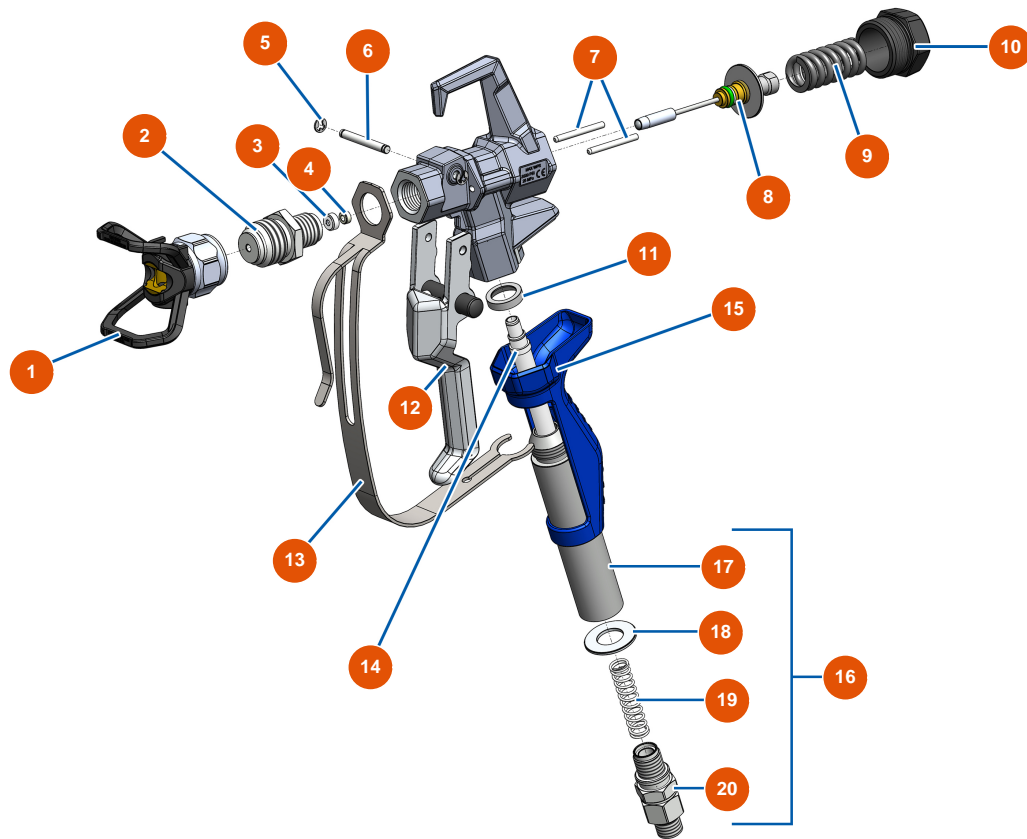

Pompe à piston airless EUROSPRAY S Mini - Pistolet

Détails des pièces

Pos.	Référence	Désignation
1	EU51001	Support buse EUBST, EUBBP & EUBFF 7/8" G"
2	EU51036	Diffuseur 7/8" G pistolet PAINTSPRAY
3	EU51047	Joint siège pointeau pistolet PAINTSPRAY, COATSPRAY
4	EU51046	Siège pointeau pistolet PAINTSPRAY, COATSPRAY
5	EU51043	Circlip axe gâchette pistolet PAINTSPRAY, COATSPRAY
6	EU51042	Axe gâchette pistolet PAINTSPRAY
7	EU51040	Goupille rétractation pistolet PAINTSPRAY
8	EU51033	Kit réparation pointeau pistolet PAINTSPRAY
9	EU51034	Ressort rappel pointeau pistolet PAINTSPRAY, COATSPRAY
10	EU51038	Bouchon blocage pointeau pistolet PAINTSPRAY, COATSPRAY
11	EU51031	Joint appui porte filtre pistolet PAINTSPRAY
12	EU51039	Gâchette complète pistolet PAINTSPRAY
13	EU51032	Protection gâchette pistolet PAINTSPRAY

Pos.	Référence	Désignation
14	EU51003	Filtre crose 50 mailles blanc
15	EU51037	Poignée plastique pistolet PAINTSPRAY, COATSPRAY
16	EU51048	Raccord tournant complet pistolet PAINTSPRAY
17	EU51035	Porte filtre pistolet PAINTSPRAY, COATSPRAY
18	EU51045	Joint raccord tournant pistolet PAINTSPRAY, COATSPRAY
19	EU51041	Ressort maintien filtre pistolet PAINTSPRAY
20	EU51044	Raccord tournant 1/4" MBSP pistolet PAINTSPRAY