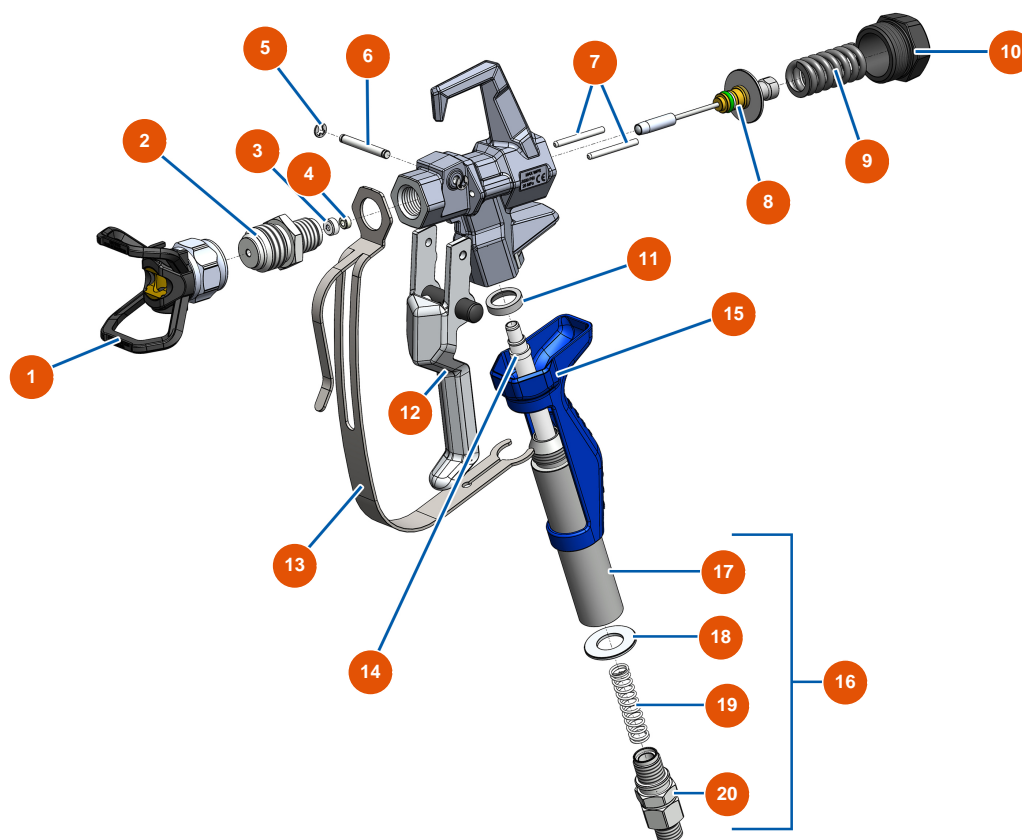

## Pompa a pistone airless EUROSPRAY S Mini - Pistola

### Détails des pièces

Pos.	Référence	Désignation
1	EU51001	Portaugello EUBST, EUBBP & EUBFF 7/8"
2	EU51036	Diffusore 7/8" G pistola PAINTSPRAY
3	EU51047	Guarnizione sede ago pistola PAINTSPRAY, COATSPRAY
4	EU51046	Sede ago pistola PAINTSPRAY, COATSPRAY
5	EU51043	Anello seeger albero grilletto pistola PAINTSPRAY, COATSPRAY
6	EU51042	Albero grilletto pistola PAINTSPRAY
7	EU51040	Perno di ritrazione pistola PAINTSPRAY
8	EU51033	Kit di riparazione ago pistola PAINTSPRAY
9	EU51034	Molla di ritorno ago pistola PAINTSPRAY, COATSPRAY
10	EU51038	Tappo di bloccaggio ago per pistola PAINTSPRAY, COATSPRAY
11	EU51031	Guarnizione appoggio portafiltro pistola PAINTSPRAY
12	EU51039	Grilletto completo pistola PAINTSPRAY
13	EU51032	Protezione grilletto pistola PAINTSPRAY

<b>Pos.</b>	<b>Référence</b>	<b>Désignation</b>
14	EU51003	Filtro 50 maglie per impugnatura pistola
15	EU51037	Impugnatura plastica pistola PAINTSPRAY
16	EU51048	Attacco girevole completo pistola PAINTSPRAY
17	EU51035	Portafiltro pistola PAINTSPRAY
18	EU51045	Giunto di attacco girevole pistola PAINTSPRAY, COATSPRAY
19	EU51041	Molla di ritegno filtro pistola PAINTSPRAY
20	EU51044	Attacco girevole 1/4" MBSP pistola PAINTSPRAY