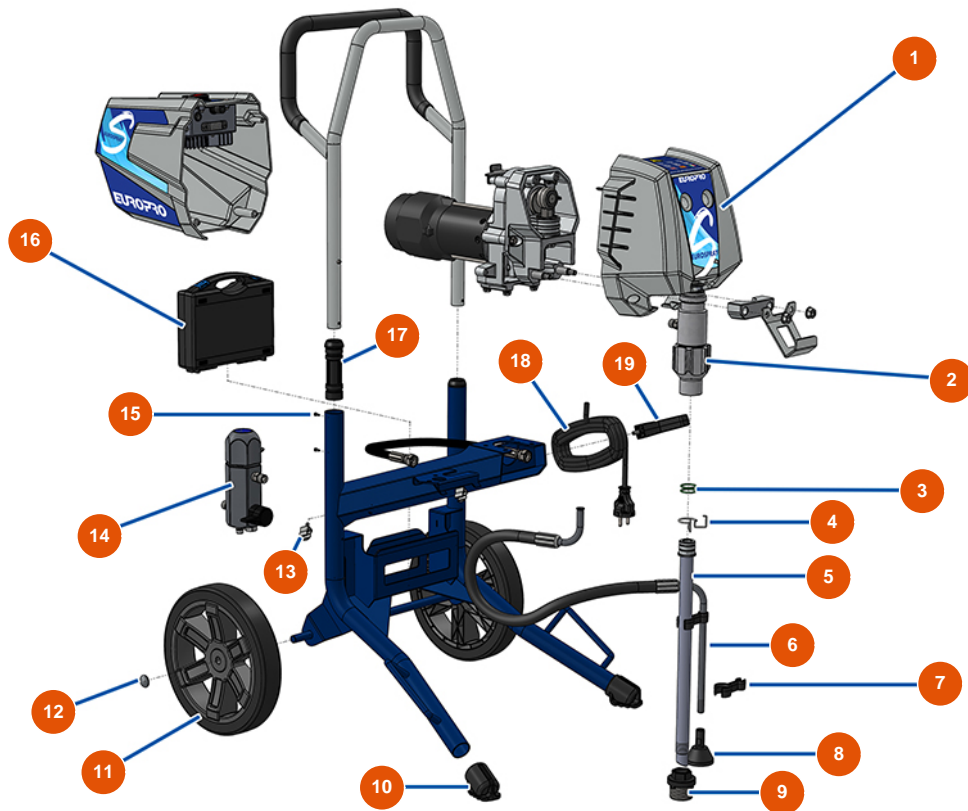

Airless Kolbenpumpe EUROSPRAY S - Fahrgestell

Détails des pièces

Pos.	Référence	Désignation
1	EU51161	Vorderes Gehäuse EUROSPRAY S Mini, S & L
2	EU51163	Komplette Pumpe EUROSPRAY S Mini & S
3	EU51156	Dichtung Saugrohr EUROSPRAY S Mini, S & L
4	EU51154	Sicherungsring Saugrohr EUROSPRAY S Mini, S & L
5	EU51157	Starrer Saugstock EUROSPRAY S
6	EU51158	Rücklaufschlauch EUROSPRAY S
7	EU51160	Clip zur Befestigung des Rücklaufschlauchs EUROSPRAY S Mini, S & L
8	EU51171	Deflektor Rücklaufschlauch EUROSPRAY S Mini, S & L
9	EU51155	Ansaugsieb EUROSPRAY S Mini & S
10	EU51147	Fußstopfen EUROSPRAY S, L & PULSE
11	EU51145	Rad EUROSPRAY S, L & PULSE
12	EU51149	Clip Rad EUROSPRAY S, L & PULSE
13	EU51151	Clip zur Befestigung der Düsenverlängerung EUROSPRAY S Mini, S & L

Pos.	Référence	Désignation
14	EU51164	Pumpenfilter komplett ohne Drucksensor EUROSPRAY S Mini & S
15	EU51153	Schraube M3x4 Muffe Arm EUROSPRAY S
16	EU51165	Werkzeugkoffer komplett EUROSPRAY S Mini, S, L & PULSE
17	EU51146	Muffe Arm EUROSPRAY S, L & PULSE
18	EU51152	Netzkabel EUROSPRAY S Mini, S & L
19	EU51148	Halterung Netzkabel EUROSPRAY S, L & PULSE