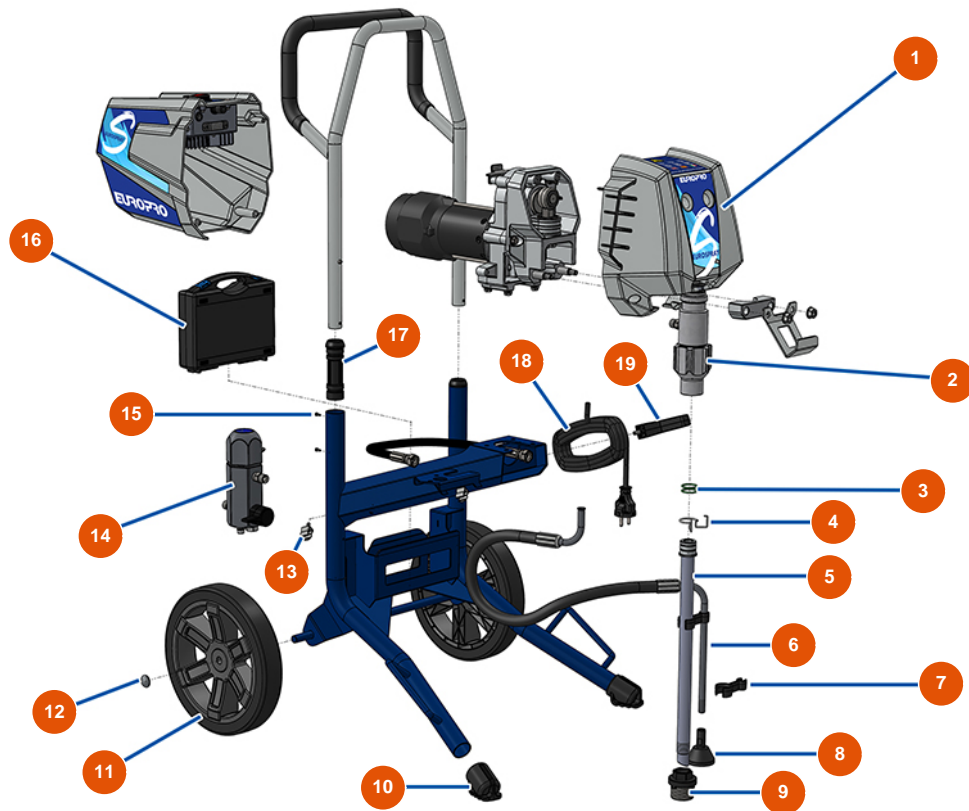

EUROSPRAY S airless piston pump - Chassis

Détails des pièces

Pos.	Référence	Désignation
1	EU51161	EUROSPRAY S Mini, S & L front crankcase
2	EU51163	EUROSPRAY S Mini & S complete pump
3	EU51156	EUROSPRAY S Mini, S & L suction rod gasket
4	EU51154	EUROSPRAY S Mini, S & L suction rod circlip
5	EU51157	EUROSPRAY S rigid suction rod
6	EU51158	EUROSPRAY S return hose
7	EU51160	EUROSPRAY S Mini, S & L return hose fastening clip
8	EU51171	EUROSPRAY S Mini, S & L return hose deflector
9	EU51155	EUROSPRAY S Mini & S suction strainer
10	EU51147	EUROSPRAY S, L & PULSE foot plug
11	EU51145	EUROSPRAY S, L & PULSE wheel
12	EU51149	EUROSPRAY S, L & PULSE wheel clip
13	EU51151	EUROSPRAY S Mini, S & L tip extension fastening clip

Pos.	Référence	Désignation
14	EU51164	EUROSPRAY S Mini & S complete pump filter without pressure sensor
15	EU51153	EUROSPRAY S arm sleeve M3x4 screw
16	EU51165	EUROSPRAY S Mini, S, L & PULSE complete tool box
17	EU51146	EUROSPRAY S, L & PULSE arm sleeve
18	EU51152	EUROSPRAY S Mini, S & L power cable
19	EU51148	EUROSPRAY S, L & PULSE power cable support