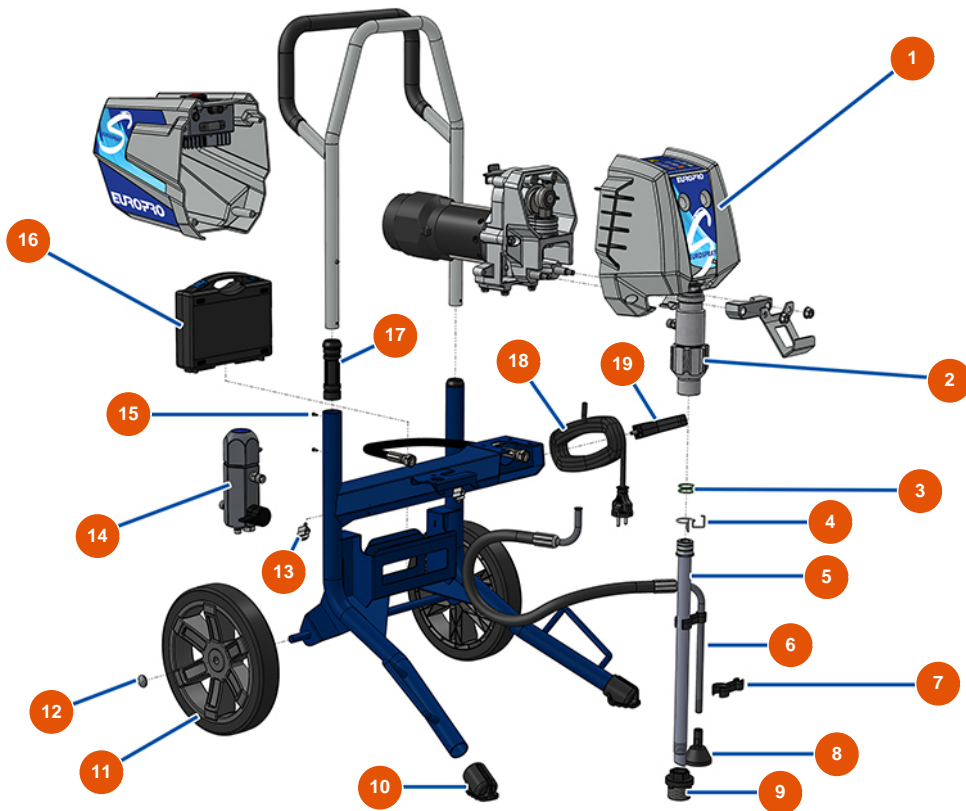

Bomba de pistón airless EUROSPRAY S - Chasis

Détails des pièces

Pos.	Référence	Désignation
1	EU51161	Cárter delantero EUROSPRAY S Mini, S & L
2	EU51163	Bomba completa EUROSPRAY S Mini & S
3	EU51156	Junta de tubo de aspiración EUROSPRAY S Mini, S & L
4	EU51154	Clip de tubo de aspiración EUROSPRAY S Mini, S & L
5	EU51157	Manguera de aspiración rígido EUROSPRAY S
6	EU51158	Manguera de retorno EUROSPRAY S
7	EU51160	Clip de manguera de retorno EUROSPRAY S Mini, S & L
8	EU51171	Deflector manguera de retorno EUROSPRAY S Mini, S & L
9	EU51155	Filtro de succión EUROSPRAY S Mini & S
10	EU51147	Tapón de pie EUROSPRAY S, L & PULSE
11	EU51145	Rueda EUROSPRAY S, L & PULSE
12	EU51149	Clip de rueda EUROSPRAY S, L & PULSE
13	EU51151	Clip de extensión de boquilla EUROSPRAY S Mini, S & L

Pos.	Référence	Désignation
14	EU51164	Filtro de bomba completo sin sensor de presión EUROSPRAY S Mini & S
15	EU51153	Tornillo M3x4 manguito brazo EUROSPRAY S
16	EU51165	Maletín de herramientas completo EUROSPRAY S Mini, S, L & PULSE
17	EU51146	Manguito de brazo EUROSPRAY S, L & PULSE
18	EU51152	Cable de alimentación EUROSPRAY S Mini, S & L
19	EU51148	Soporte de cable de alimentación EUROSPRAY S, L & PULSE