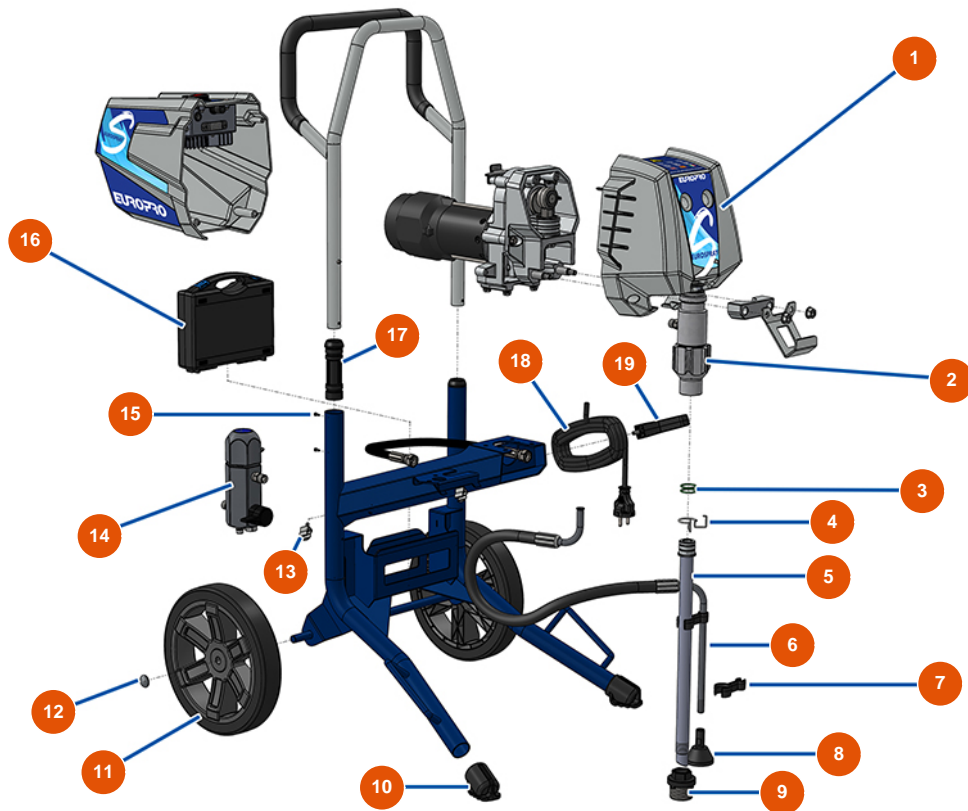

Bomba de pistón airless EUROSPRAY S - Chasis

Détails des pièces

Pos.	Référence	Désignation
1	EU51161	Cárter delantero EUROSPRAY S Mini, S & L
2	EU51163	Bomba completa EUROSPRAY S Mini & S
3	EU51156	Junta de tubo de aspiración EUROSPRAY S Mini, S & L
4	EU51154	Clip de tubo de aspiración EUROSPRAY S Mini, S & L
5	EU51157	Manguera de aspiración rígido EUROSPRAY S
6	EU51158	Manguera de retorno EUROSPRAY S
7	EU51160	Clip de manguera de retorno EUROSPRAY S Mini, S & L
8	EU51171	Deflector manguera de retorno EUROSPRAY S Mini, S & L
9	EU51155	Filtro de succión EUROSPRAY S Mini & S
10	EU51147	Tapón de pie EUROSPRAY S, L & PULSE
11	EU51145	Rueda EUROSPRAY S, L & PULSE
12	EU51149	Clip de rueda EUROSPRAY S, L & PULSE
13	EU51151	Clip de extensión de boquilla EUROSPRAY S Mini, S & L

Pos.	Référence	Désignation
14	EU51164	Filtro de bomba completo sin sensor de presión EUROSPRAY S Mini & S
15	EU51153	Tornillo M3x4 manguito brazo EUROSPRAY S
16	EU51165	Maletín de herramientas completo EUROSPRAY S Mini, S, L & PULSE
17	EU51146	Manguito de brazo EUROSPRAY S, L & PULSE
18	EU51152	Cable de alimentación EUROSPRAY S Mini, S & L
19	EU51148	Soporte de cable de alimentación EUROSPRAY S, L & PULSE