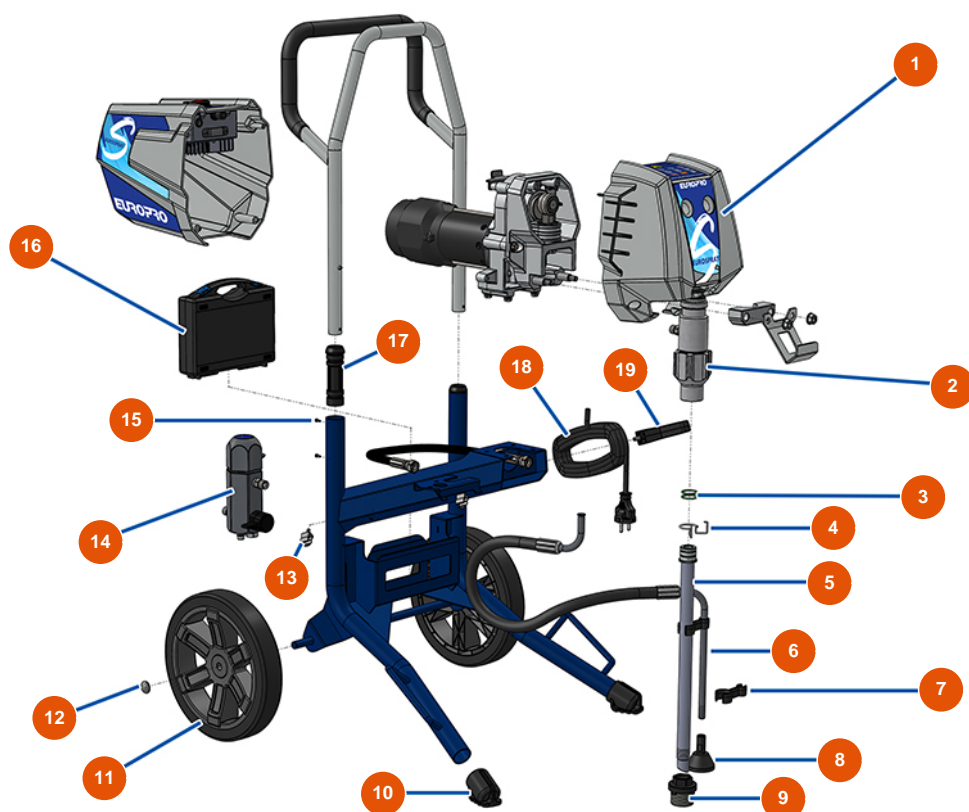

Pompe à piston airless EUROSPRAY S - Châssis

Détails des pièces

Pos.	Référence	Désignation
1	EU51161	Carter avant EUROSPRAY S Mini, S & L
2	EU51163	Pompe complète EUROSPRAY S Mini & S
3	EU51156	Joint canne aspiration EUROSPRAY S Mini, S & L
4	EU51154	Circlip canne aspiration EUROSPRAY S Mini, S & L
5	EU51157	Canne aspiration rigide EUROSPRAY S & L
6	EU51158	Tuyau retour EUROSPRAY S & L
7	EU51160	Clip fixation tuyau retour EUROSPRAY S Mini, S & L
8	EU51171	Défecteur tuyau retour EUROSPRAY S Mini, S & L
9	EU51155	Crépine aspiration EUROSPRAY S Mini, S, L & PULSE
10	EU51147	Bouchon pied EUROSPRAY S, L & PULSE
11	EU51145	Roue EUROSPRAY S, L & PULSE
12	EU51149	Clip roue EUROSPRAY S, L & PULSE
13	EU51151	Clip fixation rallonge buse EUROSPRAY S Mini, S & L

Pos.	Référence	Désignation
14	EU51164	Filtre pompe complet sans capteur pression EUROSPRAY S Mini & S
15	EU51153	Vis M3x4 manchon bras EUROSPRAY S
16	EU51165	Mallette outillages complète EUROSPRAY S Mini, S, L & PULSE
17	EU51146	Manchon bras EUROSPRAY S, L & PULSE
18	EU51152	Cordon alimentation EUROSPRAY S Mini, S & L
19	EU51148	Support cordon alimentation EUROSPRAY S, L & PULSE