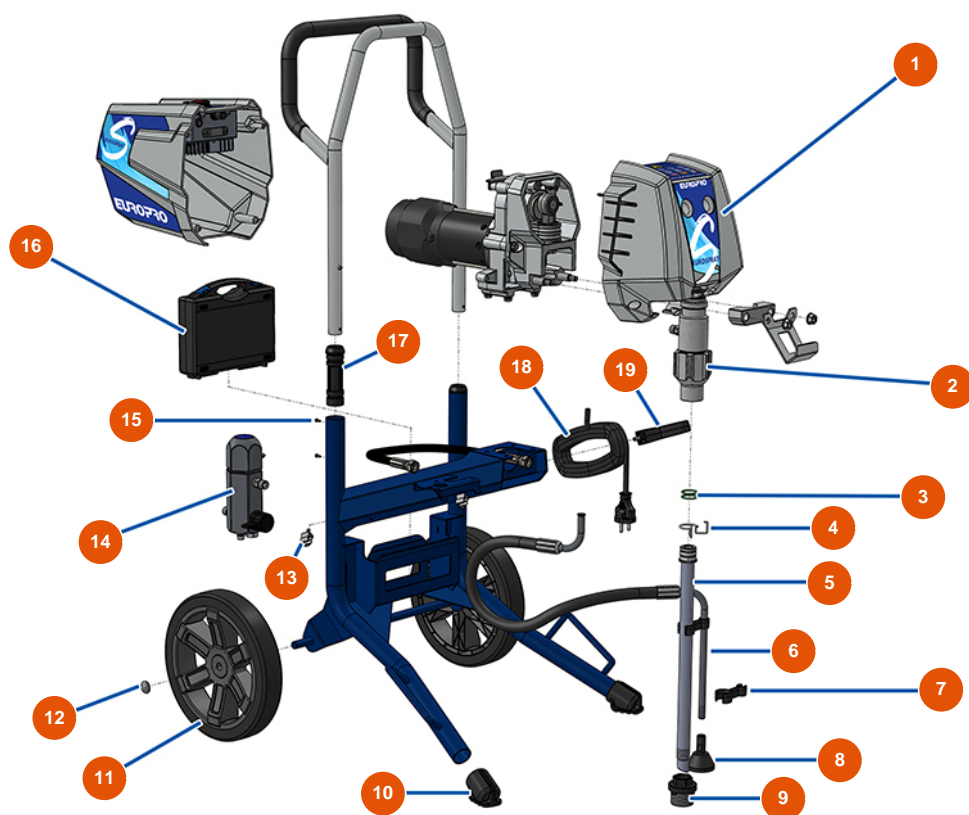

Pompa a pistone airless EUROSPRAY S - Telaio

Détails des pièces

Pos.	Référence	Désignation
1	EU51161	Carter anteriore EUROSPRAY S Mini, S & L
2	EU51163	Pompa completa EUROSPRAY S Mini & S
3	EU51156	Guarnizione tubo di aspirazione EUROSPRAY S Mini, S & L
4	EU51154	Clip per tubo di aspirazione EUROSPRAY S Mini, S & L
5	EU51157	Tubo di aspirazione rigido EUROSPRAY S
6	EU51158	Tubo di ritorno EUROSPRAY S
7	EU51160	Clip per tubo di ritorno EUROSPRAY S Mini, S & L
8	EU51171	Deflettore tubo di ritorno EUROSPRAY S Mini, S & L
9	EU51155	Succhieruola aspirazione EUROSPRAY S Mini & S
10	EU51147	Tappo piede EUROSPRAY S, L & PULSE
11	EU51145	Ruota EUROSPRAY S, L & PULSE
12	EU51149	Clip per ruota EUROSPRAY S, L & PULSE
13	EU51151	Clip per prolunga ugello EUROSPRAY S Mini, S & L

Pos.	Référence	Désignation
14	EU51164	Filtro pompa completo senza sensore di pressione EUROSPRAY S Mini & S
15	EU51153	Vite M3x4 manicotto del braccio EUROSPRAY S
16	EU51165	Valigetta attrezzi completa EUROSPRAY S Mini, S, L & PULSE
17	EU51146	Manicotto braccio EUROSPRAY S, L & PULSE
18	EU51152	Cavo di alimentazione EUROSPRAY S Mini, S & L
19	EU51148	Supporto cavo di alimentazione EUROSPRAY S, L & PULSE