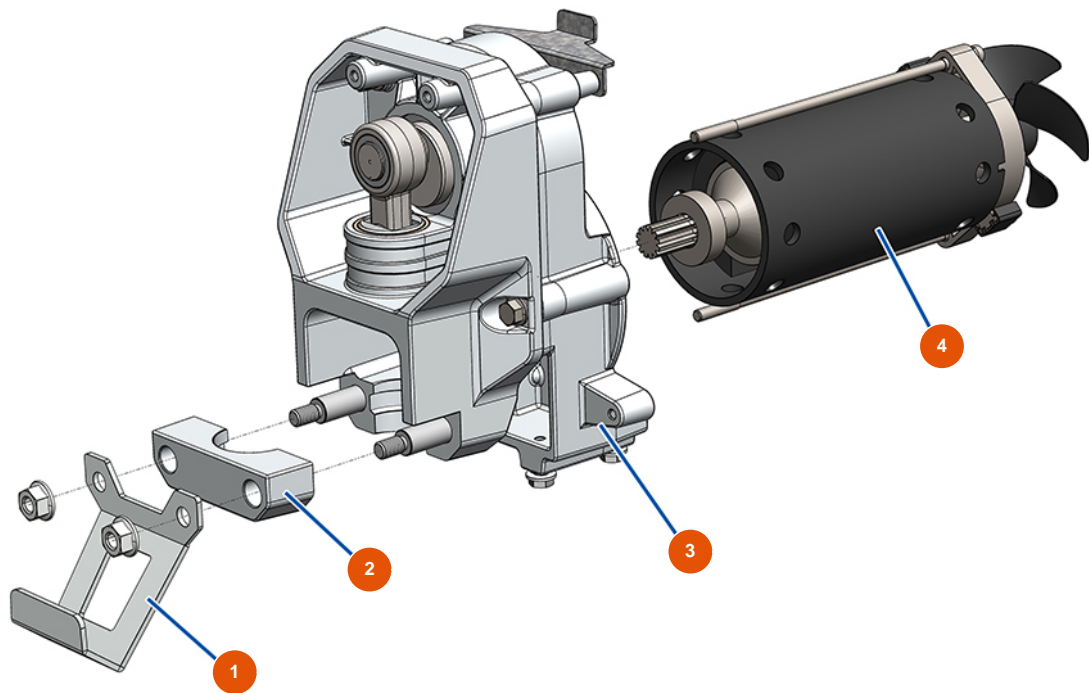

Airless Kolbenpumpe EUROSPRAY S - Übertragung

Détails des pièces

Pos.	Référence	Désignation
1	EU51173	Eimerhalter EUROSPRAY S
2	EU51102	Spannband Pumpe EUROSPRAY S Mini & S
3	EU51162	Komplettes Getriebe EUROSPRAY S Mini & S
4	EU51101	Elektromotor EUROSPRAY S Mini & S