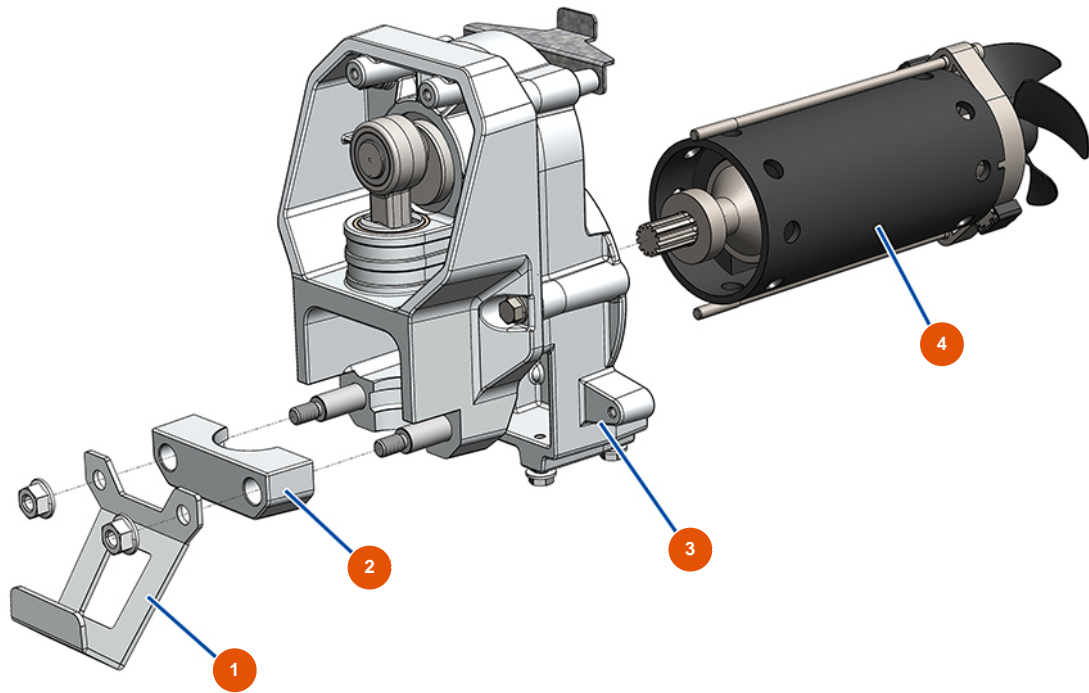

Airless Kolbenpumpe EUROSPRAY S - Übertragung

Détails des pièces

Pos.	Référence	Désignation
1	EU51173	Eimerhalter EUROSPRAY S
2	EU51102	Spannband Pumpe EUROSPRAY S Mini & S
3	EU51162	Komplettes Getriebe EUROSPRAY S Mini & S
4	EU51101	Elektromotor EUROSPRAY S Mini & S