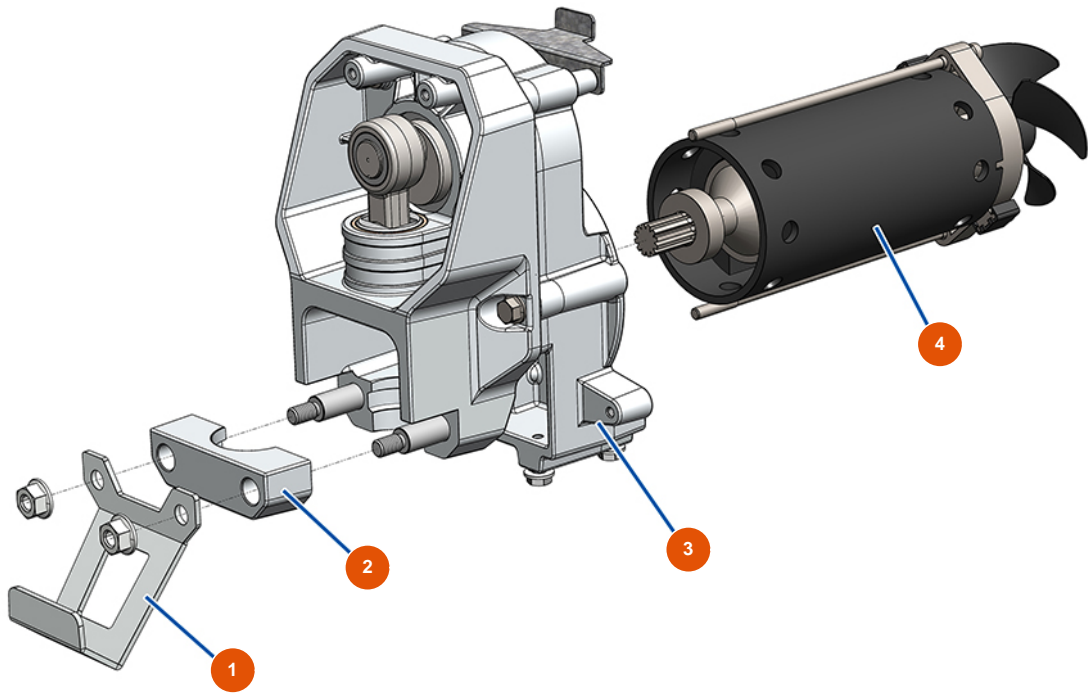

Pompe à piston airless EUROSPRAY S - Transmission

Détails des pièces

Pos.	Référence	Désignation
1	EU51173	Support de seau EUROSPRAY S
2	EU51102	Bride serrage pompe EUROSPRAY S Mini & S
3	EU51162	Transmission complète EUROSPRAY S Mini & S
4	EU51101	Moteur électrique EUROSPRAY S Mini & S