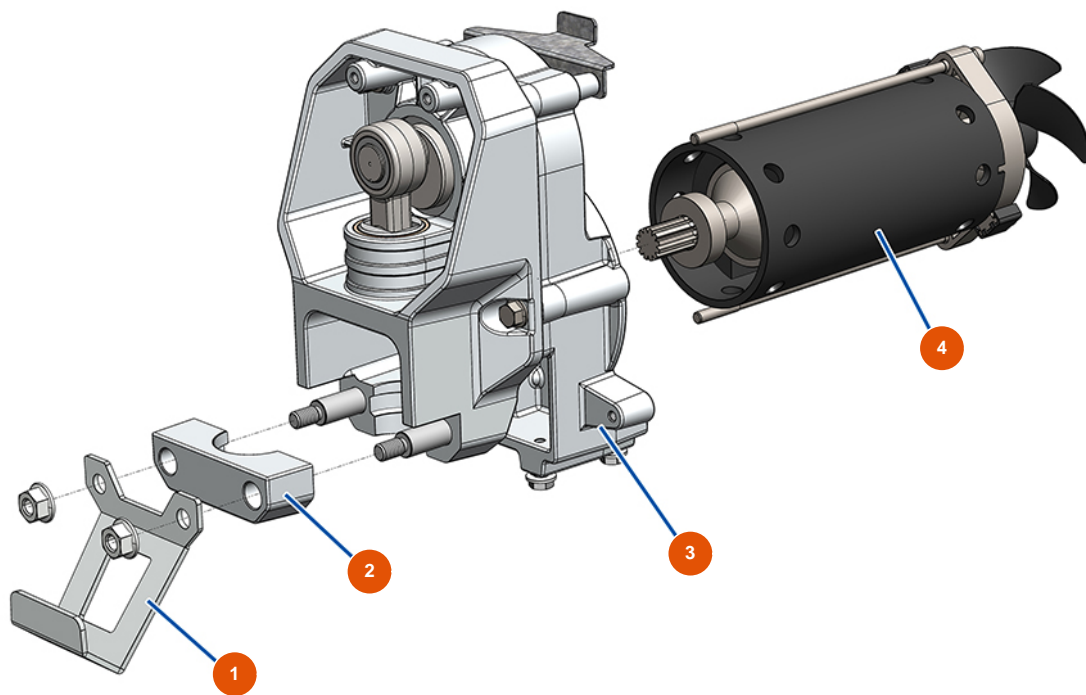

Pompe à piston airless EUROSPRAY S - Transmission

Détails des pièces

Pos.	Référence	Désignation
1	EU51173	Support de seau EUROSPRAY S
2	EU51102	Bride serrage pompe EUROSPRAY S Mini & S
3	EU51162	Transmission complète EUROSPRAY S Mini & S
4	EU51101	Moteur électrique EUROSPRAY S Mini & S