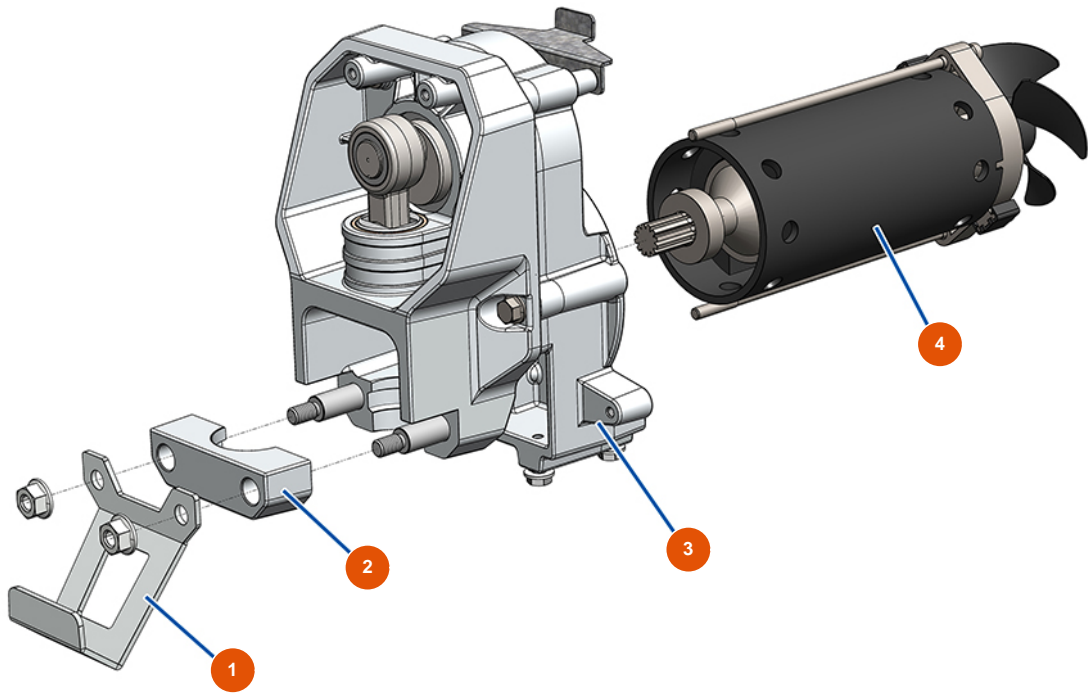

## Pompa a pistone airless EUROSPRAY S - Trasmissione

### Détails des pièces

Pos.	Référence	Désignation
1	EU51173	Supporto per secchio EUROSPRAY S
2	EU51102	Morsetto pompa EUROSPRAY S Mini & S
3	EU51162	Trasmissione completa EUROSPRAY S Mini & S
4	EU51101	Motore elettrico EUROSPRAY S Mini & S