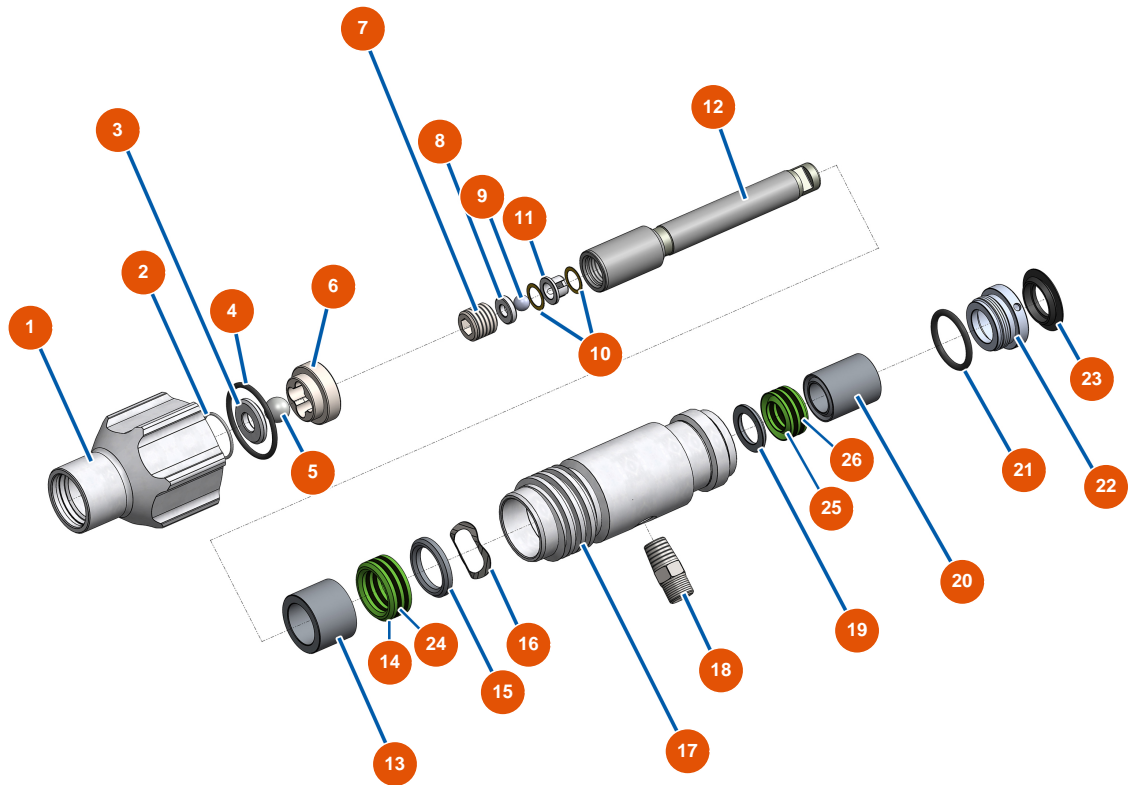

Airless Kolbenpumpe EUROSPRAY S - Pumpe

Détails des pièces

Pos.	Référence	Désignation
1	EU51103	Gehäuse Pumpenfuß EUROSPRAY S Mini & S
2	EU51104	O-Ring Fußpumpe EUROSPRAY S Mini, S & L
3	EU51105	Kugelsitz Ventil Fußpumpe EUROSPRAY S Mini & S
4	EU51107	Dichtung Ventil Fußpumpe EUROSPRAY S Mini & S
5	EU51106	Kugel Ventil Fußpumpe EUROSPRAY S Mini & S
6	EU51108	Kugelführung Ventil Fußpumpe EUROSPRAY S Mini & S
7	EU51109	Mutter Kolben Pumpe EUROSPRAY S Mini & S
8	EU51110	Kugelsitz Kolben Pumpe EUROSPRAY S Mini, S & L
9	EU51111	Kugel Kolben Pumpe EUROSPRAY S Mini, S & L
10	EU51112	Unterlegscheibe Dichtung Mutter Kolben Pumpe EUROSPRAY S Mini, S & L
11	EU51113	Kugelführung Pumpenkolben EUROSPRAY S Mini, S & L
12	EU51114	Kolbenstange Pumpe EUROSPRAY S Mini & S
13	EU51115	Stopfbuchse Weibliche für Pumpenkolben EUROSPRAY S Mini & S

Pos.	Référence	Désignation
14	EU51116	Untere Dichtung Pumpenkolben EUROSPRAY S Mini & S
15	EU51121	Stopfbüchse männlich für Pumpenkolben EUROPRAY S Mini & S
16	EU51122	Unterlegscheibe Kolben Pumpe EUROSPRAY S Mini & S
17	EU51124	Pumpenzylinder EUROSPRAY S Mini & S
18	EU51123	Nippel HP 1/4" M Pumpe EUROSPRAY S Mini, S, L & PULSE
19	EU51125	Stopfbuchse männlich für Pumpe EUROSPRAY S Mini & S
20	EU51126	Stopfbuchse Weibliche für Pumpe EUROSPRAY S Mini & S
21	EU51127	O-Ring Pumpe EUROSPRAY S Mini & S
22	EU51128	Stopfbuchsenmutter Pumpe EUROSPRAY S Mini & S
23	EU51129	Verschlusskappe Pumpe EUROSPRAY S Mini & S
24	EU51117	Untere Lederdichtung Kolben Pumpe EUROSPRAY S Mini & S
25	EU51118	Obere Dichtung Kolben Pumpe EUROSPRAY S Mini & S
26	EU51119	Obere Lederdichtung Pumpenkolben EUROSPRAY S Mini & S