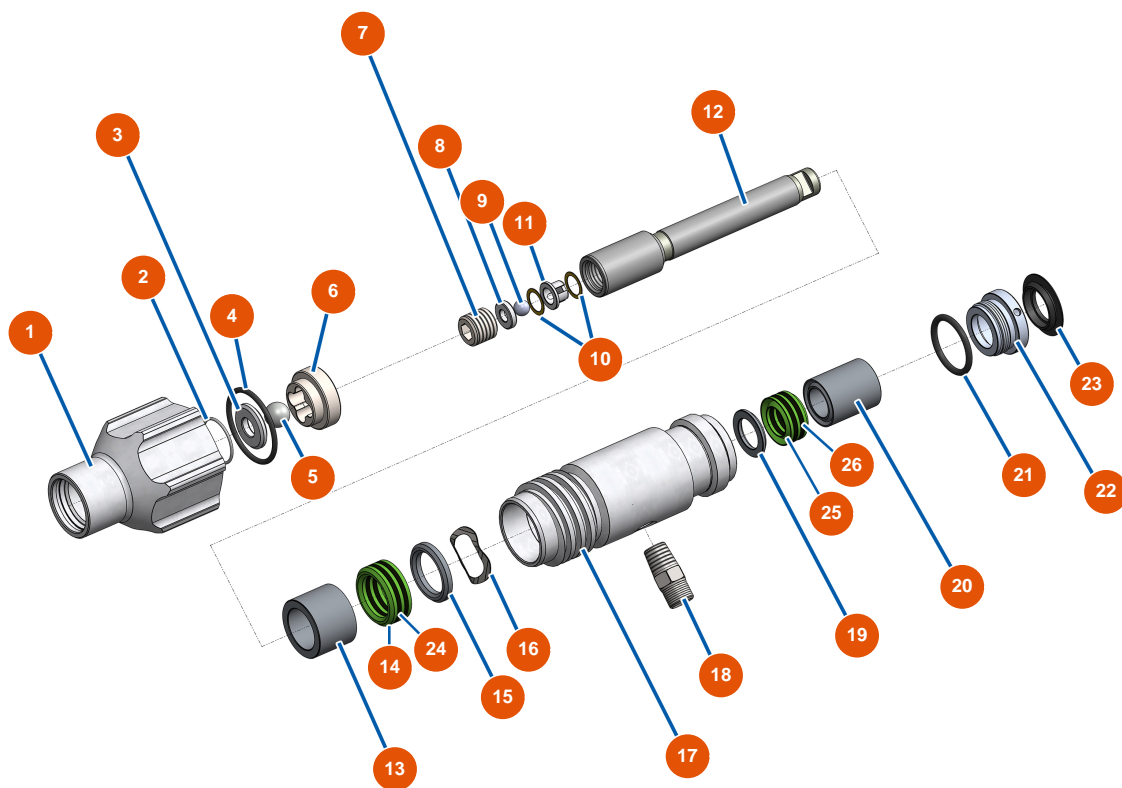

Airless Kolbenpumpe EUROSPRAY S - Pumpe

Détails des pièces

Pos.	Référence	Désignation
1	EU51103	Gehäuse Pumpenfuß EUROSPRAY S Mini & S
2	EU51104	O-Ring Fußpumpe EUROSPRAY S Mini, S & L
3	EU51105	Kugelsitz Ventil Fußpumpe EUROSPRAY S Mini & S
4	EU51107	Dichtung Ventil Fußpumpe EUROSPRAY S Mini & S
5	EU51106	Kugel Ventil Fußpumpe EUROSPRAY S Mini & S
6	EU51108	Kugelführung Ventil Fußpumpe EUROSPRAY S Mini & S
7	EU51109	Mutter Kolben Pumpe EUROSPRAY S Mini & S
8	EU51110	Kugelsitz Kolben Pumpe EUROSPRAY S Mini, S & L
9	EU51111	Kugel Kolben Pumpe EUROSPRAY S Mini, S & L
10	EU51112	Unterlegscheibe Dichtung Mutter Kolben Pumpe EUROSPRAY S Mini, S & L
11	EU51113	Kugelführung Pumpenkolben EUROSPRAY S Mini, S & L
12	EU51114	Kolbenstange Pumpe EUROSPRAY S Mini & S
13	EU51115	Stopfbuchse Weibliche für Pumpenkolben EUROSPRAY S Mini & S

Pos.	Référence	Désignation
14	EU51116	Untere Dichtung Pumpenkolben EUROSPRAY S Mini & S
15	EU51121	Stopfbüchse männlich für Pumpenkolben EUROPRAY S Mini & S
16	EU51122	Unterlegscheibe Kolben Pumpe EUROSPRAY S Mini & S
17	EU51124	Pumpenzylinder EUROSPRAY S Mini & S
18	EU51123	Nippel HP 1/4" M Pumpe EUROSPRAY S Mini, S, L & PULSE
19	EU51125	Stopfbuchse männlich für Pumpe EUROSPRAY S Mini & S
20	EU51126	Stopfbuchse Weibliche für Pumpe EUROSPRAY S Mini & S
21	EU51127	O-Ring Pumpe EUROSPRAY S Mini & S
22	EU51128	Stopfbuchsenmutter Pumpe EUROSPRAY S Mini & S
23	EU51129	Verschlusskappe Pumpe EUROSPRAY S Mini & S
24	EU51117	Untere Lederdichtung Kolben Pumpe EUROSPRAY S Mini & S
25	EU51118	Obere Dichtung Kolben Pumpe EUROSPRAY S Mini & S
26	EU51119	Obere Lederdichtung Pumpenkolben EUROSPRAY S Mini & S