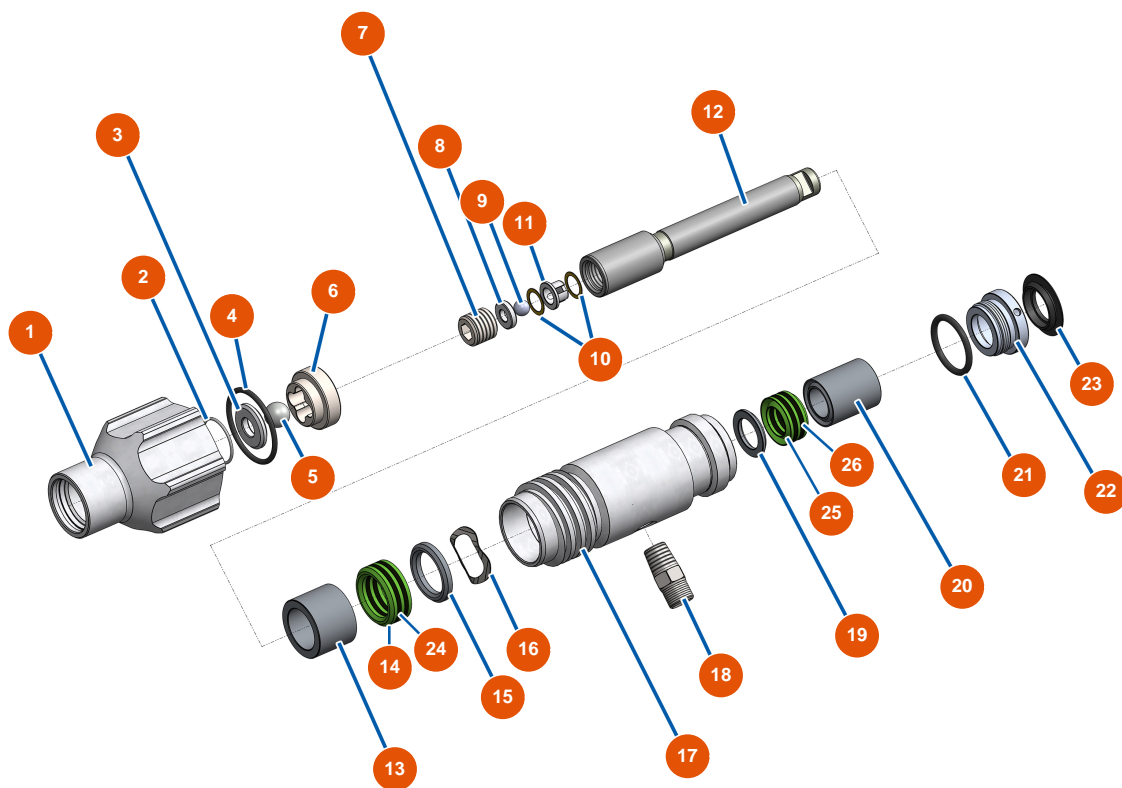

EUROSPRAY S airless piston pump - Pump

Détails des pièces

Pos.	Référence	Désignation
1	EU51103	EUROSPRAY S Mini & S pump feet body
2	EU51104	EUROSPRAY S Mini, S & L pump foot O-ring
3	EU51105	EUROSPRAY S Mini & S pump foot valve ball seat
4	EU51107	EUROSPRAY S Mini & S pump foot valve seal gasket
5	EU51106	EUROSPRAY S Mini & S pump foot valve ball
6	EU51108	EUROSPRAY S Mini & S pump foot valve ball guide
7	EU51109	EUROSPRAY S Mini & S pump piston nut
8	EU51110	EUROSPRAY S Mini, S & L pump piston ball seat
9	EU51111	EUROSPRAY S Mini, S & L pump piston ball
10	EU51112	EUROSPRAY S Mini, S & L pump piston nut sealing washer
11	EU51113	EUROSPRAY S Mini, S & L pump piston ball guide
12	EU51114	EUROSPRAY S Mini & S pump piston rod
13	EU51115	EUROSPRAY S Mini & S pump piston female cable gland

Pos.	Référence	Désignation
14	EU51116	EUROSPRAY S Mini & S pump piston lower gasket
15	EU51121	EUROSPRAY S Mini & S pump piston male cable gland
16	EU51122	EUROSPRAY S Mini & S pump piston washer
17	EU51124	EUROSPRAY S Mini & S pump cylinder
18	EU51123	EUROSPRAY S Mini, S, L & PULSE pump HP 1/4" M nipple
19	EU51125	EUROSPRAY S Mini & S pump male cable gland
20	EU51126	EUROSPRAY S Mini & S pump female cable gland
21	EU51127	EUROSPRAY S Mini & S pump O-ring
22	EU51128	EUROSPRAY S Mini & S pump cable gland nut
23	EU51129	EUROSPRAY S Mini & S pump plug
24	EU51117	EUROSPRAY S Mini & S pump piston lower leather gasket
25	EU51118	EUROSPRAY S Mini & S pump piston upper gasket
26	EU51119	EUROSPRAY S Mini & S pump piston upper leather gasket