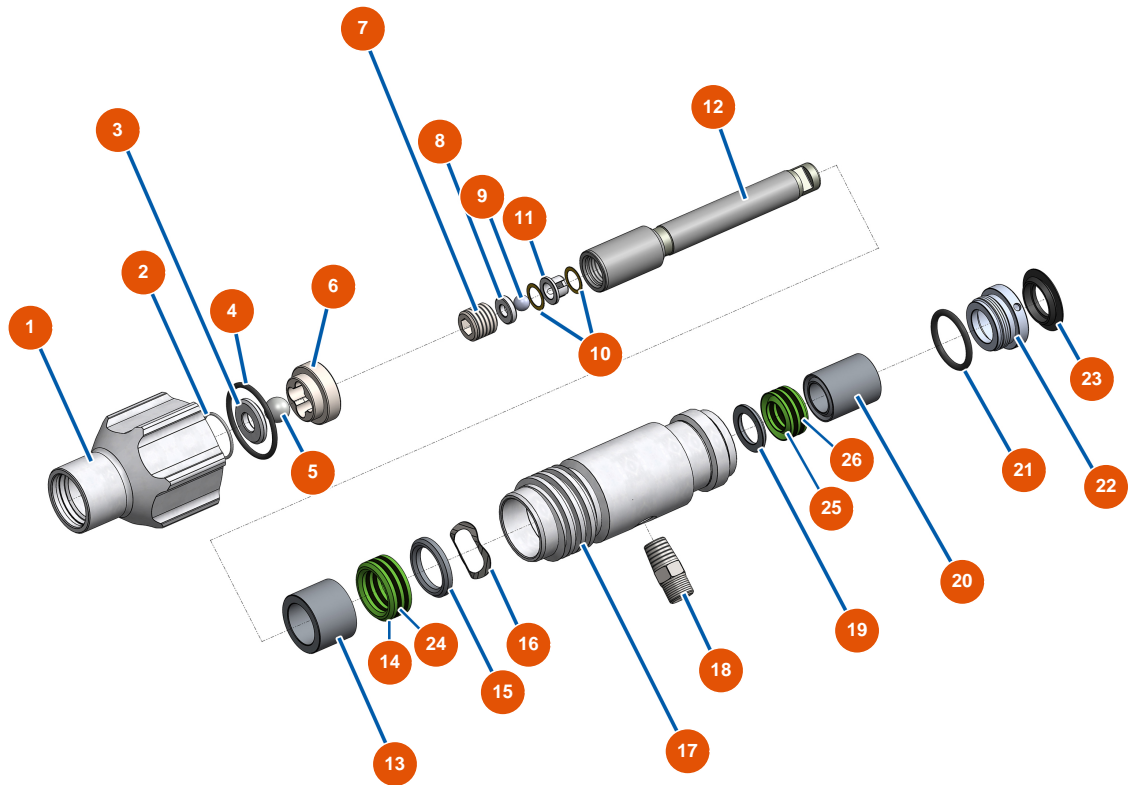

## EUROSPRAY S airless piston pump - Pump

### Détails des pièces

Pos.	Référence	Désignation
1	EU51103	EUROSPRAY S Mini & S pump feet body
2	EU51104	EUROSPRAY S Mini, S & L pump foot O-ring
3	EU51105	EUROSPRAY S Mini & S pump foot valve ball seat
4	EU51107	EUROSPRAY S Mini & S pump foot valve seal gasket
5	EU51106	EUROSPRAY S Mini & S pump foot valve ball
6	EU51108	EUROSPRAY S Mini & S pump foot valve ball guide
7	EU51109	EUROSPRAY S Mini & S pump piston nut
8	EU51110	EUROSPRAY S Mini, S & L pump piston ball seat
9	EU51111	EUROSPRAY S Mini, S & L pump piston ball
10	EU51112	EUROSPRAY S Mini, S & L pump piston nut sealing washer
11	EU51113	EUROSPRAY S Mini, S & L pump piston ball guide
12	EU51114	EUROSPRAY S Mini & S pump piston rod
13	EU51115	EUROSPRAY S Mini & S pump piston female cable gland

<b>Pos.</b>	<b>Référence</b>	<b>Désignation</b>
14	EU51116	EUROSPRAY S Mini & S pump piston lower gasket
15	EU51121	EUROSPRAY S Mini & S pump piston male cable gland
16	EU51122	EUROSPRAY S Mini & S pump piston washer
17	EU51124	EUROSPRAY S Mini & S pump cylinder
18	EU51123	EUROSPRAY S Mini, S, L & PULSE pump HP 1/4" M nipple
19	EU51125	EUROSPRAY S Mini & S pump male cable gland
20	EU51126	EUROSPRAY S Mini & S pump female cable gland
21	EU51127	EUROSPRAY S Mini & S pump O-ring
22	EU51128	EUROSPRAY S Mini & S pump cable gland nut
23	EU51129	EUROSPRAY S Mini & S pump plug
24	EU51117	EUROSPRAY S Mini & S pump piston lower leather gasket
25	EU51118	EUROSPRAY S Mini & S pump piston upper gasket
26	EU51119	EUROSPRAY S Mini & S pump piston upper leather gasket