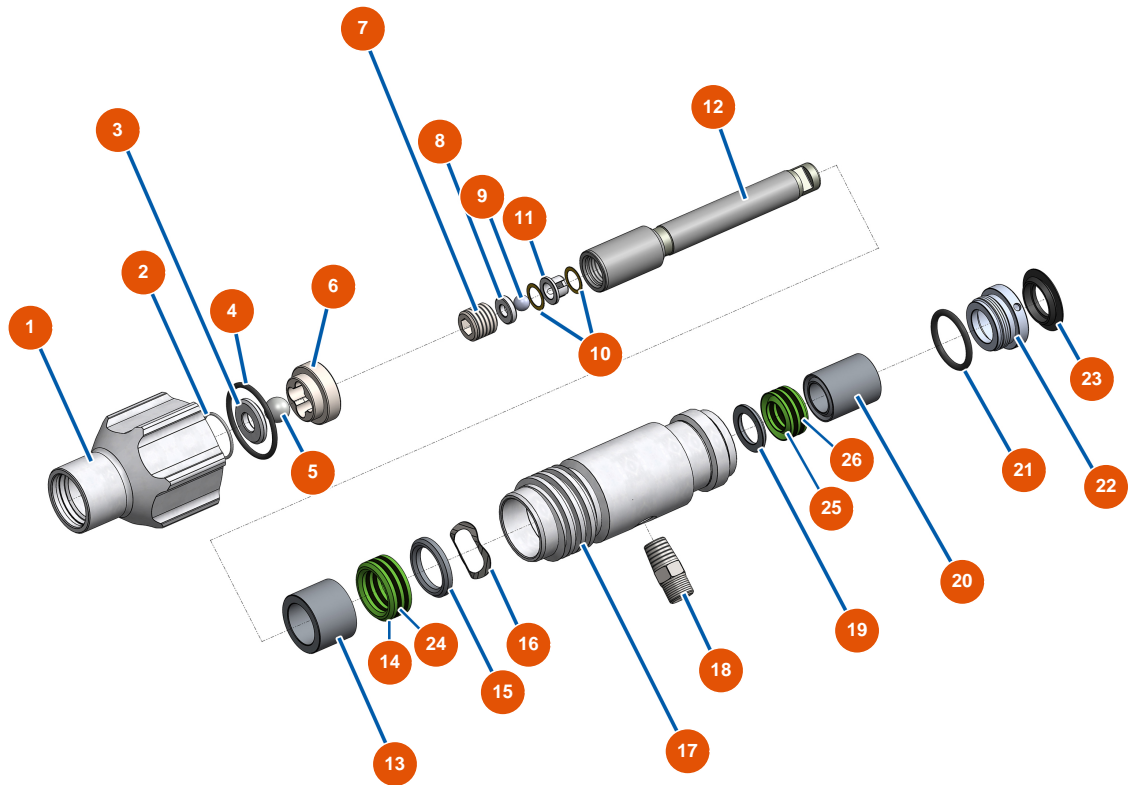

## Pompa a pistone airless EUROSPRAY S - Pompa

### Détails des pièces

Pos.	Référence	Désignation
1	EU51103	Corpo piede pompa EUROSPRAY S Mini & S
2	EU51104	Guarnizione O-ring piede pompa EUROSPRAY S Mini, S & L
3	EU51105	Sede sfera valvola piede pompa EUROSPRAY S Mini & S
4	EU51107	Guarnizione di tenuta valvola piede pompa EUROSPRAY S Mini & S
5	EU51106	Sfera valvola piede pompa EUROSPRAY S Mini & S
6	EU51108	Guida di sfera valvola piede pompa EUROSPRAY S Mini & S
7	EU51109	Dado pistone pompa EUROSPRAY S Mini & S
8	EU51110	Sede sfera pistone pompa EUROSPRAY S Mini, S & L
9	EU51111	Sfera pistone pompa EUROSPRAY S Mini, S & L
10	EU51112	Rondella di tenuta dado pistone pompa EUROSPRAY S Mini, S & L
11	EU51113	Guida di sfera pistone pompa EUROSPRAY S Mini, S & L
12	EU51114	Asta pistone pompa EUROSPRAY S Mini & S
13	EU51115	Pressacavo femmina pistone pompa EUROSPRAY S Mini & S

Pos.	Référence	Désignation
14	EU51116	Guarnizione inferiore pistone pompa EUROSPRAY S Mini & S
15	EU51121	Pressacavo maschio pistone pompa EUROPRAY S Mini & S
16	EU51122	Rondella pistone pompa EUROSPRAY S Mini & S
17	EU51124	Cilindro pompa EUROSPRAY S Mini & S
18	EU51123	Nipplo alta pressione 1/4" M pompa EUROSPRAY S Mini, S, L & PULSE
19	EU51125	Premistoppa maschio pompa EUROSPRAY S Mini & S
20	EU51126	Pressacavo femmina pompa EUROSPRAY S Mini & S
21	EU51127	Guarnizione O-ring pompa EUROSPRAY S Mini & S
22	EU51128	Dado premistoppa pompa EUROSPRAY S Mini & S
23	EU51129	Tappo pompa EUROSPRAY S Mini & S
24	EU51117	Guarnizione inferiore in cuoio pistone pompa EUROSPRAY S Mini & S
25	EU51118	Guarnizione superiore pistone pompa EUROSPRAY S Mini & S
26	EU51119	Guarnizione superiore in cuoio pistone pompa EUROSPRAY S Mini & S