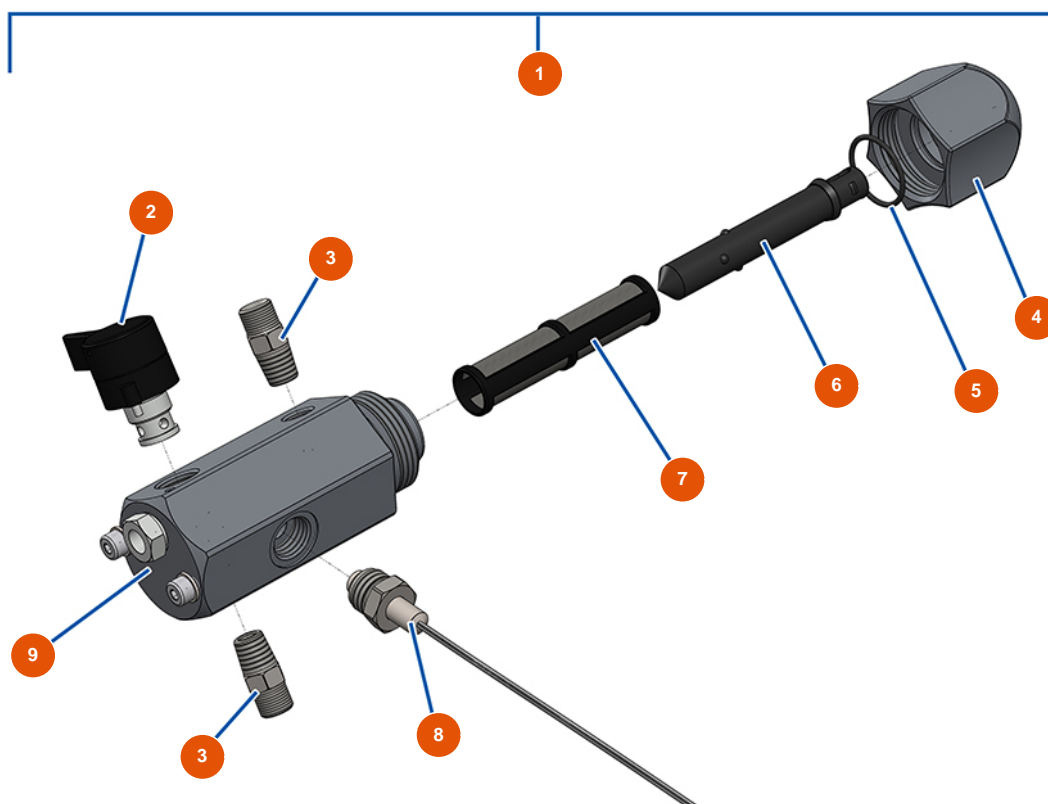

Airless Kolbenpumpe EUROSPRAY S - Farbfilter

Détails des pièces

Pos.	Référence	Désignation
1	EU51164	Pumpenfilter komplett ohne Drucksensor EUROSPRAY S Mini & S
2	EU51136	Ablassventil komplett Pumpe EUROSPRAY S Mini, S, L & PULSE
3	EU51123	Nippel HP 1/4" M Pumpe EUROSPRAY S Mini, S, L & PULSE
4	EU51130	Filterstopfen Pumpe EUROSPRAY S Mini, S, L & PULSE
5	EU51131	O-Ring Filter Pumpe EUROSPRAY S Mini, S, L & PULSE
6	EU51132	Filterhalter Pumpe EUROSPRAY S Mini, S, L & PULSE
7	EU51133	Pumpenfilter 60 Maschen EUROSPRAY S Mini, S, L & PULSE
8	EU51135	Drucksensor Pumpe EUROSPRAY S Mini, S & L
9	EU51134	Filtergehäuse Pumpe EUROSPRAY S Mini, S, L & PULSE