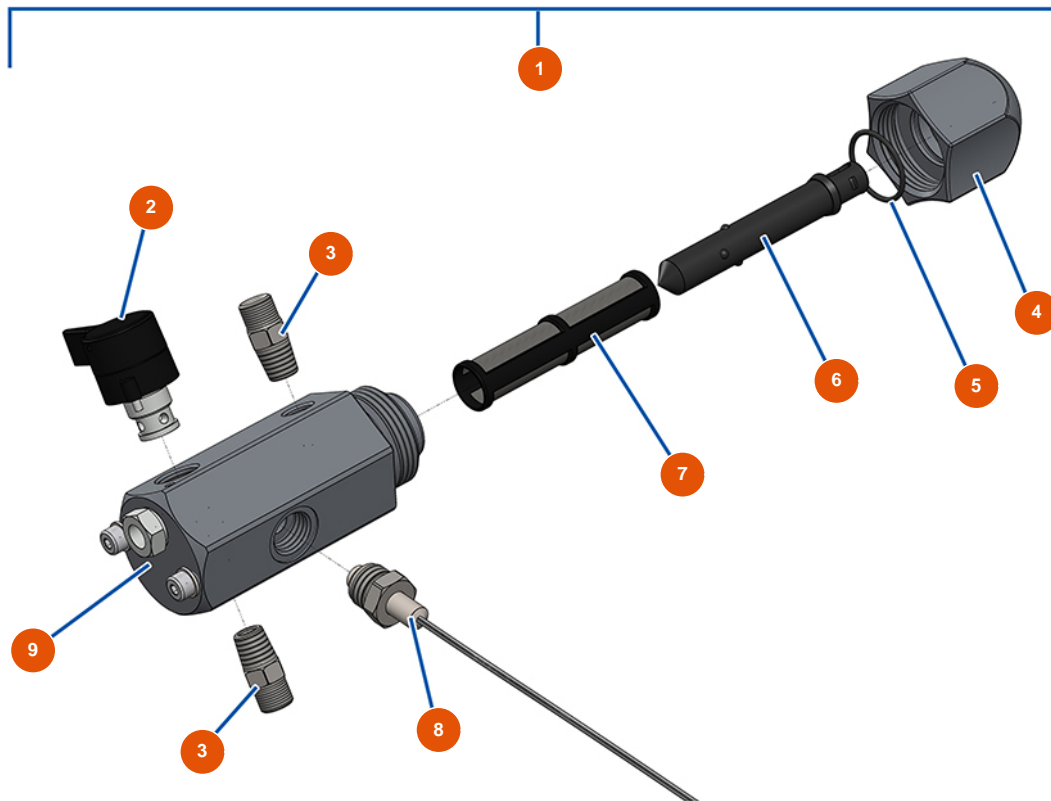

EUROSPRAY S airless piston pump - Paint filter

Détails des pièces

Pos.	Référence	Désignation
1	EU51164	EUROSPRAY S Mini & S complete pump filter without pressure sensor
2	EU51136	EUROSPRAY S Mini, S, L & PULSE pump complete drain valve
3	EU51123	EUROSPRAY S Mini, S, L & PULSE pump HP 1/4" M nipple
4	EU51130	EUROSPRAY S Mini, S, L & PULSE pump filter plug
5	EU51131	EUROSPRAY S Mini, S, L & PULSE pump filter O-ring
6	EU51132	EUROSPRAY S Mini, S, L & PULSE pump filter support
7	EU51133	EUROSPRAY S Mini, S, L & PULSE 60 mesh pump filter
8	EU51135	EUROSPRAY S Mini, S & L pump pressure sensor
9	EU51134	EUROSPRAY S Mini, S, L & PULSE pump filter body