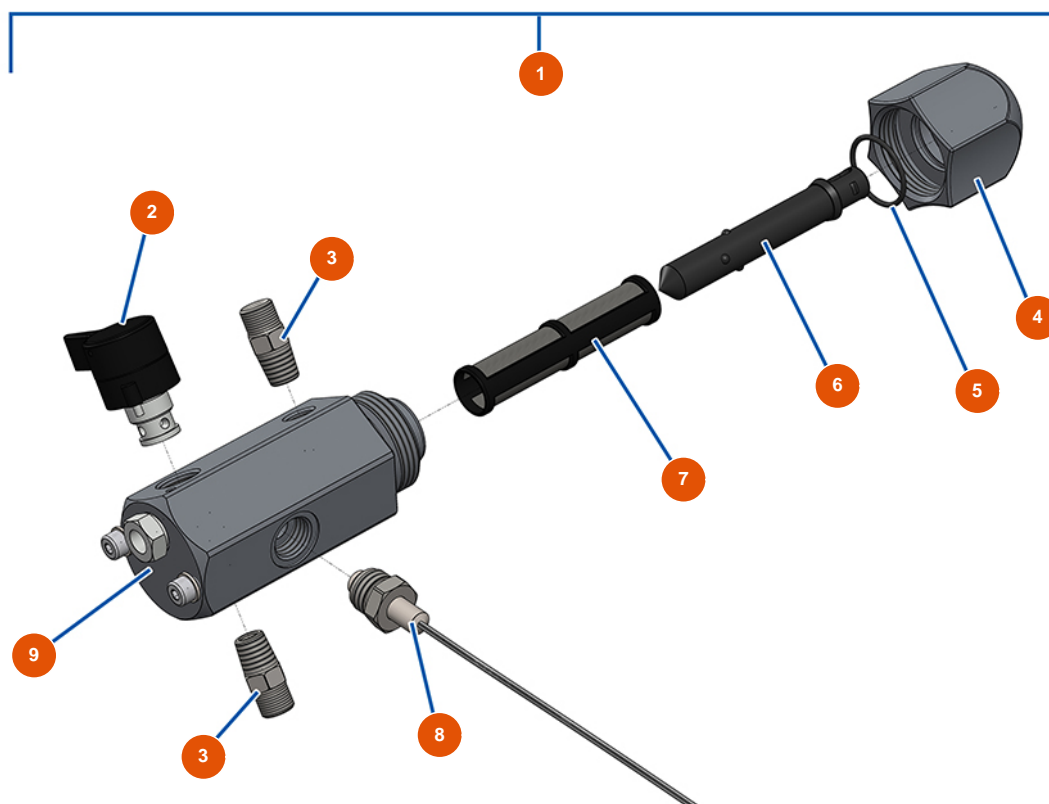

EUROSPRAY S airless piston pump - Paint filter

Détails des pièces

Pos.	Référence	Désignation
1	EU51164	EUROSPRAY S Mini & S complete pump filter without pressure sensor
2	EU51136	EUROSPRAY S Mini, S, L & PULSE pump complete drain valve
3	EU51123	EUROSPRAY S Mini, S, L & PULSE pump HP 1/4" M nipple
4	EU51130	EUROSPRAY S Mini, S, L & PULSE pump filter plug
5	EU51131	EUROSPRAY S Mini, S, L & PULSE pump filter O-ring
6	EU51132	EUROSPRAY S Mini, S, L & PULSE pump filter support
7	EU51133	EUROSPRAY S Mini, S, L & PULSE 60 mesh pump filter
8	EU51135	EUROSPRAY S Mini, S & L pump pressure sensor
9	EU51134	EUROSPRAY S Mini, S, L & PULSE pump filter body