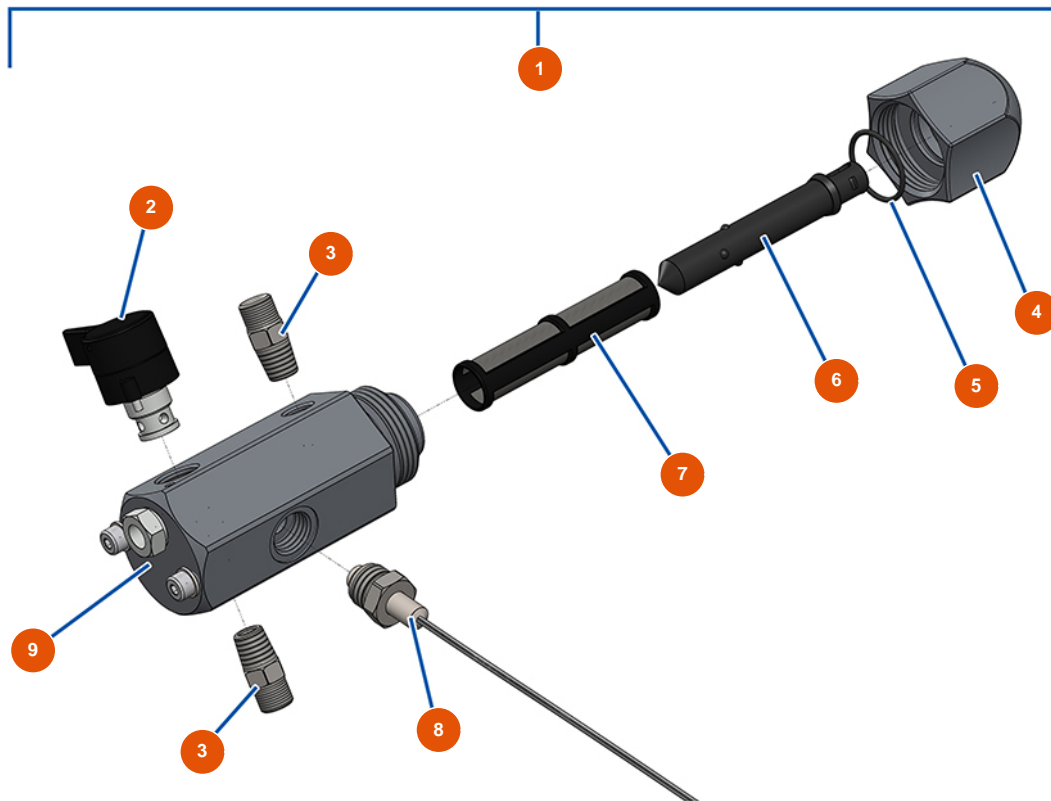

Bomba de pistón airless EUROSPRAY S - Filtro de pintura

Détails des pièces

Pos.	Référence	Désignation
1	EU51164	Filtro de bomba completo sin sensor de presión EUROSPRAY S Mini & S
2	EU51136	Válvula de purga completa bomba EUROSPRAY S Mini, S, L & PULSE
3	EU51123	Racor de alta presión 1/4" M bomba EUROSPRAY S Mini, S, L & PULSE
4	EU51130	Tapón de filtro de bomba EUROSPRAY S Mini, S, L & PULSE
5	EU51131	Junta tórica filtro bomba EUROSPRAY S Mini, S, L & PULSE
6	EU51132	Soporte de filtro de bomba EUROSPRAY S Mini, S, L & PULSE
7	EU51133	Filtro de bomba 60 mallas EUROSPRAY S Mini, S, L & PULSE
8	EU51135	Sensor de presión de bomba EUROSPRAY S Mini, S & L
9	EU51134	Cuerpo filtro bomba EUROSPRAY S Mini, S, L & PULSE