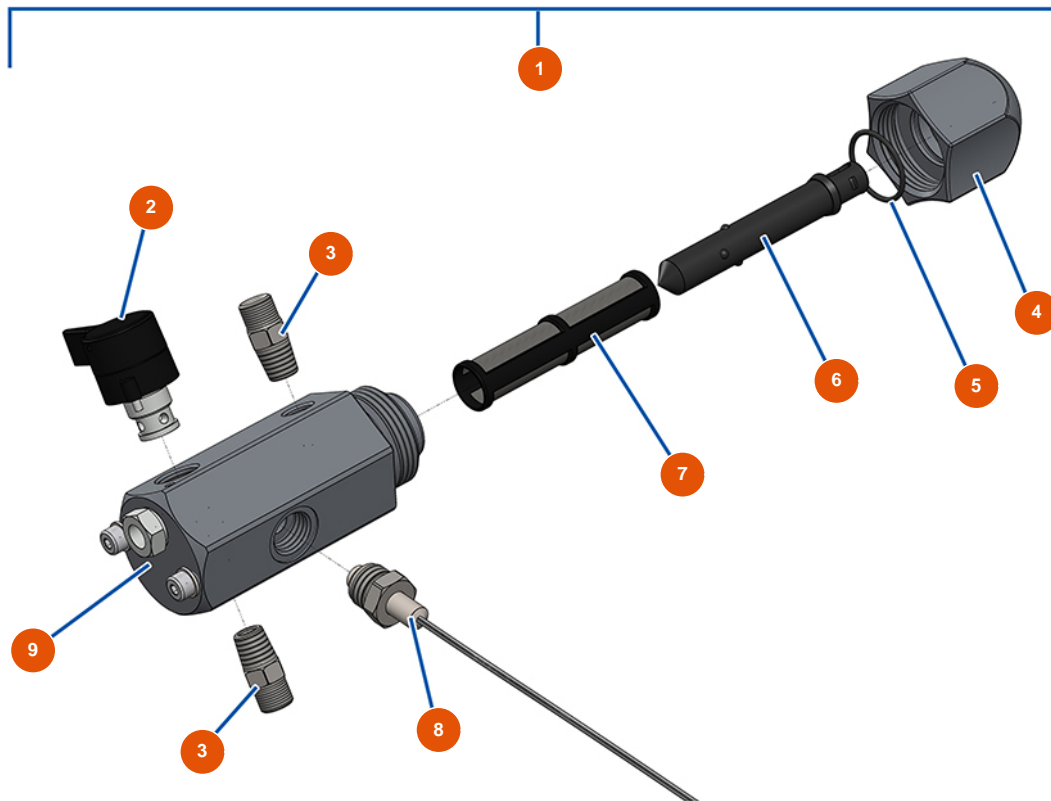

## Bomba de pistón airless EUROSPRAY S - Filtro de pintura

### Détails des pièces

Pos.	Référence	Désignation
1	EU51164	Filtro de bomba completo sin sensor de presión EUROSPRAY S Mini & S
2	EU51136	Válvula de purga completa bomba EUROSPRAY S Mini, S, L & PULSE
3	EU51123	Racor de alta presión 1/4" M bomba EUROSPRAY S Mini, S, L & PULSE
4	EU51130	Tapón de filtro de bomba EUROSPRAY S Mini, S, L & PULSE
5	EU51131	Junta tórica filtro bomba EUROSPRAY S Mini, S, L & PULSE
6	EU51132	Soporte de filtro de bomba EUROSPRAY S Mini, S, L & PULSE
7	EU51133	Filtro de bomba 60 mallas EUROSPRAY S Mini, S, L & PULSE
8	EU51135	Sensor de presión de bomba EUROSPRAY S Mini, S & L
9	EU51134	Cuerpo filtro bomba EUROSPRAY S Mini, S, L & PULSE