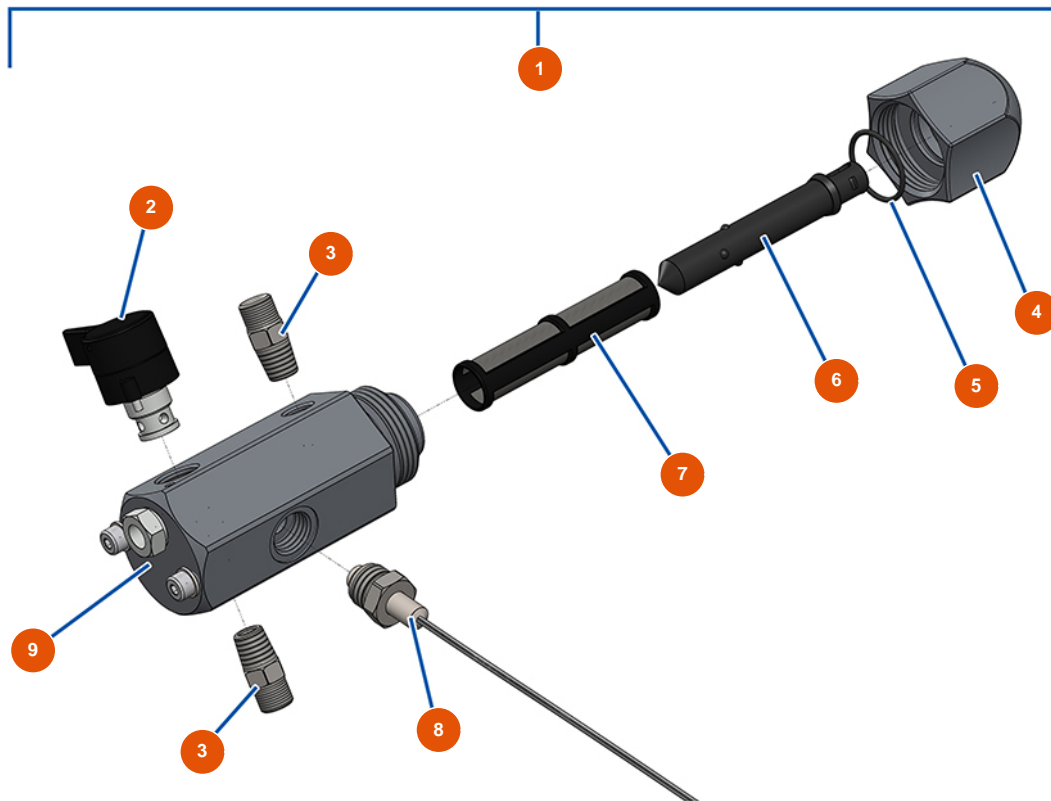

Pompe à piston airless EUROSPRAY S - Filtre peinture

Détails des pièces

Pos.	Référence	Désignation
1	EU51164	Filtre pompe complet sans capteur pression EUROSPRAY S Mini & S
2	EU51136	Vanne purge complète pompe EUROSPRAY S Mini, S, L & PULSE
3	EU51123	Mamelon HP 1/4" M pompe EUROSPRAY S Mini, S, L & PULSE
4	EU51130	Bouchon filtre pompe EUROSPRAY S Mini, S, L & PULSE
5	EU51131	Joint torique filtre pompe EUROSPRAY S Mini, S, L & PULSE
6	EU51132	Support filtre pompe EUROSPRAY S Mini, S, L & PULSE
7	EU51133	Filtre pompe 60 mailles EUROSPRAY S Mini, S, L & PULSE
8	EU51135	Capteur pression pompe EUROSPRAY S Mini, S & L
9	EU51134	Corps filtre pompe EUROSPRAY S Mini, S, L & PULSE