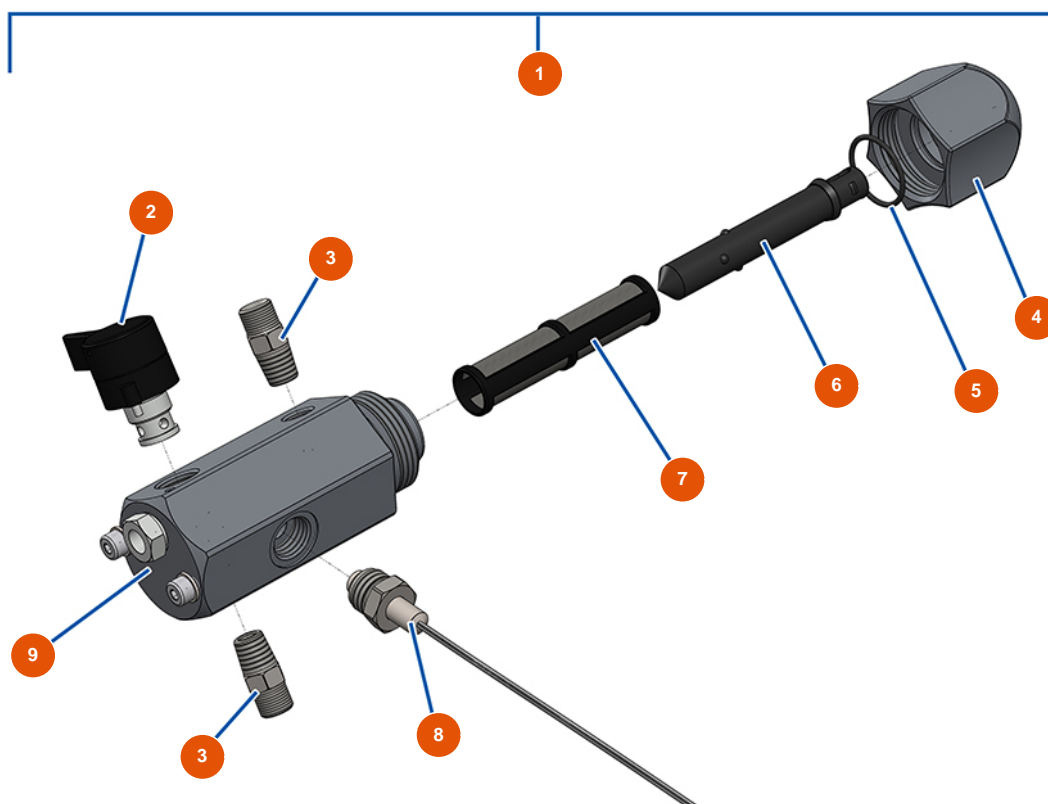

Pompe à piston airless EUROSPRAY S - Filtre peinture

Détails des pièces

Pos.	Référence	Désignation
1	EU51164	Filtre pompe complet sans capteur pression EUROSPRAY S Mini & S
2	EU51136	Vanne purge complète pompe EUROSPRAY S Mini, S, L & PULSE
3	EU51123	Mamelon HP 1/4" M pompe EUROSPRAY S Mini, S, L & PULSE
4	EU51130	Bouchon filtre pompe EUROSPRAY S Mini, S, L & PULSE
5	EU51131	Joint torique filtre pompe EUROSPRAY S Mini, S, L & PULSE
6	EU51132	Support filtre pompe EUROSPRAY S Mini, S, L & PULSE
7	EU51133	Filtre pompe 60 mailles EUROSPRAY S Mini, S, L & PULSE
8	EU51135	Capteur pression pompe EUROSPRAY S Mini, S & L
9	EU51134	Corps filtre pompe EUROSPRAY S Mini, S, L & PULSE