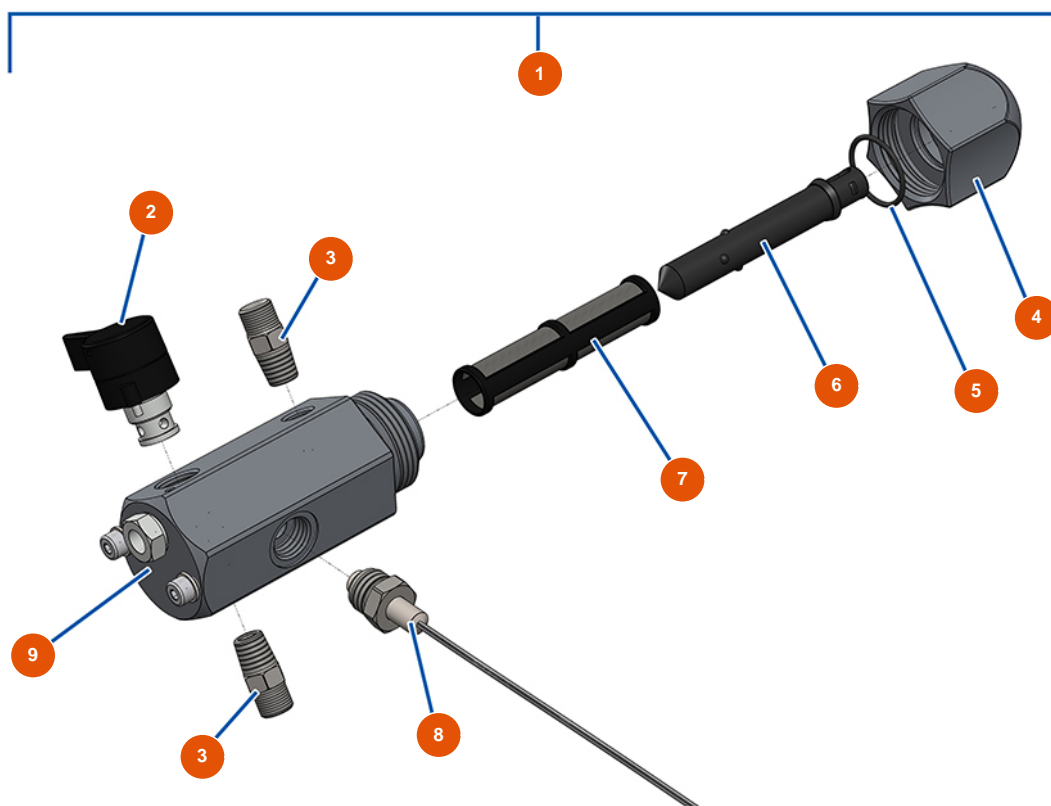

Pompa a pistone airless EUROSPRAY S - Filtro vernice

Détails des pièces

Pos.	Référence	Désignation
1	EU51164	Filtro pompa completo senza sensore di pressione EUROSPRAY S Mini & S
2	EU51136	Valvola di scarico completa pompa EUROSPRAY S Mini, S, L & PULSE
3	EU51123	Niplo alta pressione 1/4" M pompa EUROSPRAY S Mini, S, L & PULSE
4	EU51130	Tappo filtro pompa EUROSPRAY S Mini, S, L & PULSE
5	EU51131	Guarnizione O-ring filtro pompa EUROSPRAY S Mini, S, L & PULSE
6	EU51132	Supporto filtro pompa EUROSPRAY S Mini, S, L & PULSE
7	EU51133	Filtro pompa 60 maglie EUROSPRAY S Mini, S, L & PULSE
8	EU51135	Sensore di pressione pompa EUROSPRAY S Mini, S & L
9	EU51134	Corpo filtro pompa EUROSPRAY S Mini, S, L & PULSE